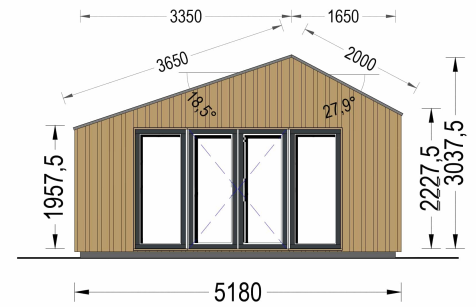

GARTENHAUS ANTON (34MM + HOLZVERSCHALUNG), 8X3M, 15M²

€ 6228,00

Das Gartenhaus ANTONIA (34 mm + Holzverschalung) ist zweifellos eine hervorragende Investition, um Ihr Wohnumfeld und Ihr allgemeines Wohlbefinden zu steigern. Das Gartenhaus ANTONIA (34 mm + Holzverschalung) bietet Ihnen einen vielseitigen Raum, den Sie nach Ihren Wünschen gestalten können. Egal, ob Sie es als Arbeitsplatz, Hobbyraum oder einfach als Ort zum Entspannen nutzen, es wird eine Bereicherung für Ihren Garten und Ihre Lebensqualität sein.

Kategorien: [Blockbohlenhaus mit Wandverschalung](#)

GALERIEBILDER

BESCHREIBUNG

Das Gartenhaus ANTONIA (34 mm + Holzverschalung) ist zweifellos eine hervorragende

Investition, um Ihr Wohnumfeld und Ihr allgemeines Wohlbefinden zu steigern.

TECHNISCHE DATEN

Grundfläche	15 m²
Fußboden	
Marke	Premium Gartenhaus
Raumanzahl	1
Haus Typ	Modern
Dachform	Satteldach
Holzbehandlung	Unbehandelt
Tiefe	318 cm
Verglasung	Doppelverglasung
Wandstärke	34 mm + Wandverschalung

Terrasse

[ohne Terrasse](#)

Breite

[518 cm](#)