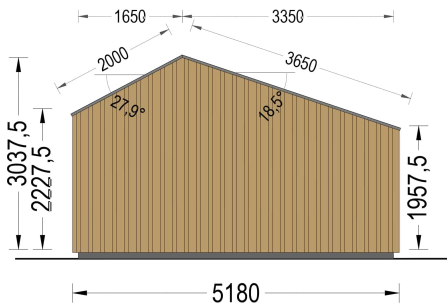

GARTENHAUS ANTON (34MM + HOLZVERSCHALUNG), 8X3M, 15M²

€ 6228,00

Das Gartenhaus ANTONIA (34 mm + Holzverschalung) ist zweifellos eine hervorragende Investition, um Ihr Wohnumfeld und Ihr allgemeines Wohlbefinden zu steigern. Das Gartenhaus ANTONIA (34 mm + Holzverschalung) bietet Ihnen einen vielseitigen Raum, den Sie nach Ihren Wünschen gestalten können. Egal, ob Sie es als Arbeitsplatz, Hobbyraum oder einfach als Ort zum Entspannen nutzen, es wird eine Bereicherung für Ihren Garten und Ihre Lebensqualität sein.

Kategorien: [Blockbohlenhaus mit Wandverschalung](#)

GALERIEBILDER

BESCHREIBUNG

Das Gartenhaus ANTONIA (34 mm + Holzverschalung) ist zweifellos eine hervorragende

Investition, um Ihr Wohnumfeld und Ihr allgemeines Wohlbefinden zu steigern.

TECHNISCHE DATEN

Grundfläche	15 m²
Fußboden	
Marke	Premium Gartenhaus
Raumanzahl	1
Haus Typ	Modern
Dachform	Satteldach
Holzbehandlung	Unbehandelt
Tiefe	318 cm
Verglasung	Doppelverglasung
Wandstärke	34 mm + Wandverschalung

Terrasse

[ohne Terrasse](#)

Breite

[518 cm](#)