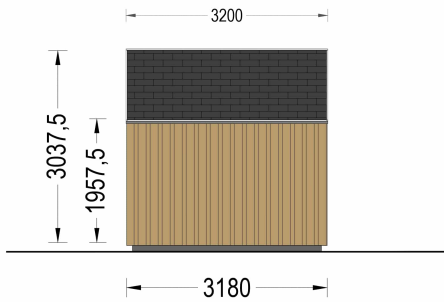

GARTENHAUS ANTON (34MM + HOLZVERSCHALUNG), 8X3M, 15M²

€ 6228,00

Das Gartenhaus ANTONIA (34 mm + Holzverschalung) ist zweifellos eine hervorragende Investition, um Ihr Wohnumfeld und Ihr allgemeines Wohlbefinden zu steigern. Das Gartenhaus ANTONIA (34 mm + Holzverschalung) bietet Ihnen einen vielseitigen Raum, den Sie nach Ihren Wünschen gestalten können. Egal, ob Sie es als Arbeitsplatz, Hobbyraum oder einfach als Ort zum Entspannen nutzen, es wird eine Bereicherung für Ihren Garten und Ihre Lebensqualität sein.

Kategorien: [Blockbohlenhaus mit Wandverschalung](#)

GALERIEBILDER

BESCHREIBUNG

Das Gartenhaus ANTONIA (34 mm + Holzverschalung) ist zweifellos eine hervorragende

Investition, um Ihr Wohnumfeld und Ihr allgemeines Wohlbefinden zu steigern.

TECHNISCHE DATEN

Grundfläche	15 m²
Fußboden	
Marke	Premium Gartenhaus
Raumanzahl	1
Haus Typ	Modern
Dachform	Satteldach
Holzbehandlung	Unbehandelt
Tiefe	318 cm
Verglasung	Doppelverglasung
Wandstärke	34 mm + Wandverschalung

Terrasse

[ohne Terrasse](#)

Breite

[518 cm](#)