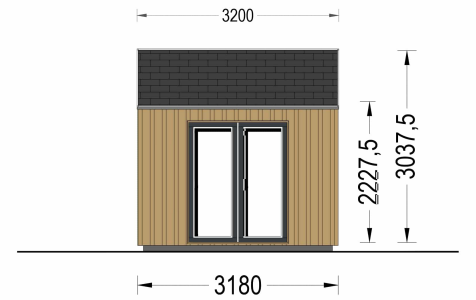

GARTENHAUS ANTON (34MM + HOLZVERSCHALUNG), 8X3M, 15M²

€ 6228,00

Das Gartenhaus ANTONIA (34 mm + Holzverschalung) ist zweifellos eine hervorragende Investition, um Ihr Wohnumfeld und Ihr allgemeines Wohlbefinden zu steigern. Das Gartenhaus ANTONIA (34 mm + Holzverschalung) bietet Ihnen einen vielseitigen Raum, den Sie nach Ihren Wünschen gestalten können. Egal, ob Sie es als Arbeitsplatz, Hobbyraum oder einfach als Ort zum Entspannen nutzen, es wird eine Bereicherung für Ihren Garten und Ihre Lebensqualität sein.

Kategorien: [Blockbohlenhaus mit Wandverschalung](#)

GALERIEBILDER

BESCHREIBUNG

Das Gartenhaus ANTONIA (34 mm + Holzverschalung) ist zweifellos eine hervorragende

Investition, um Ihr Wohnumfeld und Ihr allgemeines Wohlbefinden zu steigern.

TECHNISCHE DATEN

Grundfläche	15 m²
Fußboden	
Marke	Premium Gartenhaus
Raumanzahl	1
Haus Typ	Modern
Dachform	Satteldach
Holzbehandlung	Unbehandelt
Tiefe	318 cm
Verglasung	Doppelverglasung
Wandstärke	34 mm + Wandverschalung

Terrasse

[ohne Terrasse](#)

Breite

[518 cm](#)