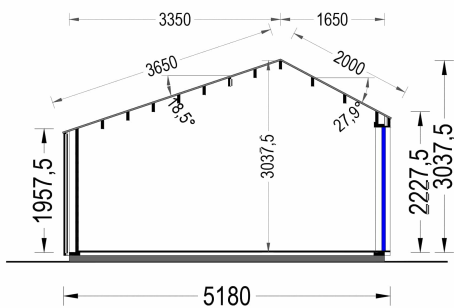

GARTENHAUS ANTON (34MM + HOLZVERSCHALUNG), 8X3M, 15M²

€ 6228,00

Das Gartenhaus ANTONIA (34 mm + Holzverschalung) ist zweifellos eine hervorragende Investition, um Ihr Wohnumfeld und Ihr allgemeines Wohlbefinden zu steigern. Das Gartenhaus ANTONIA (34 mm + Holzverschalung) bietet Ihnen einen vielseitigen Raum, den Sie nach Ihren Wünschen gestalten können. Egal, ob Sie es als Arbeitsplatz, Hobbyraum oder einfach als Ort zum Entspannen nutzen, es wird eine Bereicherung für Ihren Garten und Ihre Lebensqualität sein.

Kategorien: [Blockbohlenhaus mit Wandverschalung](#)

GALERIEBILDER

BESCHREIBUNG

Das Gartenhaus ANTONIA (34 mm + Holzverschalung) ist zweifellos eine hervorragende

Investition, um Ihr Wohnumfeld und Ihr allgemeines Wohlbefinden zu steigern.

TECHNISCHE DATEN

Grundfläche	15 m²
Fußboden	
Marke	Premium Gartenhaus
Raumanzahl	1
Haus Typ	Modern
Dachform	Satteldach
Holzbehandlung	Unbehandelt
Tiefe	318 cm
Verglasung	Doppelverglasung
Wandstärke	34 mm + Wandverschalung

Terrasse

[ohne Terrasse](#)

Breite

[518 cm](#)