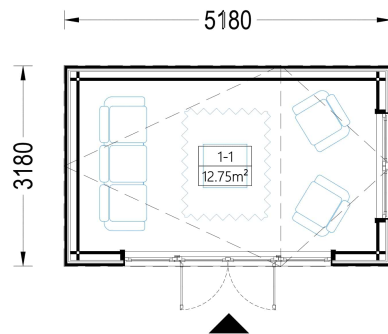

GALERIEBILDER

BESCHREIBUNG

Das Gartenhaus ANTONIA (34 mm + Holzverschalung) ist zweifellos eine hervorragende