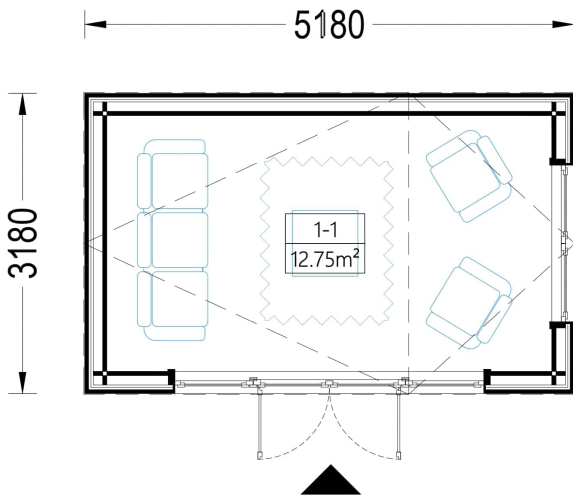

PREMIUM GARTENHAUS