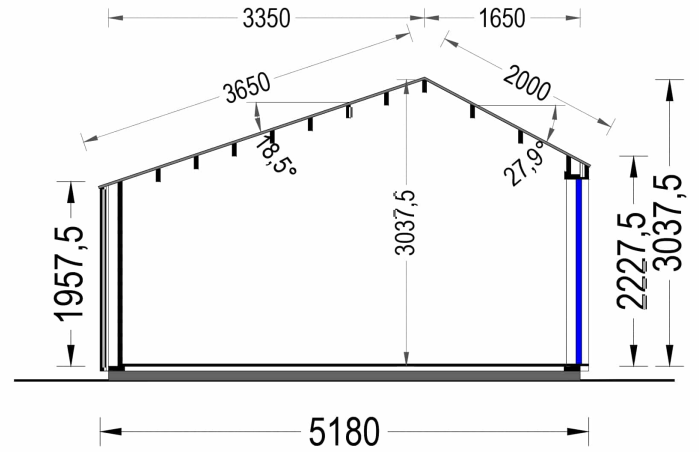

TECHNISCHE DATEN

ANMERKUNGEN