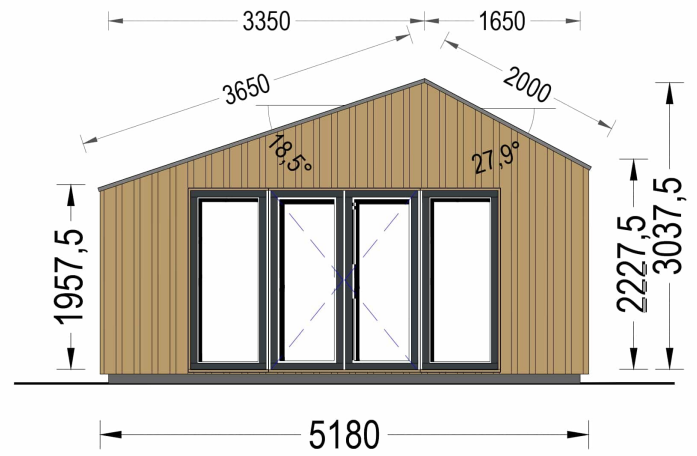

PREMIUM GARTENHAUS