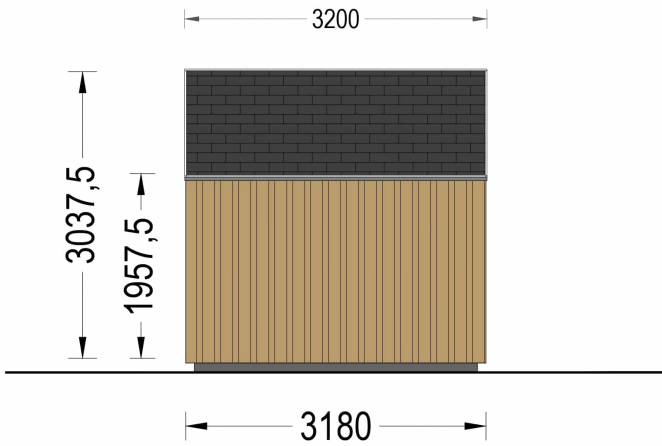

PREMIUM GARTENHAUS