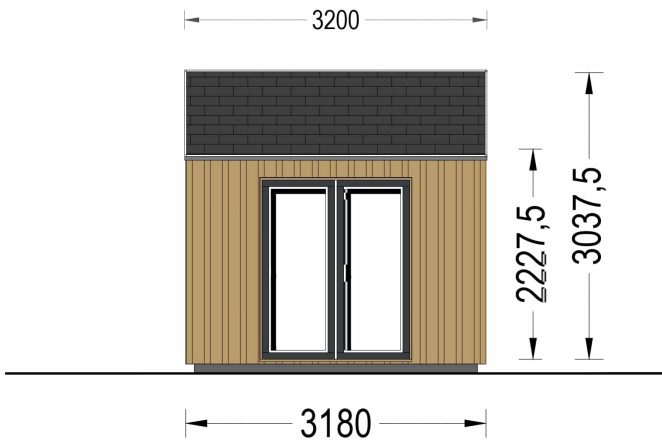

TECHNISCHE DATEN

ANMERKUNGEN