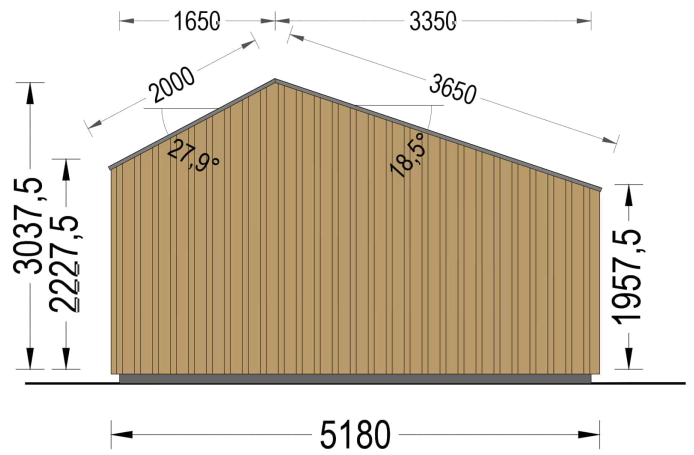

PREMIUM GARTENHAUS