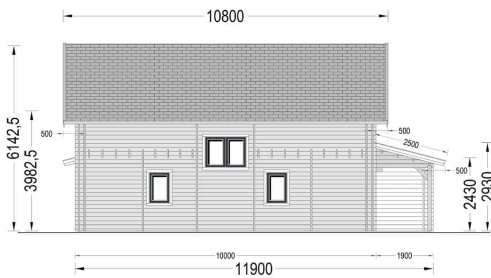

TECHNISCHE DATEN

ANMERKUNGEN