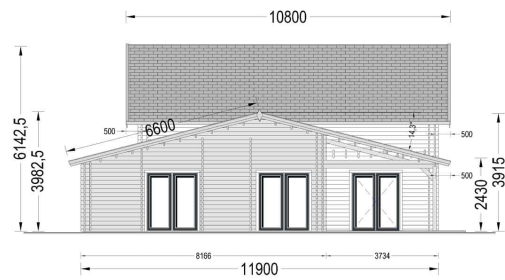

TECHNISCHE DATEN

ANMERKUNGEN