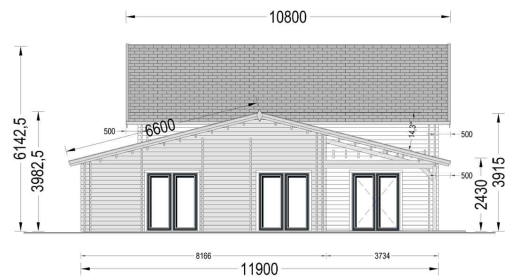

BESCHREIBUNG

PREMIUM HOLZHAUS KLAGENFURT (44+44 MM) 180 M²

Produktbeschreibung:

Das Premium Holzhaus KLAGENFURT bietet eine großzügige Fläche und wurde mit besonderem Augenmerk auf Komfort und Funktionalität entworfen. Hier sind die herausragenden Merkmale dieses Modells:

Highlights des Modells:

1. Große Wohnfläche:

- Mit einer beeindruckenden Gesamtwohnfläche von 180 m² bietet dieses Holzhaus ausreichend Platz für verschiedene Wohnbereiche.

2. 5 Schlafzimmer:

- Das Haus verfügt über 5 Schlafzimmer, die sowohl gemeinsame als auch private Wohnbereiche schaffen. Ideal für Familien und Gäste.

5. Überdachter Eingang:

- Ein überdachter Eingang sorgt für mehr Sicherheit und Komfort beim Betreten des Hauses.

6. Erweiterte Terrasse:

- Eine Terrasse mit 30 m² erweitert den Wohnraum ins Freie und bietet einen zusätzlichen Bereich zum Entspannen.

TECHNISCHE DATEN

Raumanzahl	15
Dachform	Satteldach
Verglasung	Doppelverglasung
Wandstärke	44 + 44 mm
Außenmaß	1250 x 1190 cm
Breite	1250 cm

Tiefe	1190 cm
Grundfläche	180 m ²
Haus Typ	Klassisch

ANMERKUNGEN
