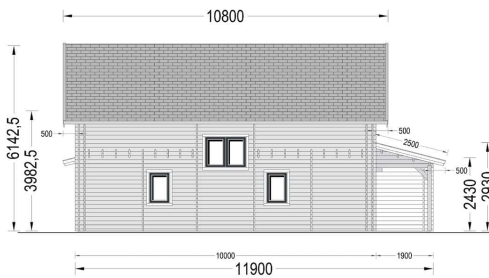

BESCHREIBUNG

PREMIUM HOLZHAUS KLAGENFURT (44+44 MM) 180 M²

Produktbeschreibung:

Das Premium Holzhaus KLAGENFURT bietet eine großzügige Fläche und wurde mit besonderem Augenmerk auf Komfort und Funktionalität entworfen. Hier sind die herausragenden Merkmale dieses Modells:

Highlights des Modells:

1. Große Wohnfläche:

- Mit einer beeindruckenden Gesamtwohnfläche von 180 m² bietet dieses Holzhaus ausreichend Platz für verschiedene Wohnbereiche.

2. 5 Schlafzimmer:

- Das Haus verfügt über 5 Schlafzimmer, die sowohl gemeinsame als auch private Wohnbereiche schaffen. Ideal für Familien und Gäste.

5. Überdachter Eingang:

- Ein überdachter Eingang sorgt für mehr Sicherheit und Komfort beim Betreten des Hauses.

6. Erweiterte Terrasse:

- Eine Terrasse mit 30 m² erweitert den Wohnraum ins Freie und bietet einen zusätzlichen Bereich zum Entspannen.

TECHNISCHE DATEN

Raumanzahl	15
Dachform	Satteldach
Verglasung	Doppelverglasung
Wandstärke	44 + 44 mm
Außenmaß	1250 x 1190 cm
Breite	1250 cm

Tiefe	1190 cm
Grundfläche	180 m ²
Haus Typ	Klassisch

ANMERKUNGEN
