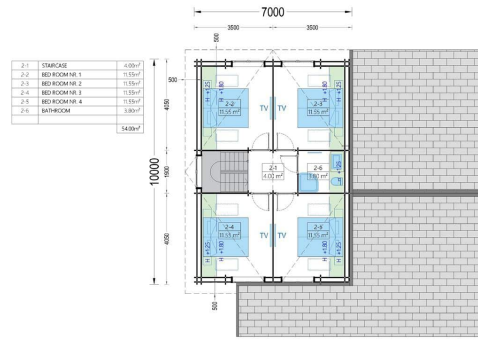

Highlights des Modells:

1. Große Wohnfläche:

- Mit einer beeindruckenden Gesamtwohnfläche von 180 m² bietet dieses Holzhaus ausreichend Platz für verschiedene Wohnbereiche.

2. 5 Schlafzimmer:

- Das Haus verfügt über 5 Schlafzimmer, die sowohl gemeinsame als auch private Wohnbereiche schaffen. Ideal für Familien und Gäste.

TECHNISCHE DATEN

Raumanzahl	15
Dachform	Satteldach
Verglasung	Doppelverglasung
Wandstärke	44 + 44 mm
Außenmaß	1250 x 1190 cm
Breite	1250 cm

Tiefe	1190 cm
Grundfläche	180 m ²
Haus Typ	Klassisch

ANMERKUNGEN
