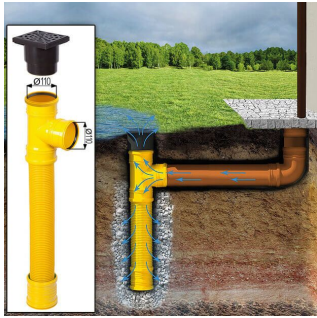

### **Dachrinne zum kleben**

In einem Klebesystem werden alle Zubehörteile mit PVC Klebstoff mit einander verbunden. Hiermit entsteht eine starke wasserdichte Verbindung. In diesem Dachrinnensystem erhalten Sie sehr subtile Teile die nach der Montage kaum auffallen. Ein Nachteil ist, dass dieses Dachrinnensystem weniger geeignet ist für längere Anlagen, weil die Regenrinne nicht ausdehnen kann. Dieses System wird aber oft für kleinere Gebäude wie Gartenhäuser, Blockhütten, Überdachungen oder Carports verwendet, deren Längen relativ kurz sind.

## FOLGENDES GEHÖRT ZU EINEM KOMPLETTEM REGENRINNENSET:

- PVC Dachrinnen
- Dachrinnenverbinder
- Dachrinnenhalter
- Distanzkeilen
  
- Endstücke links und rechts *oder* Winkelstücke (90°, 135° oder 120°)
- Rinnenstutzen (vorübergehend mit gratis Laubfangkorb!)
- Fallrohre
- Bogen, Rohrschellen und Rohrverbinder
- Flexible Traufstreifen
  
- Schrauben und PVC Klebstoff
- Deutschsprachige Montageanleitung

## VARIATIONEN

Bild	Artikelnummer	Stock Status	Beschreibung	Dachrinnenset Farbe	Preis
	82			Anthrazit	€ 174,96
	82			Braun	€ 174,96
	82			Grau	€ 174,96

Bild	Artikelnummer	Stock Status	Beschreibung	Dachrinnenset Farbe	Preis
	82			Schwarz	€ 174,96
	82			Weiss	€ 174,96

## SIE KÖNNEN AUCH MÖGEN...

[Sickerschacht mit  
Zufluss/Abfluss Ø 110 mm](#)

[Dachhaken Set für PVC |  
Satteldach](#)