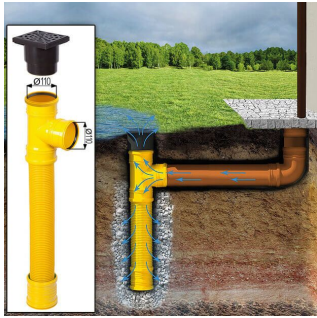

### **Dachrinne zum kleben**

In einem Klebesystem werden alle Zubehörteile mit PVC Klebstoff mit einander verbunden. Hiermit entsteht eine starke wasserdichte Verbindung. In diesem Dachrinnensystem erhalten Sie sehr subtile Teile die nach der Montage kaum auffallen. Ein Nachteil ist, dass dieses Dachrinnensystem weniger geeignet ist für längere Anlagen, weil die Regenrinne nicht ausdehnen kann. Dieses System wird aber oft für kleinere Gebäude wie Gartenhäuser, Blockhütten, Überdachungen oder Carports verwendet, deren Längen relativ kurz sind.

## FOLGENDES GEHÖRT ZU EINEM KOMPLETTEN REGENRINNENSET:

- PVC Dachrinnen
- Dachrinnenverbinder
- Dachrinnenhalter
- Distanzkeilen
  
- Endstücke links und rechts *oder* Winkelstücke (90°, 135° oder 120°)
- Rinnenstutzen (vorübergehend mit gratis Laubfangkorb!)
- Fallrohre
- Bogen, Rohrschellen und Rohrverbinder
- Flexible Traufstreifen
  
- Schrauben und PVC Klebstoff
- Deutschsprachige Montageanleitung

## VARIATIONEN

Bild	Artikelnummer	Stock Status	Beschreibung	Dachrinnenset Farbe	Preis
	83			Anthrazit	€ 316,22
	83			Braun	€ 316,22
	83			Grau	€ 316,22

Bild	Artikelnummer	Stock Status	Beschreibung	Dachrinnenset Farbe	Preis
	83			Schwarz	€ 316,22
	83			Weiss	€ 316,22

## SIE KÖNNEN AUCH MÖGEN...

[Sickerschacht mit  
Zufluss/Abfluss Ø 110 mm](#)

[Dachhaken Set für PVC |  
Satteldach](#)