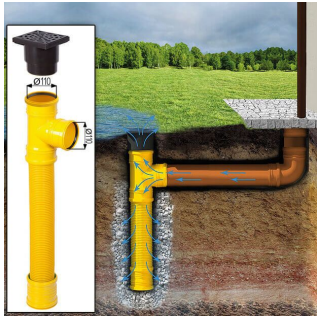

### **Dachrinne zum kleben**

In einem Klebesystem werden alle Zubehörteile mit PVC Klebstoff mit einander verbunden. Hiermit entsteht eine starke wasserdichte Verbindung. In diesem Dachrinnensystem erhalten Sie sehr subtile Teile die nach der Montage kaum auffallen. Ein Nachteil ist, dass dieses Dachrinnensystem weniger geeignet ist für längere Anlagen, weil die Regenrinne nicht ausdehnen kann. Dieses System wird aber oft für kleinere Gebäude wie Gartenhäuser, Blockhütten, Überdachungen oder Carports verwendet, deren Längen relativ kurz sind.

## FOLGENDES GEHÖRT ZU EINEM KOMPLETTEN REGENRINNENSET:

- PVC Dachrinnen
- Dachrinnenverbinder
- Dachrinnenhalter
- Distanzkeilen
  
- Endstücke links und rechts *oder* Winkelstücke (90°, 135° oder 120°)
- Rinnenstutzen (vorübergehend mit gratis Laubfangkorb!)
- Fallrohre
- Bogen, Rohrschellen und Rohrverbinder
- Flexible Traufstreifen
  
- Schrauben und PVC Klebstoff
- Deutschsprachige Montageanleitung

## VARIATIONEN

Bild	Artikelnummer	Stock Status	Beschreibung	Dachrinnenset Farbe	Preis
	84			Anthrazit	€ 215,14
	84			Braun	€ 215,14
	84			Grau	€ 215,14

Bild	Artikelnummer	Stock Status	Beschreibung	Dachrinnenset Farbe	Preis
	84			Schwarz	€ 215,14
	84			Weiss	€ 215,14

## SIE KÖNNEN AUCH MÖGEN...

[Sickerschacht mit  
Zufluss/Abfluss Ø 110 mm](#)

[Dachhaken Set für PVC |  
Satteldach](#)