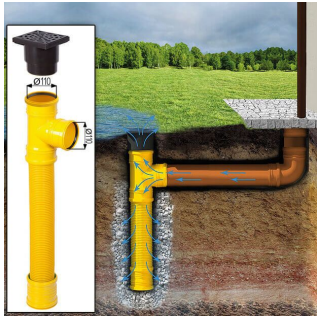

### **Dachrinne zum kleben**

In einem Klebesystem werden alle Zubehörteile mit PVC Klebstoff mit einander verbunden. Hiermit entsteht eine starke wasserdichte Verbindung. In diesem Dachrinnensystem erhalten Sie sehr subtile Teile die nach der Montage kaum auffallen. Ein Nachteil ist, dass dieses Dachrinnensystem weniger geeignet ist für längere Anlagen, weil die Regenrinne nicht ausdehnen kann. Dieses System wird aber oft für kleinere Gebäude wie Gartenhäuser, Blockhütten, Überdachungen oder Carports verwendet, deren Längen relativ kurz sind.

## FOLGENDES GEHÖRT ZU EINEM KOMPLETTEN REGENRINNENSET:

- PVC Dachrinnen
- Dachrinnenverbinder
- Dachrinnenhalter
- Distanzkeilen
  
- Endstücke links und rechts *oder* Winkelstücke (90°, 135° oder 120°)
- Rinnenstutzen (vorübergehend mit gratis Laubfangkorb!)
- Fallrohre
- Bogen, Rohrschellen und Rohrverbinder
- Flexible Traufstreifen
  
- Schrauben und PVC Klebstoff
- Deutschsprachige Montageanleitung

## VARIATIONEN

Bild	Artikelnummer	Stock Status	Beschreibung	Dachrinnenset Farbe	Preis
	85			Anthrazit	€ 257,90
	85			Braun	€ 259,18
	85			Grau	€ 259,18

Bild	Artikelnummer	Stock Status	Beschreibung	Dachrinnenset Farbe	Preis
	85			Schwarz	€ 259,18
	85			Weiss	€ 259,18

## SIE KÖNNEN AUCH MÖGEN...

[Sickerschacht mit  
Zufluss/Abfluss Ø 110 mm](#)

[Dachhaken Set für PVC |  
Satteldach](#)