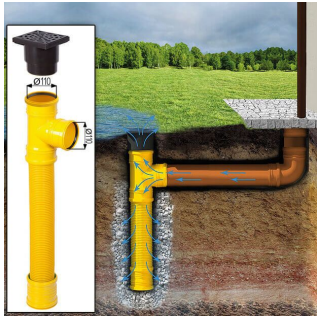

Dachrinne zum kleben

In einem Klebesystem werden alle Zubehörteile mit PVC Klebstoff mit einander verbunden. Hiermit entsteht eine starke wasserdichte Verbindung. In diesem Dachrinnensystem erhalten Sie sehr subtile Teile die nach der Montage kaum auffallen. Ein Nachteil ist, dass dieses Dachrinnensystem weniger geeignet ist für längere Anlagen, weil die Regenrinne nicht ausdehnen kann. Dieses System wird aber oft für kleinere Gebäude wie Gartenhäuser, Blockhütten, Überdachungen oder Carports verwendet, deren Längen relativ kurz sind.

FOLGENDES GEHÖRT ZU EINEM KOMPLETTEN REGENRINNENSET:

- PVC Dachrinnen
- Dachrinnenverbinder
- Dachrinnenhalter
- Distanzkeilen

- Endstücke links und rechts *oder* Winkelstücke (90°, 135° oder 120°)
- Rinnenstutzen (vorübergehend mit gratis Laubfangkorb!)
- Fallrohre
- Bogen, Rohrschellen und Rohrverbinder
- Flexible Traufstreifen

TECHNISCHE DATEN

SIE KÖNNEN AUCH MÖGEN...

[Sickerschacht mit
Zufluss/Abfluss Ø 110 mm](#)

[Dachhaken Set für PVC |
Satteldach](#)

ANMERKUNGEN
