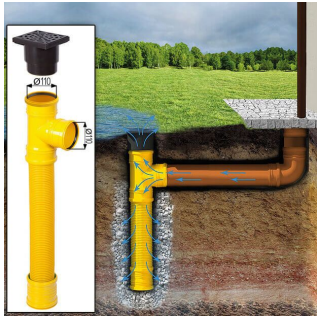

### Dachrinne zum kleben

In einem Klebesystem werden alle Zubehörteile mit PVC Klebstoff mit einander verbunden. Hiermit entsteht eine starke wasserdichte Verbindung. In diesem Dachrinnensystem erhalten Sie sehr subtile Teile die nach der Montage kaum auffallen. Ein Nachteil ist, dass dieses Dachrinnensystem weniger geeignet ist für längere Anlagen, weil die Regenrinne nicht ausdehnen kann. Dieses System wird aber oft für kleinere Gebäude wie Gartenhäuser, Blockhütten, Überdachungen oder Carports verwendet, deren Längen relativ kurz sind.

## FOLGENDES GEHÖRT ZU EINEM KOMPLETTEM REGENRINNENSET:

- PVC Dachrinnen
- Dachrinnenverbinder
- Dachrinnenhalter
- Distanzkeilen
  
- Endstücke links und rechts *oder* Winkelstücke (90°, 135° oder 120°)
- Rinnenstutzen (vorübergehend mit gratis Laubfangkorb!)
- Fallrohre
- Bogen, Rohrschellen und Rohrverbinder
- Flexible Traufstreifen
  
- Schrauben und PVC Klebstoff
- Deutschsprachige Montageanleitung

## VARIATIONEN

Bild	Artikelnummer	Stock Status	Beschreibung	Dachrinnenset Farbe	Preis
	80			Anthrazit	€ 421,20
	80			Braun	€ 421,20
	80			Grau	€ 421,20

Bild	Artikelnummer	Stock Status	Beschreibung	Dachrinnenset Farbe	Preis
	80			Schwarz	€ 421,20
	80			Weiss	€ 421,20

## SIE KÖNNEN AUCH MÖGEN...

[Sickerschacht mit  
Zufluss/Abfluss Ø 110 mm](#)

[Dachhaken Set für PVC |  
Satteldach](#)