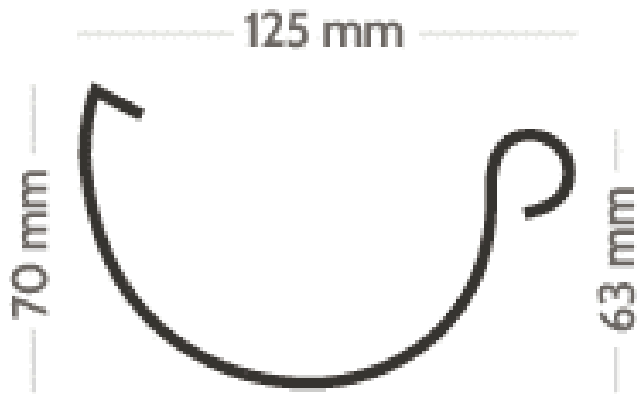

EXTRA100

Dachfläche *bis* 55 m²

VARIATIONEN

Bild	Artikelnummer	Stock Status	Beschreibung	Dachrinnenset Farbe	Preis
	SW10016.1			Anthrazit	€ 341,27
	SW10016.5			Weiss	€ 335,88
	SW10016.3			Grau	€ 335,88