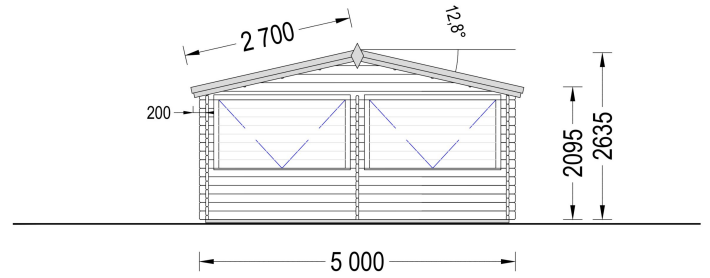

PREMIUM GARTENHAUS