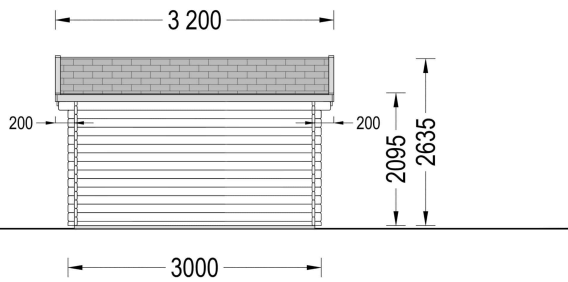

PREMIUM GARTENHAUS