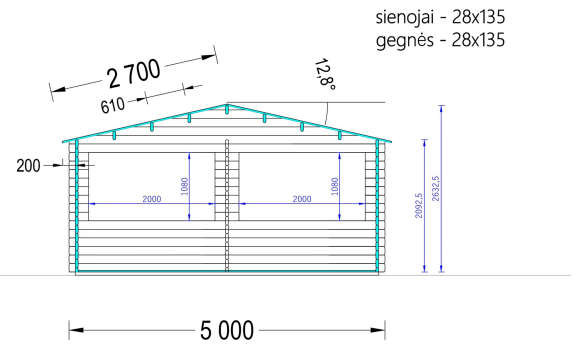

TECHNISCHE DATEN

SIE KÖNNEN AUCH MÖGEN...

ANMERKUNGEN