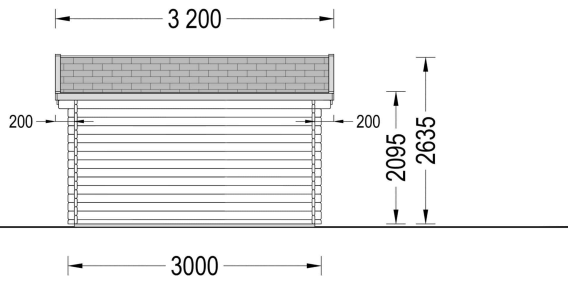

TECHNISCHE DATEN

SIE KÖNNEN AUCH MÖGEN...

ANMERKUNGEN