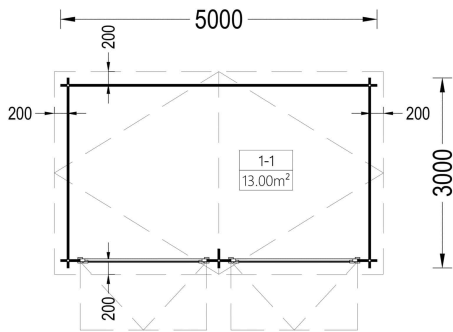

PREMIUM GARTENHAUS