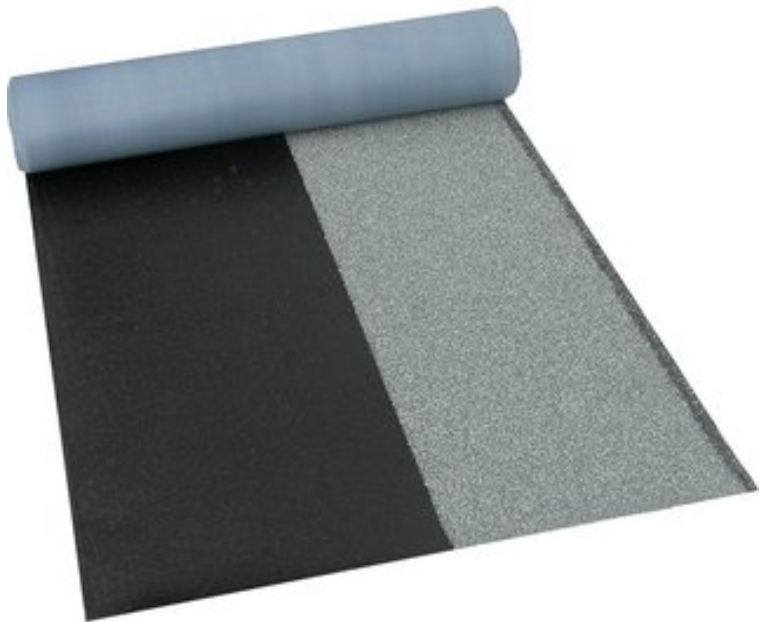

VILLAS DICHTDACH CONTUR 104 M²

€ 4888,00

Kategorien: [Villas DichtDach Contur](#)

VARIATIONEN

Artikelnummer	Preis	
SW10104.2	Any pa_dicht-dach-farbe	€ 4888,00
SW10104.3	Any pa_dicht-dach-farbe	€ 4888,00
SW10104.1	Any pa_dicht-dach-farbe	€ 4888,00

GALERIEBILDER

BESCHREIBUNG

Villas DichtDach Contur ist eine thermisch selbstklebende Polymerbitumenbahn für die zweilagige Abdichtung geneigter Dächer zur Verlegung im Halbverband mit Schattenfuge in höchster Qualität mit nur einem Produkt.

Villas DichtDach Contur wird in einem Arbeitsgang als gleichzeitige Ober- und Unterlagsbahn für Sanierung und Neubau geneigter Dächer mit Dachneigungen zwischen 3° und 85° eingesetzt.

Die Oberseite ist zur Hälfte mineralisch abgestreut und in 3 verschiedenen Farben erhältlich, eine dunkel abgestreute Schattenfuge gibt der Dachfläche eine optische ansprechende Struktur

VORTEILE UND PRODUKTEIGENSCHAFTEN

- rationelle Verlegung durch thermische Selbstverklebung im Halbverband und 8 m Rollenlänge
- schnell und sauber zu verlegen mit optisch ansprechender Schattenkante
- flammenlose Verlegung für brandsensible Bereiche möglich
- optisch ansprechende Detailausführung
- 100 % wasserdicht
- widerstandsfähig gegen Hagelschlag (max. HW 7)