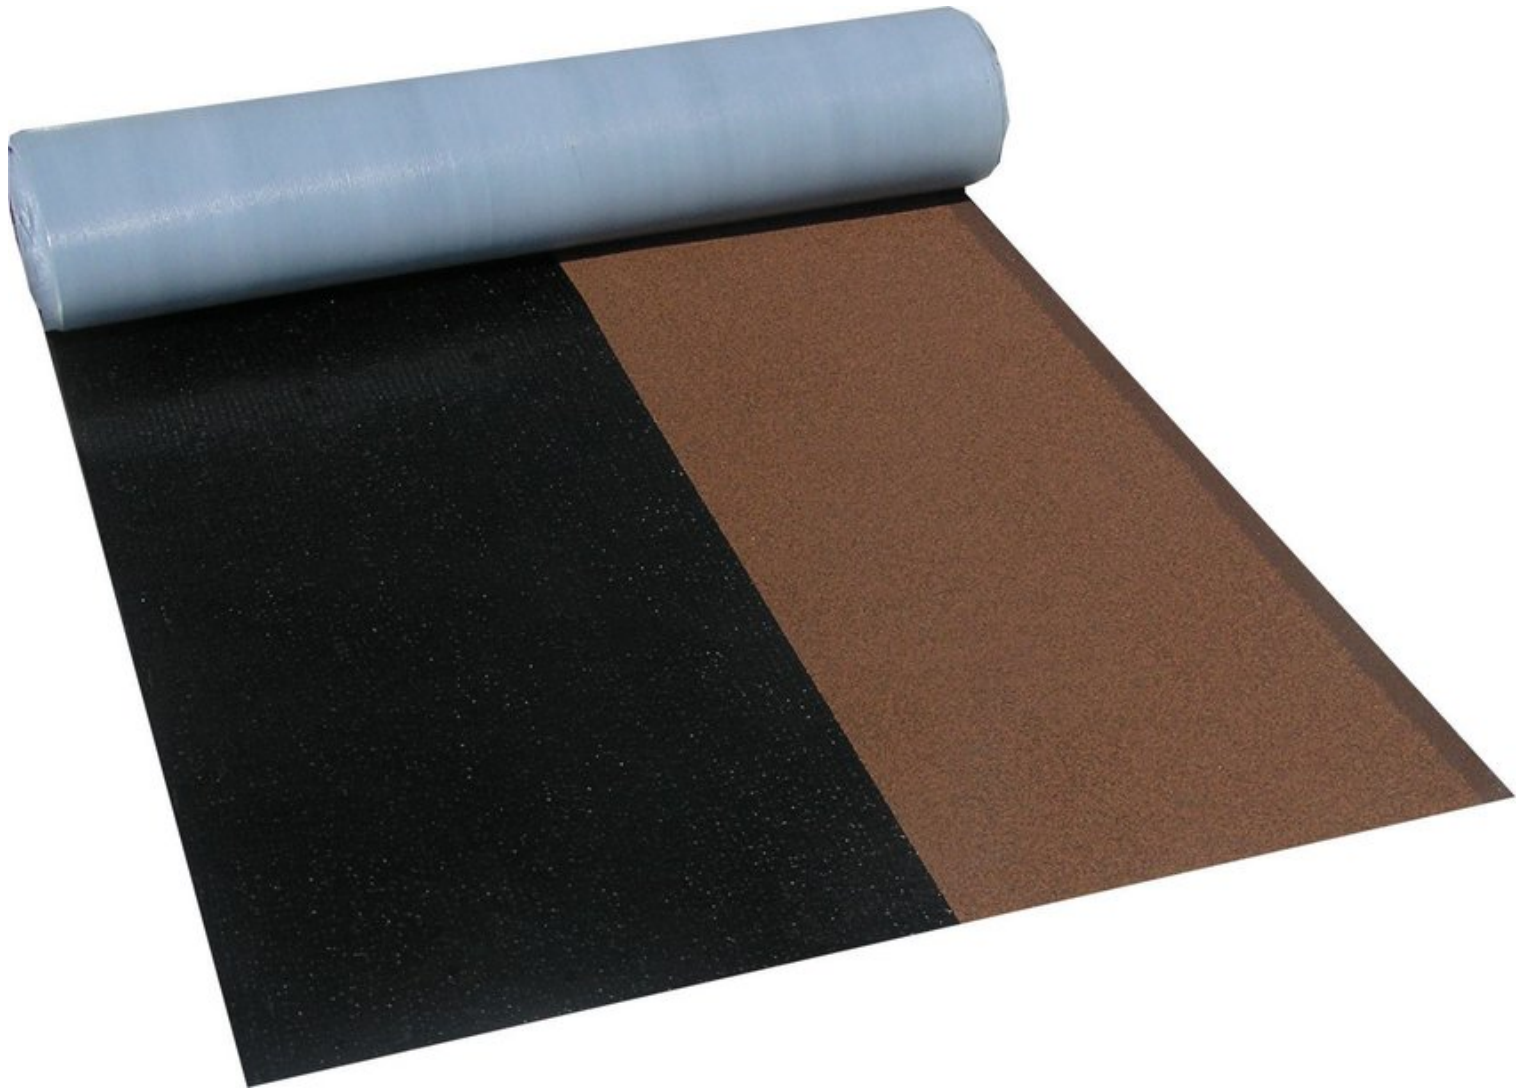

VILLAS DICHTDACH CONTUR 104 M²

€ 4888,00

Kategorien: [Villas DichtDach Contur](#)

VARIATIONEN

Artikelnummer	Preis	
SW10104.2	Any pa_dicht-dach-farbe	€ 4888,00
SW10104.3	Any pa_dicht-dach-farbe	€ 4888,00
SW10104.1	Any pa_dicht-dach-farbe	€ 4888,00

GALERIEBILDER

BESCHREIBUNG

Villas DichtDach Contur ist eine thermisch selbstklebende Polymerbitumenbahn für die zweilagige Abdichtung geneigter Dächer zur Verlegung im Halbverband mit Schattenfuge in höchster Qualität mit nur einem Produkt.

Villas DichtDach Contur wird in einem Arbeitsgang als gleichzeitige Ober- und Unterlagsbahn für Sanierung und Neubau geneigter Dächer mit Dachneigungen zwischen 3° und 85° eingesetzt.

Die Oberseite ist zur Hälfte mineralisch abgestreut und in 3 verschiedenen Farben erhältlich, eine dunkel abgestreute Schattenfuge gibt der Dachfläche eine optische ansprechende Struktur

VORTEILE UND PRODUKTEIGENSCHAFTEN

- rationelle Verlegung durch thermische Selbstverklebung im Halbverband und 8 m Rollenlänge
- schnell und sauber zu verlegen mit optisch ansprechender Schattenkante
- flammenlose Verlegung für brandsensible Bereiche möglich
- optisch ansprechende Detailausführung
- 100 % wasserdicht
- widerstandsfähig gegen Hagelschlag (max. HW 7)