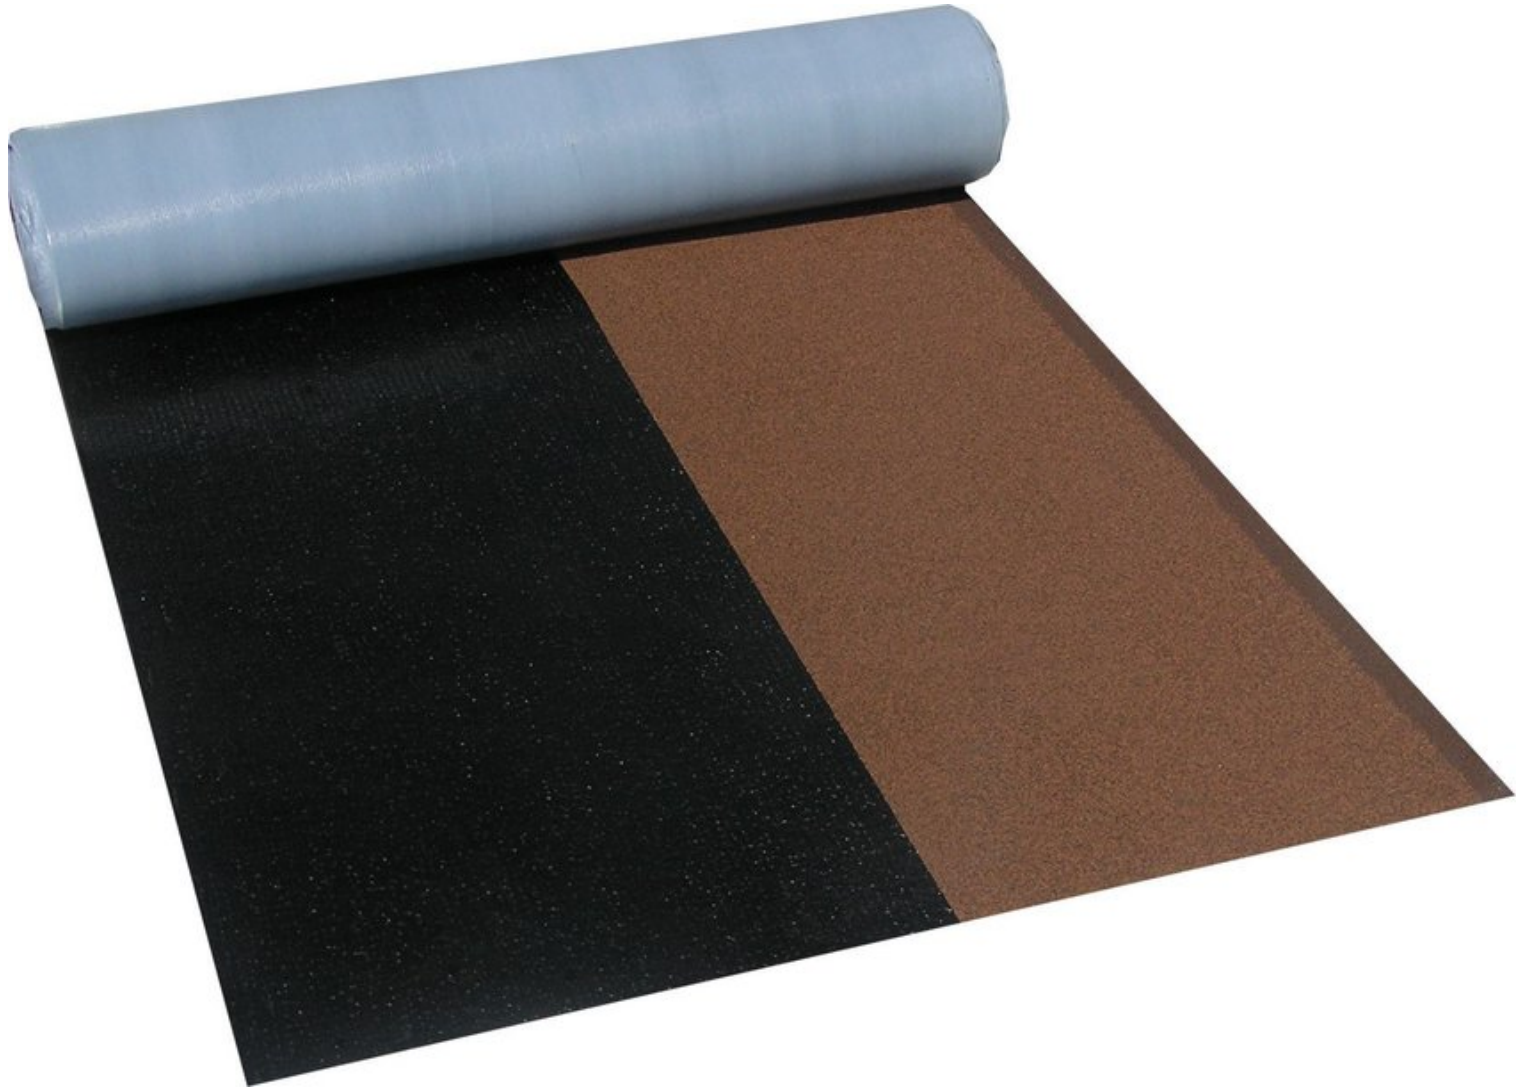

VILLAS DICHTDACH CONTUR 112 M²

€ 33,50