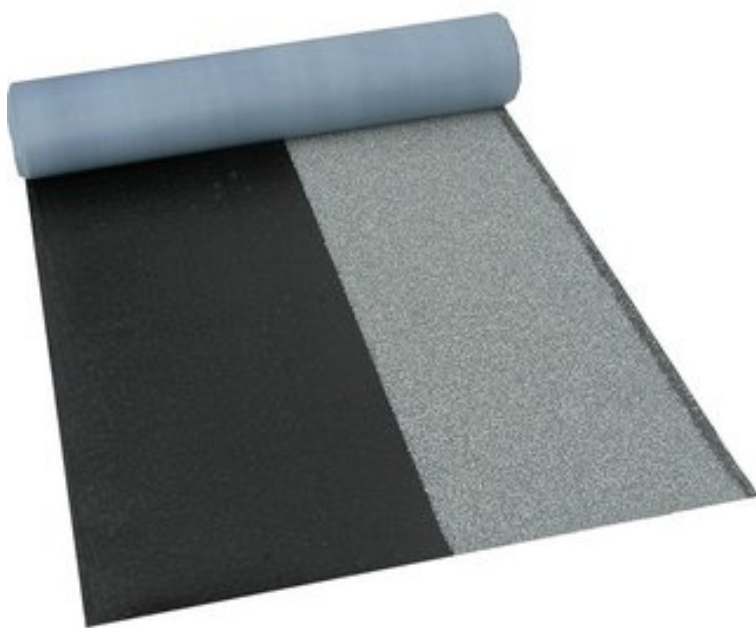

## **BESCHREIBUNG**

Villas DichtDach Contur ist eine thermisch selbstklebende Polymerbitumenbahn für die zweilagige Abdichtung geneigter Dächer zur Verlegung im Halbverband mit Schattenfuge in höchster Qualität mit nur einem Produkt.

Villas DichtDach Contur wird in einem Arbeitsgang als gleichzeitige Ober- und Unterlagsbahn für Sanierung und Neubau geneigter Dächer mit Dachneigungen zwischen 3° und 85° eingesetzt.

Die Oberseite ist zur Hälfte mineralisch abgestreut und in 3 verschiedenen Farben erhältlich, eine dunkel abgestreute Schattenfuge gibt der Dachfläche eine optische ansprechende Struktur

### **VORTEILE UND PRODUKTEIGENSCHAFTEN**

- rationelle Verlegung durch thermische Selbstverklebung im Halbverband und 8 m Rollenlänge
- schnell und sauber zu verlegen mit optisch ansprechender Schattenkante
- flammenlose Verlegung für brandsensible Bereiche möglich
- optisch ansprechende Detailausführung
- 100 % wasserdicht
- widerstandsfähig gegen Hagelschlag (max. HW 7)