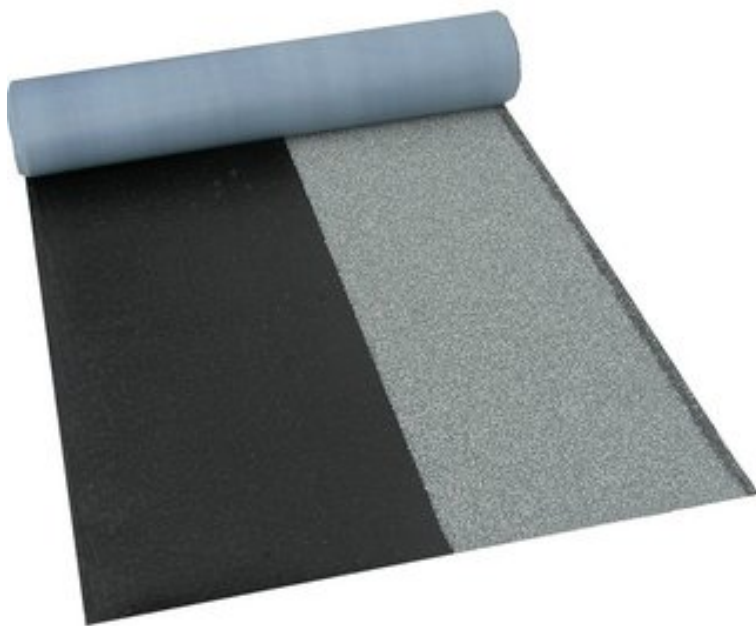

VILLAS DICHTDACH CONTUR 120 M²

€ 56310,00

BESCHREIBUNG

Villas DichtDach Contur ist eine thermisch selbstklebende Polymerbitumenbahn für die zweilagige Abdichtung geneigter Dächer zur Verlegung im Halbverband mit Schattenfuge in höchster Qualität mit nur einem Produkt.

Villas DichtDach Contur wird in einem Arbeitsgang als gleichzeitige Ober- und Unterlagsbahn für Sanierung und Neubau geneigter Dächer mit Dachneigungen zwischen 3° und 85° eingesetzt.

Die Oberseite ist zur Hälfte mineralisch abgestreut und in 3 verschiedenen Farben erhältlich, eine dunkel abgestreute Schattenfuge gibt der Dachfläche eine optische ansprechende Struktur

VORTEILE UND PRODUKTEIGENSCHAFTEN

- rationelle Verlegung durch thermische Selbstverklebung im Halbverband und 8 m Rollenlänge
- schnell und sauber zu verlegen mit optisch ansprechender Schattenkante
- flammenlose Verlegung für brandsensible Bereiche möglich
- optisch ansprechende Detailausführung
- 100 % wasserdicht
- widerstandsfähig gegen Hagelschlag (max. HW 7)