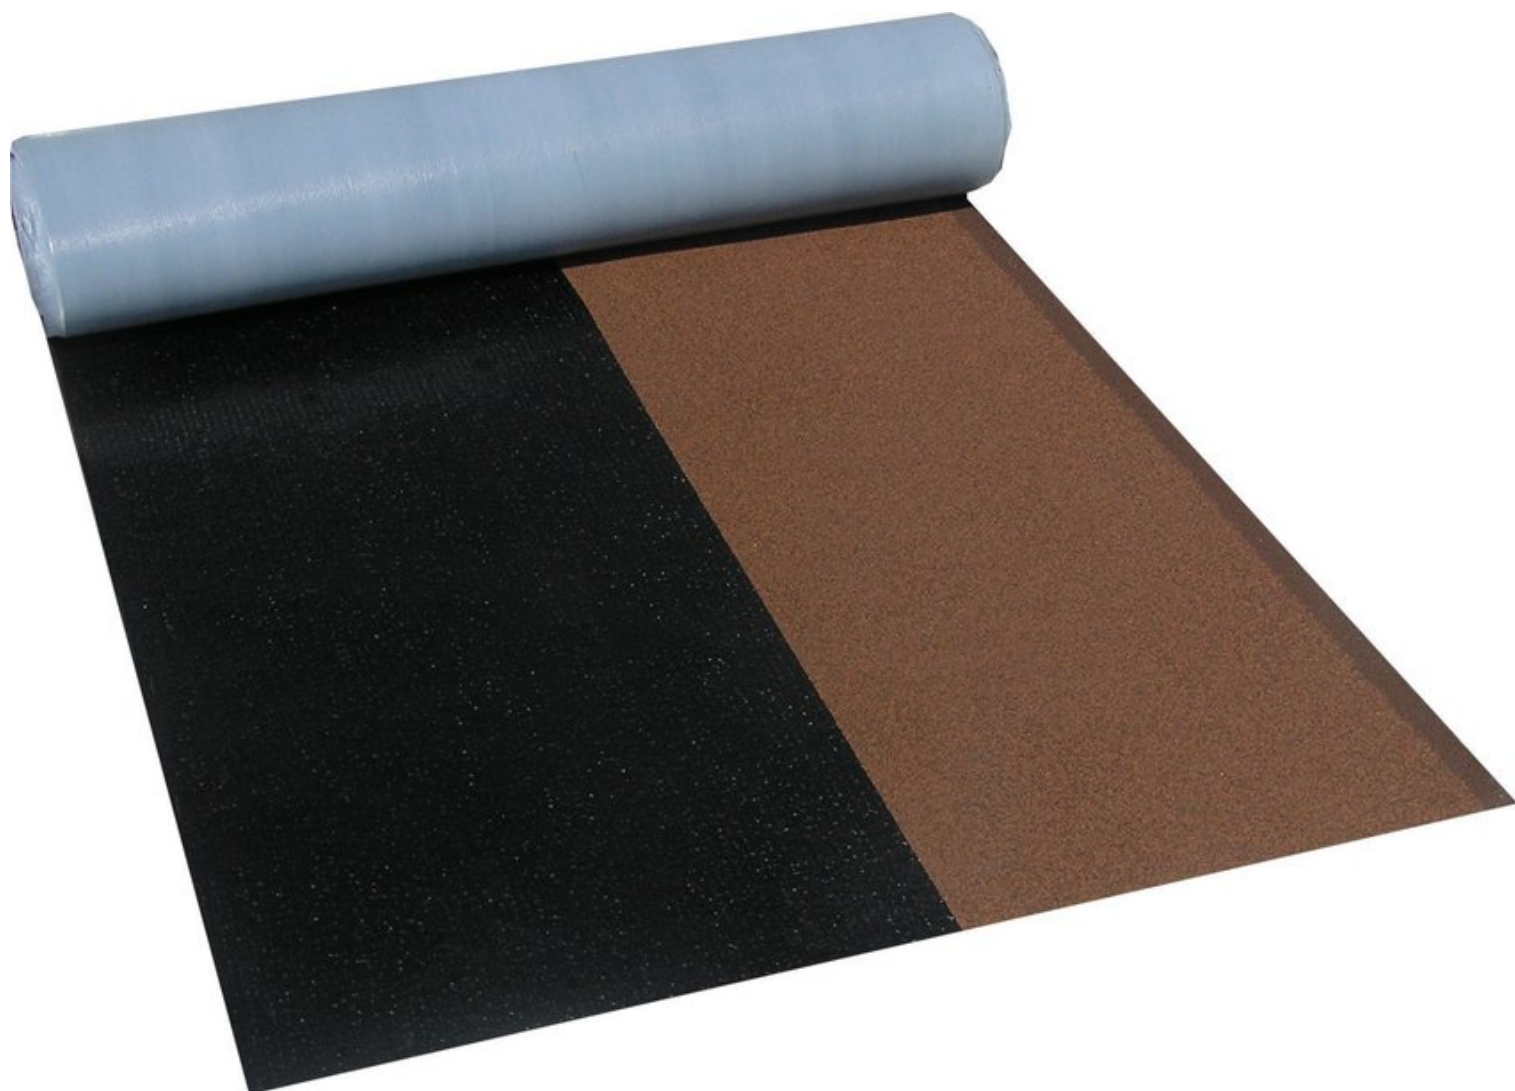

VILLAS DICHTDACH CONTUR 128 M²

€ 6009,00

BESCHREIBUNG

Villas DichtDach Contur ist eine thermisch selbstklebende Polymerbitumenbahn für die zweilagige Abdichtung geneigter Dächer zur Verlegung im Halbverband mit Schattenfuge in höchster Qualität mit nur einem Produkt.

Villas DichtDach Contur wird in einem Arbeitsgang als gleichzeitige Ober- und Unterlagsbahn für Sanierung und Neubau geneigter Dächer mit Dachneigungen zwischen 3° und 85° eingesetzt.

Die Oberseite ist zur Hälfte mineralisch abgestreut und in 3 verschiedenen Farben erhältlich, eine dunkel abgestreute Schattenfuge gibt der Dachfläche eine optische ansprechende Struktur

VORTEILE UND PRODUKTEIGENSCHAFTEN

- rationelle Verlegung durch thermische Selbstverklebung im Halbverband und 8 m Rollenlänge
- schnell und sauber zu verlegen mit optisch ansprechender Schattenkante
- flammenlose Verlegung für brandsensible Bereiche möglich
- optisch ansprechende Detailausführung
- 100 % wasserdicht
- widerstandsfähig gegen Hagelschlag (max. HW 7)

VARIATIONEN

Bild	Artikelnummer	Stock Status	Beschreibung	Preis
	SW10101.1		Any pa_dicht-dach- farbe	€ 6009,00
	SW10101.3		Any pa_dicht-dach- farbe	€ 6009,00
	SW10101.2		Any pa_dicht-dach- farbe	€ 6009,00