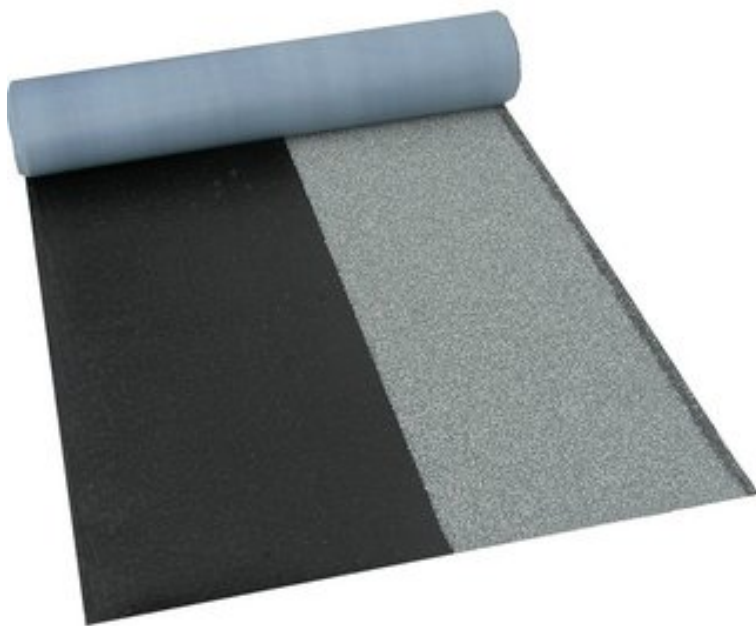

VILLAS DICHTDACH CONTUR 128 M²

€ 6009,00

BESCHREIBUNG

Villas DichtDach Contur ist eine thermisch selbstklebende Polymerbitumenbahn für die zweilagige Abdichtung geneigter Dächer zur Verlegung im Halbverband mit Schattenfuge in höchster Qualität mit nur einem Produkt.

Villas DichtDach Contur wird in einem Arbeitsgang als gleichzeitige Ober- und Unterlagsbahn für Sanierung und Neubau geneigter Dächer mit Dachneigungen zwischen 3° und 85° eingesetzt.

Die Oberseite ist zur Hälfte mineralisch abgestreut und in 3 verschiedenen Farben erhältlich, eine dunkel abgestreute Schattenfuge gibt der Dachfläche eine optische ansprechende Struktur

VORTEILE UND PRODUKTEIGENSCHAFTEN

- rationelle Verlegung durch thermische Selbstverklebung im Halbverband und 8 m Rollenlänge
- schnell und sauber zu verlegen mit optisch ansprechender Schattenkante
- flammenlose Verlegung für brandsensible Bereiche möglich
- optisch ansprechende Detailausführung
- 100 % wasserdicht
- widerstandsfähig gegen Hagelschlag (max. HW 7)

VARIATIONEN

Bild	Artikelnummer	Stock Status	Beschreibung	Preis
	SW10101.1		Any pa_dicht-dach- farbe	€ 6009,00
	SW10101.3		Any pa_dicht-dach- farbe	€ 6009,00
	SW10101.2		Any pa_dicht-dach- farbe	€ 6009,00