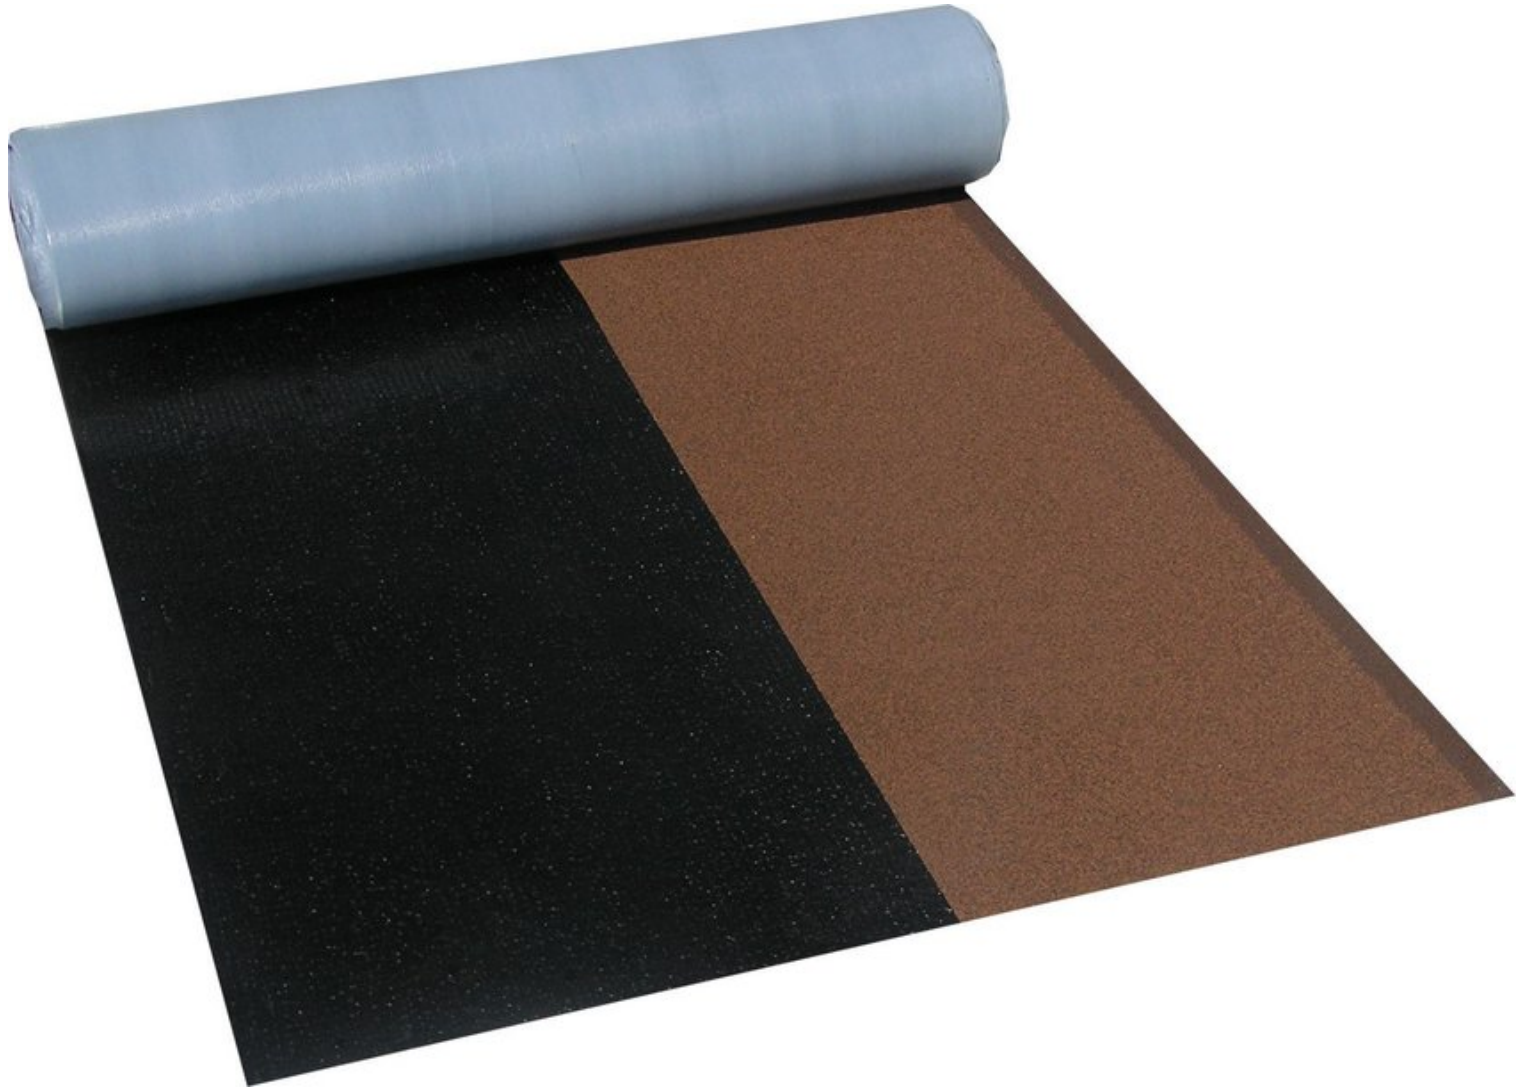

VILLAS DICHTDACH CONTUR 16 M²

€ 292,80 - € 520,90

BESCHREIBUNG

Villas DichtDach Contur ist eine thermisch selbstklebende Polymerbitumenbahn für die zweilagige Abdichtung geneigter Dächer zur Verlegung im Halbverband mit Schattenfuge in höchster Qualität mit nur einem Produkt.

Villas DichtDach Contur wird in einem Arbeitsgang als gleichzeitige Ober- und Unterlagsbahn für Sanierung und Neubau geneigter Dächer mit Dachneigungen zwischen 3° und 85° eingesetzt.

Die Oberseite ist zur Hälfte mineralisch abgestreut und in 3 verschiedenen Farben erhältlich, eine dunkel abgestreute Schattenfuge gibt der Dachfläche eine optische ansprechende Struktur

VORTEILE UND PRODUKTEIGENSCHAFTEN

- rationelle Verlegung durch thermische Selbstverklebung im Halbverband und 8 m Rollenlänge
- schnell und sauber zu verlegen mit optisch ansprechender Schattenkante
- flammenlose Verlegung für brandsensible Bereiche möglich
- optisch ansprechende Detailausführung
- 100 % wasserdicht
- widerstandsfähig gegen Hagelschlag (max. HW 7)

Villas DichtDach Contur ist eine thermisch selbstklebende Polymerbitumenbahn für die zweilagige Abdichtung geneigter Dächer zur Verlegung im Halbverband mit Schattenfuge in höchster Qualität mit nur einem Produkt.