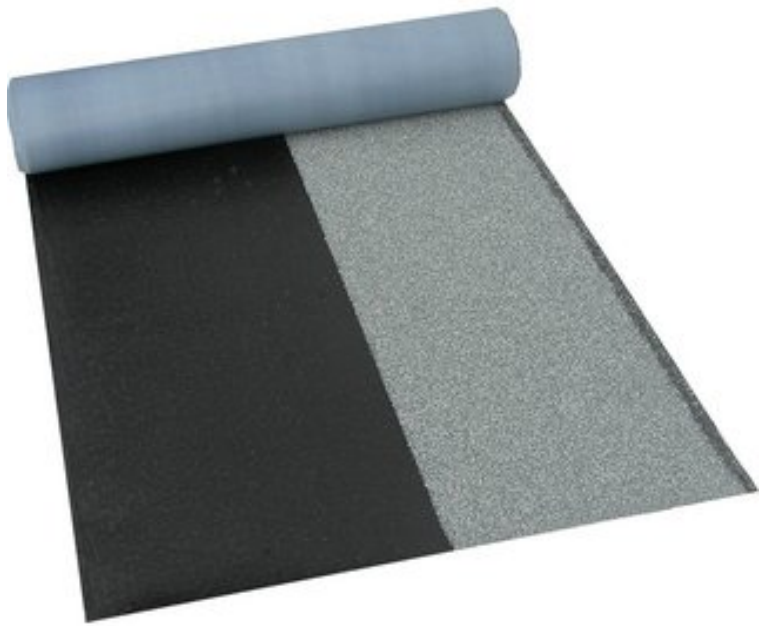

VARIATIONEN

Bild	Artikelnummer	Stock Status	Beschreibung	Farbe	Preis
	112			Any Farbe	€ 292,80
	112			Any Farbe	€ 292,80
	112			Any Farbe	€ 292,80