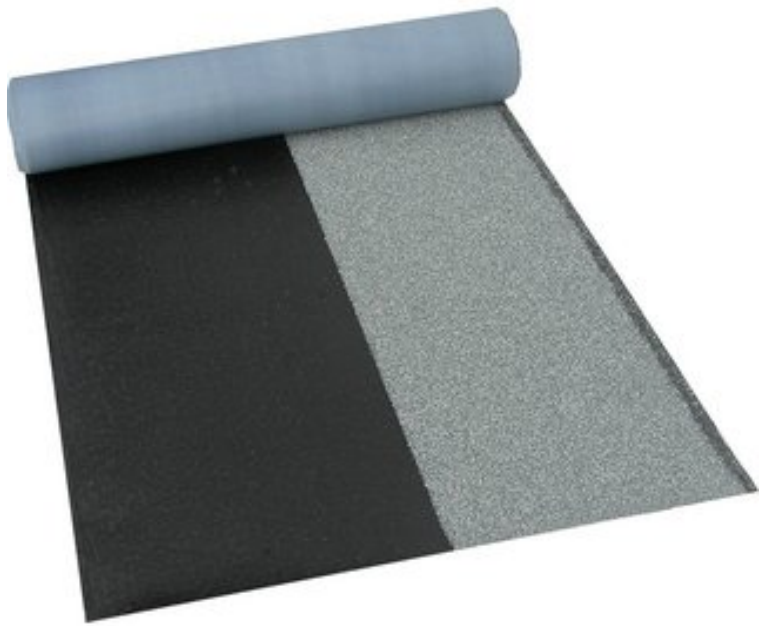

VARIATIONEN

Bild	Artikelnummer	Stock Status	Beschreibung	Farbe	Preis
	113-schiefergrau-003			schiefergrau	€ 781,45
	113-herbstbraun-002			herbstbraun	€ 781,45
	113-dolomoitgrau-001			dolomoitgrau	€ 781,45