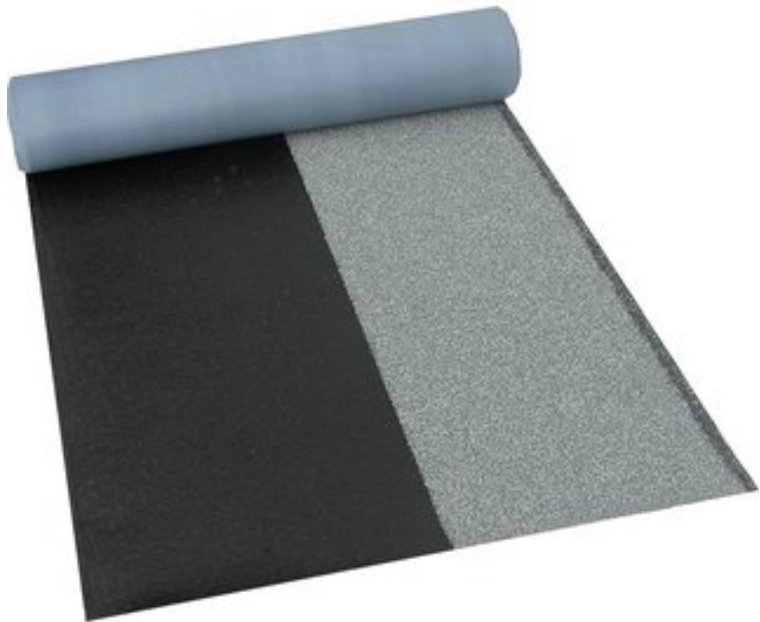

VILLAS DICHTDACH CONTUR 32 M²

€ 1042,00

Kategorien: [Villas DichtDach Contur](#)

VARIATIONEN

Artikelnummer	Preis	
SW10036.3	Any pa_dicht-dach-farbe	€ 1042,00
SW10036.2	Any pa_dicht-dach-farbe	€ 1042,00
SW10036.1	Any pa_dicht-dach-farbe	€ 1042,00

GALERIEBILDER

BESCHREIBUNG

Villas DichtDach Contur ist eine thermisch selbstklebende Polymerbitumenbahn für die zweilagige Abdichtung geneigter Dächer zur Verlegung im Halbverband mit Schattenfuge in höchster Qualität mit nur einem Produkt.

Villas DichtDach Contur wird in einem Arbeitsgang als gleichzeitige Ober- und Unterlagsbahn für Sanierung und Neubau geneigter Dächer mit Dachneigungen zwischen 3° und 85° eingesetzt.

Die Oberseite ist zur Hälfte mineralisch abgestreut und in 3 verschiedenen Farben erhältlich, eine dunkel abgestreute Schattenfuge gibt der Dachfläche eine optische ansprechende Struktur

VORTEILE UND PRODUKTEIGENSCHAFTEN

- rationelle Verlegung durch thermische Selbstverklebung im Halbverband und 8 m Rollenlänge
- schnell und sauber zu verlegen mit optisch ansprechender Schattenkante
- flammenlose Verlegung für brandsensible Bereiche möglich
- optisch ansprechende Detailausführung
- 100 % wasserdicht
- widerstandsfähig gegen Hagelschlag (max. HW 7)