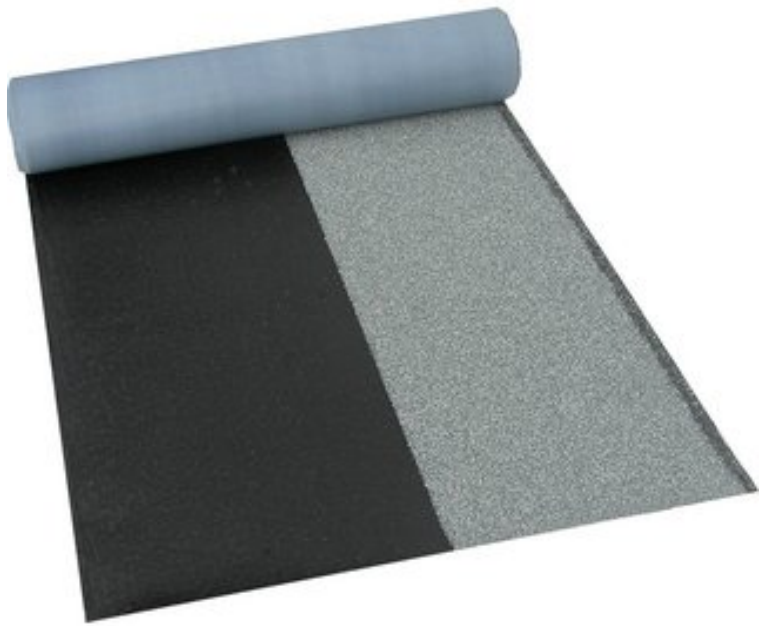

VARIATIONEN

Bild	Artikelnummer	Stock Status	Beschreibung	Farbe	Preis
	115-herbstbraun-002			herbstbraun	€ 1041,89
	115-dolomoitgrau-001			dolomoitgrau	€ 1041,89
	115-schiefergrau-003			schiefergrau	€ 1041,89