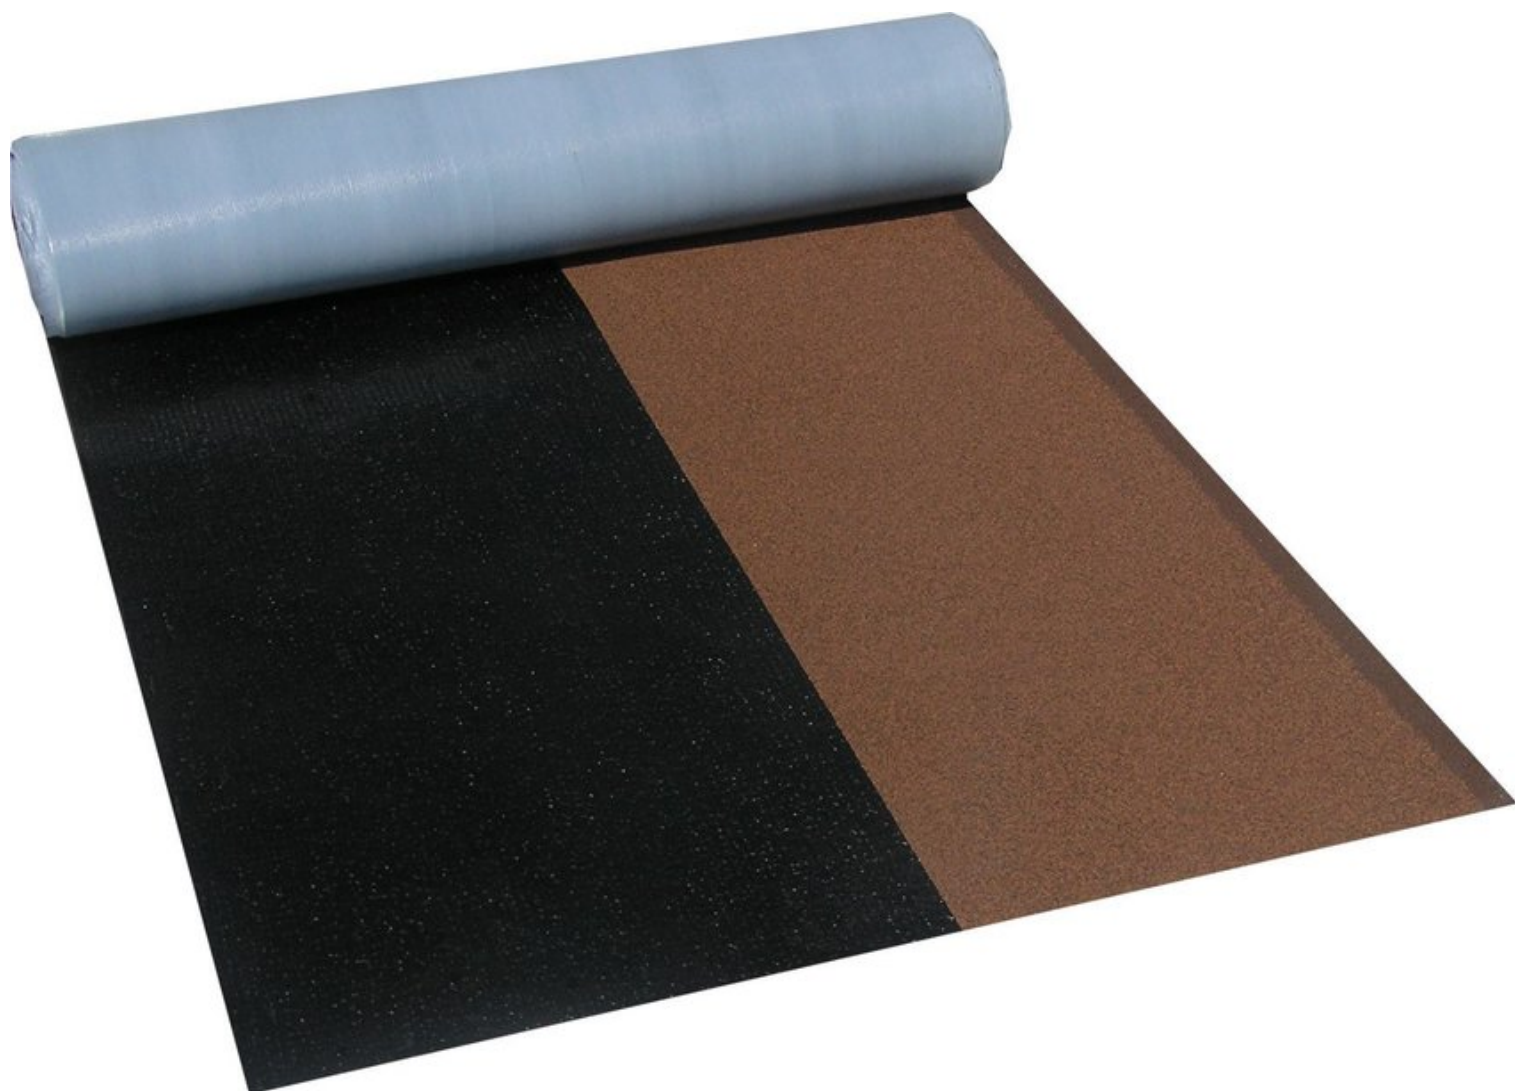

VILLAS DICHTDACH CONTUR 64 M²

€ 3005,00