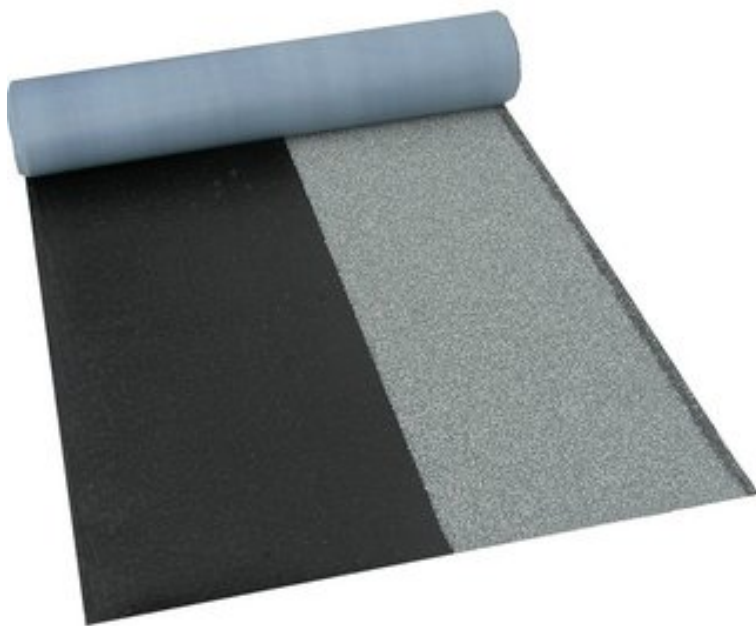

VILLAS DICHTDACH CONTUR 72 M²

€ 3379,00

BESCHREIBUNG

Villas DichtDach Contur ist eine thermisch selbstklebende Polymerbitumenbahn für die zweilagige Abdichtung geneigter Dächer zur Verlegung im Halbverband mit Schattenfuge in höchster Qualität mit nur einem Produkt.

Villas DichtDach Contur wird in einem Arbeitsgang als gleichzeitige Ober- und Unterlagsbahn für Sanierung und Neubau geneigter Dächer mit Dachneigungen zwischen 3° und 85° eingesetzt.

Die Oberseite ist zur Hälfte mineralisch abgestreut und in 3 verschiedenen Farben erhältlich, eine dunkel abgestreute Schattenfuge gibt der Dachfläche eine optische ansprechende Struktur

VORTEILE UND PRODUKTEIGENSCHAFTEN

- rationelle Verlegung durch thermische Selbstverklebung im Halbverband und 8 m Rollenlänge
- schnell und sauber zu verlegen mit optisch ansprechender Schattenkante
- flammenlose Verlegung für brandsensible Bereiche möglich
- optisch ansprechende Detailausführung
- 100 % wasserdicht
- widerstandsfähig gegen Hagelschlag (max. HW 7)