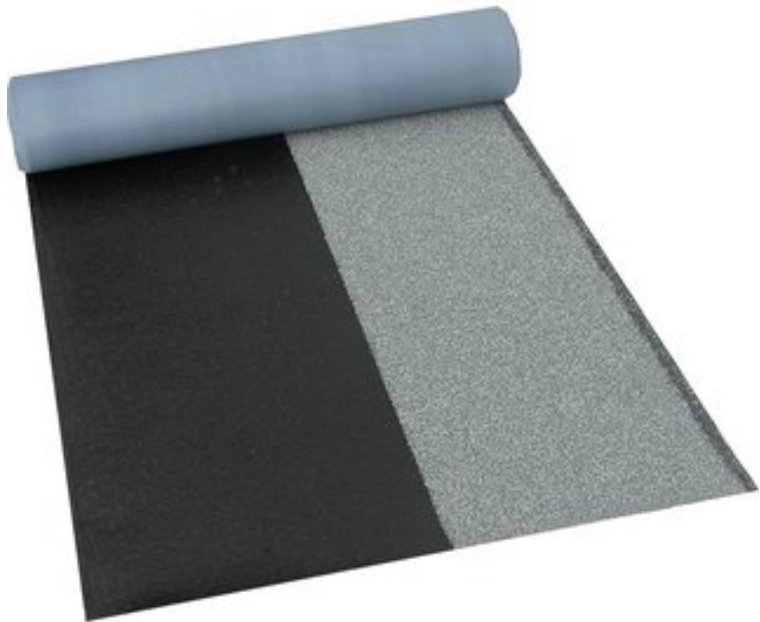

VILLAS DICHTDACH CONTUR 72 M²

€ 3379,00

Kategorien: [Villas DichtDach Contur](#)

VARIATIONEN

Artikelnummer	Preis	
SW10074.3	Any pa_dicht-dach-farbe	€ 3379,00
SW10074.1	Any pa_dicht-dach-farbe	€ 3379,00
SW10074.2	Any pa_dicht-dach-farbe	€ 3379,00

GALERIEBILDER

BESCHREIBUNG

Villas DichtDach Contur ist eine thermisch selbstklebende Polymerbitumenbahn für die zweilagige Abdichtung geneigter Dächer zur Verlegung im Halbverband mit Schattenfuge in höchster Qualität mit nur einem Produkt.

Villas DichtDach Contur wird in einem Arbeitsgang als gleichzeitige Ober- und Unterlagsbahn für Sanierung und Neubau geneigter Dächer mit Dachneigungen zwischen 3° und 85° eingesetzt.

Die Oberseite ist zur Hälfte mineralisch abgestreut und in 3 verschiedenen Farben erhältlich, eine dunkel abgestreute Schattenfuge gibt der Dachfläche eine optische ansprechende Struktur

VORTEILE UND PRODUKTEIGENSCHAFTEN

- rationelle Verlegung durch thermische Selbstverklebung im Halbverband und 8 m Rollenlänge
- schnell und sauber zu verlegen mit optisch ansprechender Schattenkante
- flammenlose Verlegung für brandsensible Bereiche möglich
- optisch ansprechende Detailausführung
- 100 % wasserdicht
- widerstandsfähig gegen Hagelschlag (max. HW 7)