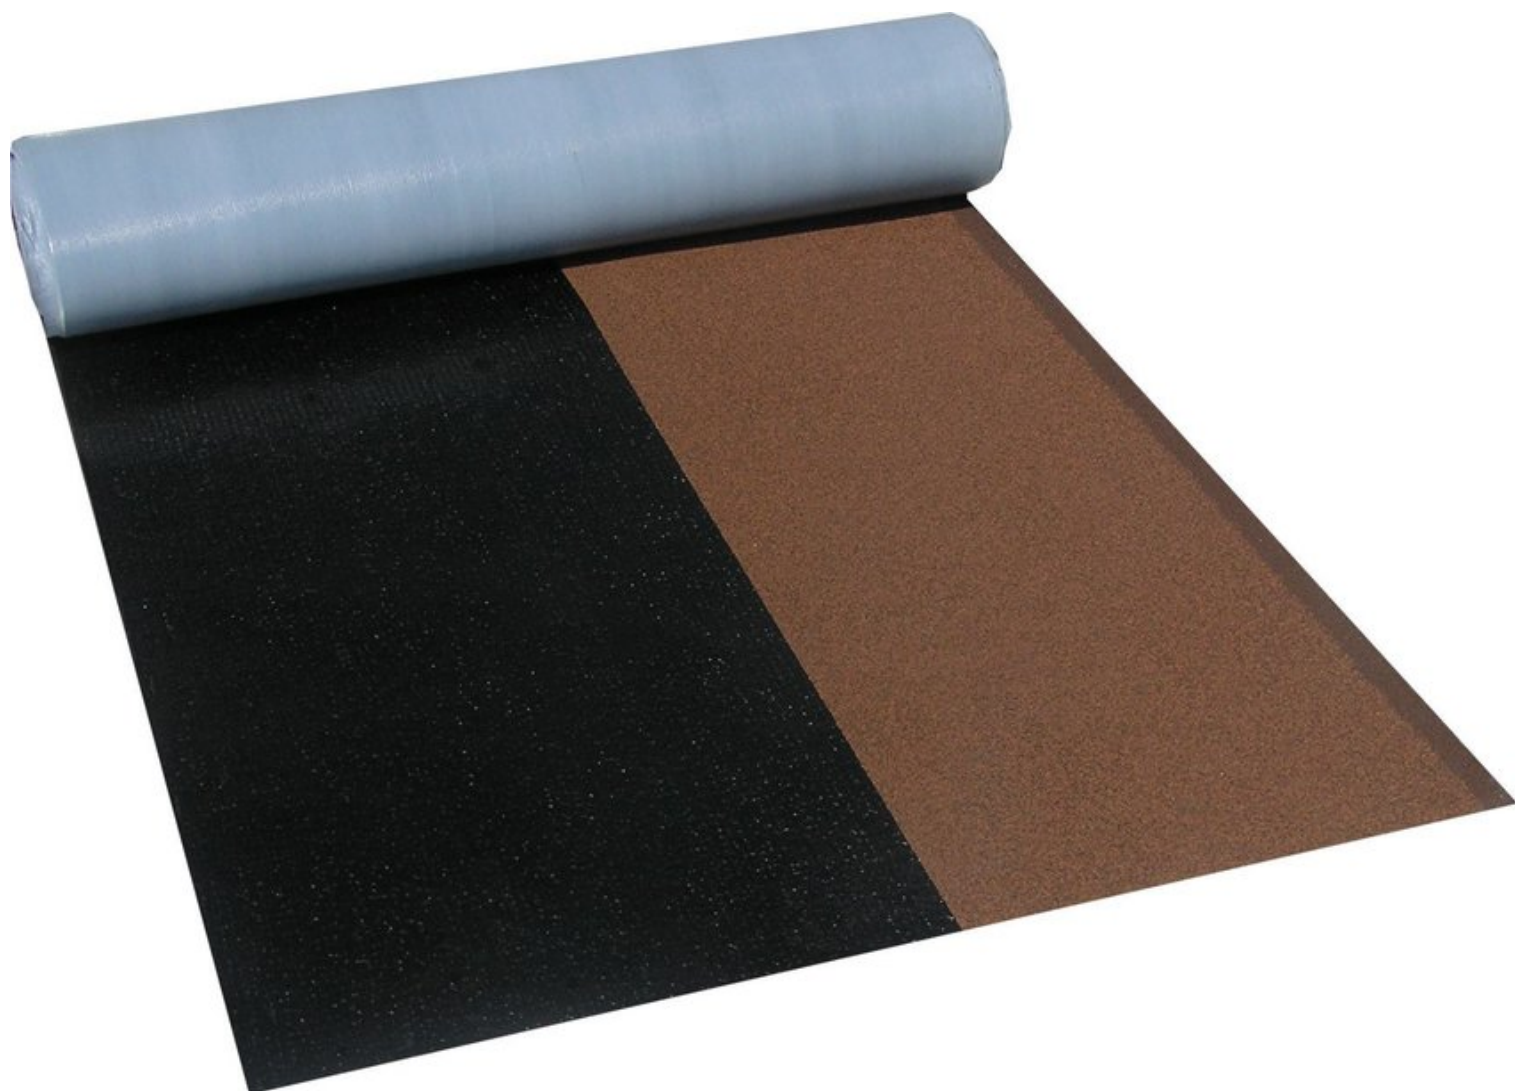

VILLAS DICHTDACH CONTUR 88 M²

€ 4130,00

BESCHREIBUNG

Villas DichtDach Contur ist eine thermisch selbstklebende Polymerbitumenbahn für die zweilagige Abdichtung geneigter Dächer zur Verlegung im Halbverband mit Schattenfuge in höchster Qualität mit nur einem Produkt.

Villas DichtDach Contur wird in einem Arbeitsgang als gleichzeitige Ober- und Unterlagsbahn für Sanierung und Neubau geneigter Dächer mit Dachneigungen zwischen 3° und 85° eingesetzt.

Die Oberseite ist zur Hälfte mineralisch abgestreut und in 3 verschiedenen Farben erhältlich, eine dunkel abgestreute Schattenfuge gibt der Dachfläche eine optische ansprechende Struktur

VORTEILE UND PRODUKTEIGENSCHAFTEN

- rationelle Verlegung durch thermische Selbstverklebung im Halbverband und 8 m Rollenlänge
- schnell und sauber zu verlegen mit optisch ansprechender Schattenkante
- flammenlose Verlegung für brandsensible Bereiche möglich
- optisch ansprechende Detailausführung
- 100 % wasserdicht
- widerstandsfähig gegen Hagelschlag (max. HW 7)

VARIATIONEN

Bild	Artikelnummer	Stock Status	Beschreibung pa_dicht-dach- farbe	Preis
	SW10077.3		Any pa_dicht-dach- farbe	€ 4130,00
	SW10077.2		Any pa_dicht-dach- farbe	€ 4130,00
	SW10077.1		Any pa_dicht-dach- farbe	€ 4130,00