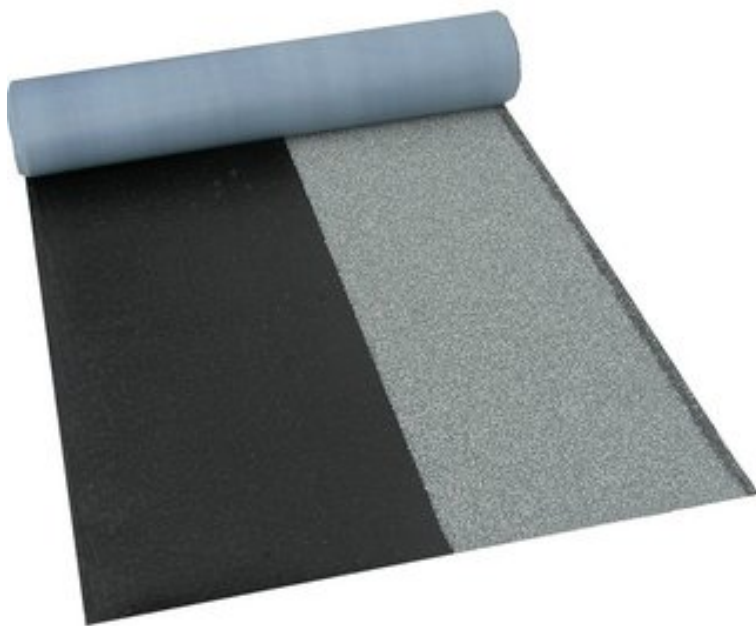

VILLAS DICHTDACH CONTUR 88 M²

€ 4130,00

BESCHREIBUNG

Villas DichtDach Contur ist eine thermisch selbstklebende Polymerbitumenbahn für die zweilagige Abdichtung geneigter Dächer zur Verlegung im Halbverband mit Schattenfuge in höchster Qualität mit nur einem Produkt.

Villas DichtDach Contur wird in einem Arbeitsgang als gleichzeitige Ober- und Unterlagsbahn für Sanierung und Neubau geneigter Dächer mit Dachneigungen zwischen 3° und 85° eingesetzt.

Die Oberseite ist zur Hälfte mineralisch abgestreut und in 3 verschiedenen Farben erhältlich, eine dunkel abgestreute Schattenfuge gibt der Dachfläche eine optische ansprechende Struktur

VORTEILE UND PRODUKTEIGENSCHAFTEN

- rationelle Verlegung durch thermische Selbstverklebung im Halbverband und 8 m Rollenlänge
- schnell und sauber zu verlegen mit optisch ansprechender Schattenkante
- flammenlose Verlegung für brandsensible Bereiche möglich
- optisch ansprechende Detailausführung
- 100 % wasserdicht
- widerstandsfähig gegen Hagelschlag (max. HW 7)

VARIATIONEN

Bild	Artikelnummer	Stock Status	Beschreibung pa_dicht-dach- farbe	Preis
	SW10077.3		Any pa_dicht-dach- farbe	€ 4130,00
	SW10077.2		Any pa_dicht-dach- farbe	€ 4130,00
	SW10077.1		Any pa_dicht-dach- farbe	€ 4130,00