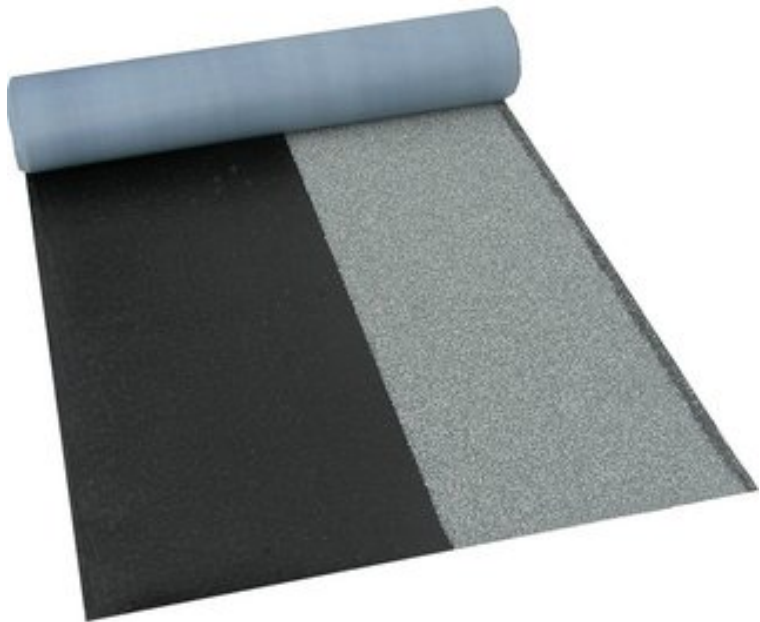

VILLAS DICHTDACH CONTUR 88 M²

€ 4130,00

Kategorien: [Villas DichtDach Contur](#)

VARIATIONEN

Artikelnummer	Preis	
SW10077.3	Any pa_dicht-dach-farbe	€ 4130,00
SW10077.2	Any pa_dicht-dach-farbe	€ 4130,00
SW10077.1	Any pa_dicht-dach-farbe	€ 4130,00

GALERIEBILDER

BESCHREIBUNG

Villas DichtDach Contur ist eine thermisch selbstklebende Polymerbitumenbahn für die zweilagige Abdichtung geneigter Dächer zur Verlegung im Halbverband mit Schattenfuge in höchster Qualität mit nur einem Produkt.

Villas DichtDach Contur wird in einem Arbeitsgang als gleichzeitige Ober- und Unterlagsbahn für Sanierung und Neubau geneigter Dächer mit Dachneigungen zwischen 3° und 85° eingesetzt.

Die Oberseite ist zur Hälfte mineralisch abgestreut und in 3 verschiedenen Farben erhältlich, eine dunkel abgestreute Schattenfuge gibt der Dachfläche eine optische ansprechende Struktur

VORTEILE UND PRODUKTEIGENSCHAFTEN

- rationelle Verlegung durch thermische Selbstverklebung im Halbverband und 8 m Rollenlänge
- schnell und sauber zu verlegen mit optisch ansprechender Schattenkante
- flammenlose Verlegung für brandsensible Bereiche möglich
- optisch ansprechende Detailausführung
- 100 % wasserdicht
- widerstandsfähig gegen Hagelschlag (max. HW 7)