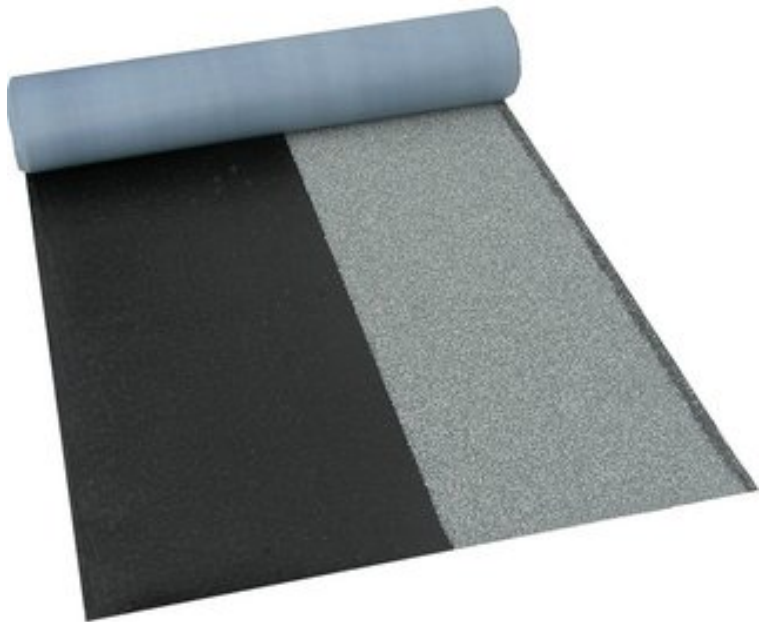

VILLAS DICHTDACH CONTUR

€ 33,50

Kategorien: [Villas DichtDach Contur](#)

VARIATIONEN

Artikelnummer	Preis
SW10029.1	Any pa_dicht-dach-farbe € 33,50
SW10029.3	Any pa_dicht-dach-farbe € 33,50
SW10029.2	Any pa_dicht-dach-farbe € 33,50

GALERIEBILDER

BESCHREIBUNG

Villas DichtDach Contur ist eine thermisch selbstklebende Polymerbitumenbahn für die zweilagige Abdichtung geneigter Dächer zur Verlegung im Halbverband mit Schattenfuge in höchster Qualität mit nur einem Produkt.

Villas DichtDach Contur wird in einem Arbeitsgang als gleichzeitige Ober- und Unterlagsbahn für Sanierung und Neubau geneigter Dächer mit Dachneigungen zwischen 3° und 85° eingesetzt.

Die Oberseite ist zur Hälfte mineralisch abgestreut und in 3 verschiedenen Farben erhältlich, eine dunkel abgestreute Schattenfuge gibt der Dachfläche eine optische ansprechende Struktur

VORTEILE UND PRODUKTEIGENSCHAFTEN

- rationelle Verlegung durch thermische Selbstverklebung im Halbverband und 8 m Rollenlänge
- schnell und sauber zu verlegen mit optisch ansprechender Schattenkante
- flammenlose Verlegung für brandsensible Bereiche möglich
- optisch ansprechende Detailausführung
- 100 % wasserdicht
- widerstandsfähig gegen Hagelschlag (max. HW 7)