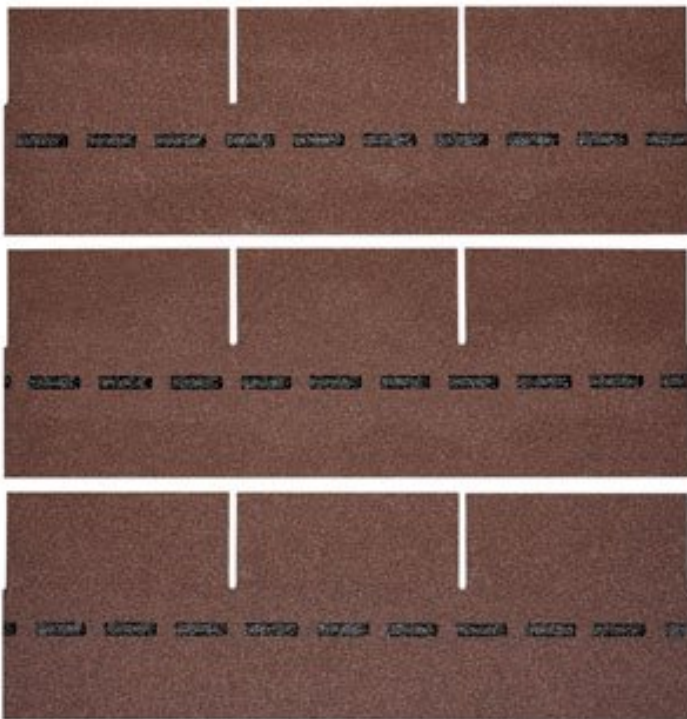

VILLAS PM-SCHINDEL RECHTECK 117M²

€ 6023,16

Kategorien: [Villas PM-Schindel Rechteck](#)

VARIATIONEN

Artikelnummer	Farbe	Preis
SW10098.3	ziegelrot	€ 6023,16
SW10098.5	herbstbraun	€ 6023,16
SW10098.1	braun	€ 6023,16
SW10098.2	anthrazit	€ 6023,16
SW10098.4	dolomitengrau	€ 6023,16

GALERIEBILDER

BESCHREIBUNG

Bewährte Optik trifft konkurrenzlose Unverwüstlichkeit: Die DichtDach PM-Schindel – die einzigartige, flächig verklebte Deckung für Steildächer von mind. 13° bis max. 85°! In Zeiten massiver Unwetter wird der Ruf nach einer Dacheindeckung laut, die wohnliche Behaglichkeit mit 100%iger Wetter- und Sturmfestigkeit verbindet. Die DichtDach PM-Schindel setzt als innovativer Dachwerkstoff neue Standards! In den USA bewährt sich die Schindel seit Jahrzehnten und ist der mit Abstand führende Dachwerkstoff: Traditionelle Formen überzeugen, moderne Farben begeistern, gerade Flächen sind ebenso wie Rundungen souverän eindeckbar. Mit der hochwertigen PM-Qualität hat BMI diese Dacheindeckung den extremen klimatischen Bedingungen in Österreich und Europa angepasst. So bietet die DichtDach PM-

Schindel überlegene Sicherheit und Langlebigkeit.

Höhe:	33,3 cm
Maximale Dachneigung:	85 °
Minimale Dachneigung:	13 °

TECHNISCHE DATEN

Maße 1000 × 333 × 3,3 cm

Farbe [anthrazit](#) , [braun](#) , [dolomitengrau](#) , [herbstbraun](#) , [ziegelrot](#)