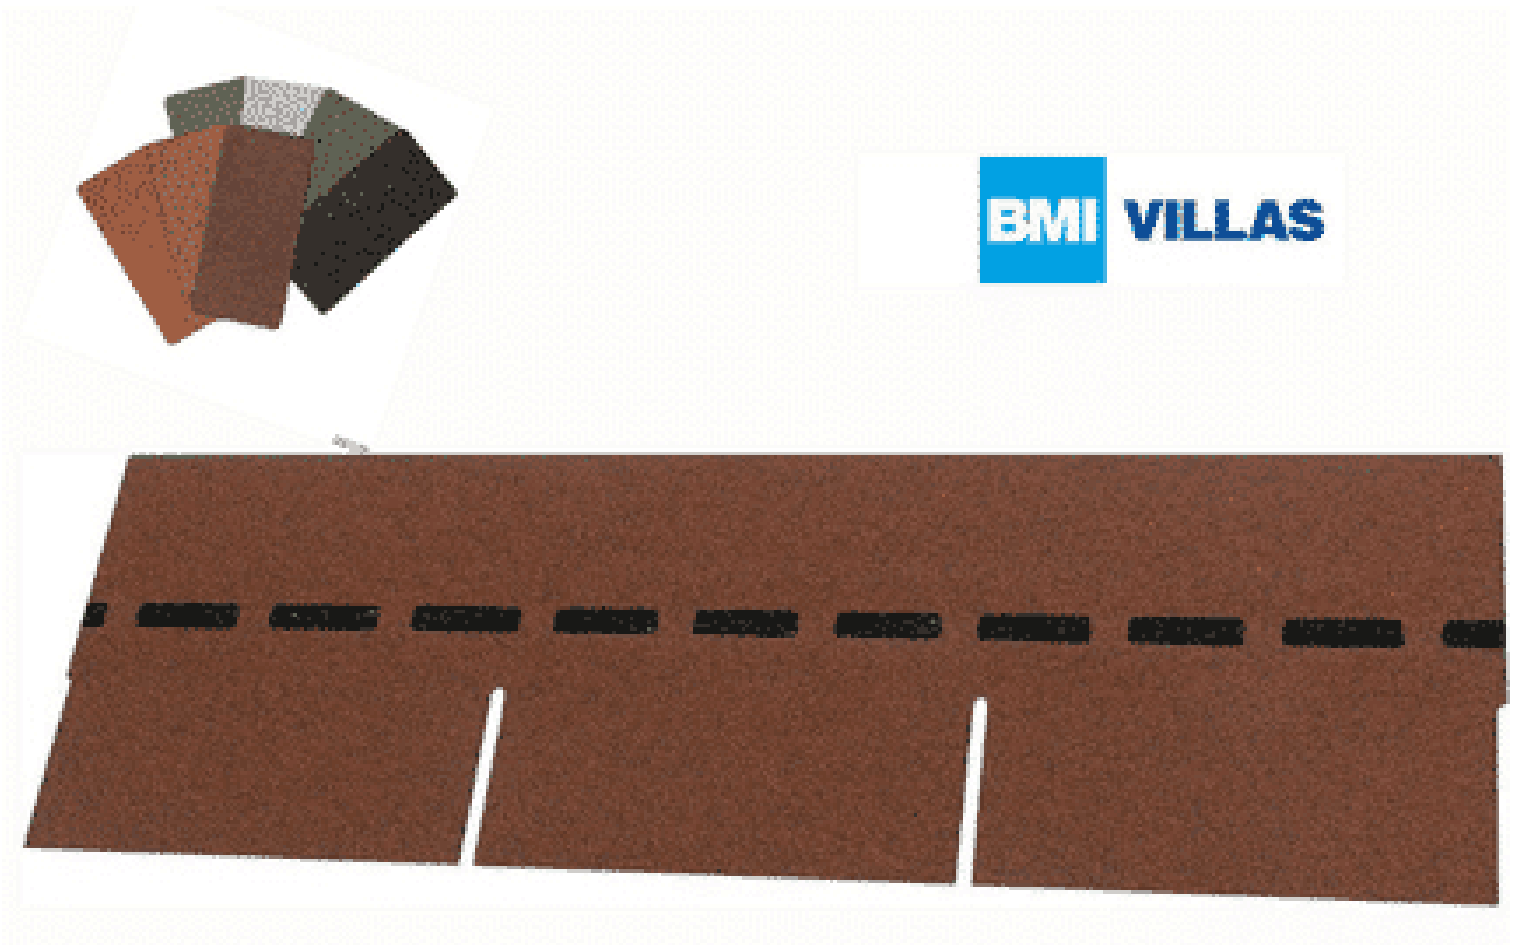

VILLAS PM-SCHINDEL RECHTECK 117M²

€ 6023,16

Kategorien: [Villas PM-Schindel Rechteck](#)

VARIATIONEN

Artikelnummer	Farbe	Preis
SW10098.3	ziegelrot	€ 6023,16
SW10098.5	herbstbraun	€ 6023,16
SW10098.1	braun	€ 6023,16
SW10098.2	anthrazit	€ 6023,16
SW10098.4	dolomitengrau	€ 6023,16

GALERIEBILDER

BESCHREIBUNG

Bewährte Optik trifft konkurrenzlose Unverwüstlichkeit: Die DichtDach PM-Schindel – die einzigartige, flächig verklebte Deckung für Steildächer von mind. 13° bis max. 85°! In Zeiten massiver Unwetter wird der Ruf nach einer Dacheindeckung laut, die wohnliche Behaglichkeit mit 100%iger Wetter- und Sturmfestigkeit verbindet. Die DichtDach PM-Schindel setzt als innovativer Dachwerkstoff neue Standards! In den USA bewährt sich die Schindel seit Jahrzehnten und ist der mit Abstand führende Dachwerkstoff: Traditionelle Formen überzeugen, moderne Farben begeistern, gerade Flächen sind ebenso wie Rundungen souverän eindeckbar. Mit der hochwertigen PM-Qualität hat BMI diese Dacheindeckung den extremen klimatischen Bedingungen in Österreich und Europa angepasst. So bietet die DichtDach PM-

Schindel überlegene Sicherheit und Langlebigkeit.

Höhe:	33,3 cm
Maximale Dachneigung:	85 °
Minimale Dachneigung:	13 °

TECHNISCHE DATEN

Maße 1000 × 333 × 3,3 cm

Farbe [anthrazit](#) , [braun](#) , [dolomitengrau](#) , [herbstbraun](#) , [ziegelrot](#)