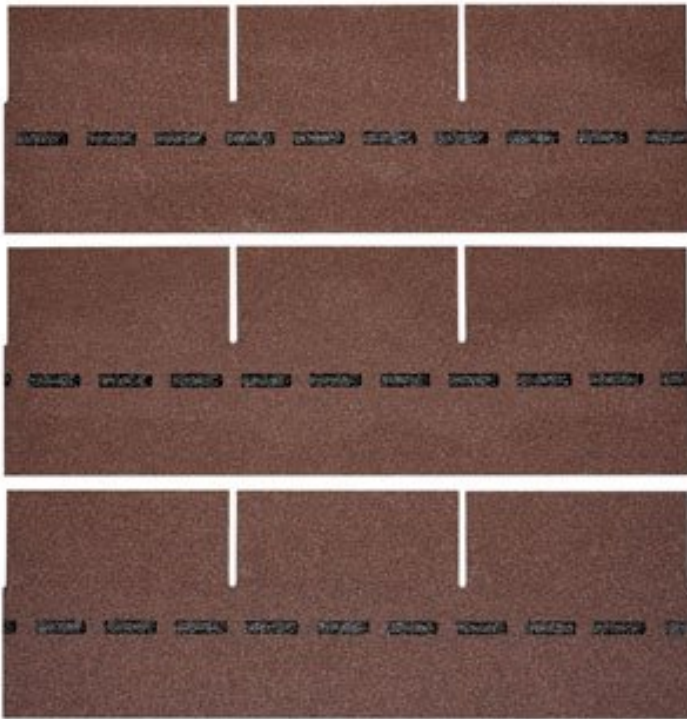

VILLAS PM-SCHINDEL RECHTECK 117M²

BMI VILLAS

€ 6023,16

BESCHREIBUNG

Bewährte Optik trifft konkurrenzlose Unverwüstlichkeit: Die DichtDach PM-Schindel – die einzigartige, flächig verklebte Deckung für Steildächer von mind. 13° bis max. 85°! In Zeiten massiver Unwetter wird der Ruf nach einer Dacheindeckung laut, die wohnliche Behaglichkeit mit 100%iger Wetter- und Sturmfestigkeit verbindet. Die DichtDach PM-Schindel setzt als innovativer Dachwerkstoff neue Standards! In den USA bewährt sich die Schindel seit Jahrzehnten und ist der mit Abstand führende Dachwerkstoff: Traditionelle Formen überzeugen, moderne Farben begeistern, gerade Flächen sind ebenso wie Rundungen souverän eindeckbar. Mit der hochwertigen PM-Qualität hat BMI diese Dacheindeckung den extremen klimatischen Bedingungen in Österreich und Europa angepasst. So bietet die DichtDach PM-Schindel überlegene Sicherheit und Langlebigkeit.

Höhe:	33,3 cm
Maximale Dachneigung:	85 °
Minimale Dachneigung:	13 °

VARIATIONEN

Bild	Artikelnummer	Stock Status	Beschreibung	Farbe	Preis
	SW10098.3			ziegelrot	€ 6023,16

Bild	Artikelnummer	Stock Status	Beschreibung	Farbe	Preis
	SW10098.5			herbstbraun	€ 6023,16
	SW10098.1			braun	€ 6023,16
	SW10098.2			anthrazit	€ 6023,16
	SW10098.4			dolomitengrau	€ 6023,16

TECHNISCHE DATEN

Maße 1000 × 333 × 3,3 cm

ANMERKUNGEN
