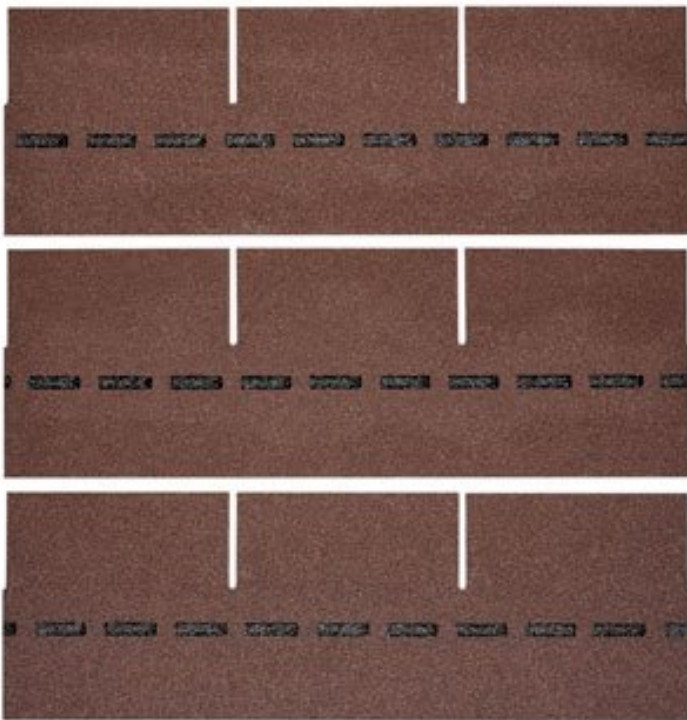

### **BESCHREIBUNG**

Bewährte Optik trifft konkurrenzlose Unverwüstlichkeit: Die DichtDach PM-Schindel – die einzigartige, flächig

verklebte Deckung für Steildächer von mind. 13° bis max. 85°! In Zeiten massiver Unwetter wird der Ruf nach einer Dacheindeckung laut, die wohnliche Behaglichkeit mit 100%iger Wetter- und Sturmfestigkeit verbindet. Die DichtDach PM-Schindel setzt als innovativer Dachwerkstoff neue Standards! In den USA bewährt sich die Schindel seit Jahrzehnten und ist der mit Abstand führende Dachwerkstoff: Traditionelle Formen überzeugen, moderne Farben begeistern, gerade Flächen sind ebenso wie Rundungen souverän eindeckbar. Mit der hochwertigen PM-Qualität hat BMI diese Dacheindeckung den extremen klimatischen Bedingungen in Österreich und Europa angepasst. So bietet die DichtDach PM-Schindel überlegene Sicherheit und Langlebigkeit.

<b>Höhe:</b>	33,3 cm
<b>Maximale Dachneigung:</b>	85 °
<b>Minimale Dachneigung:</b>	13 °

## VARIATIONEN

Bild	Artikelnummer	Stock Status	Beschreibung	Farbe	Preis
	SW10068.1-1			dolomitengrau	€ 4678,80

Bild	Artikelnummer	Stock Status	Beschreibung	Farbe	Preis
	SW10068.3-1			ziegelrot	€ 4678,80
	SW10068.4-1			anthrazit	€ 4678,80
	SW10068.5-1			braun	€ 4678,80
	SW10068.2-1			herbstbraun	€ 4678,80

## **TECHNISCHE DATEN**

**Maße** 1000 × 333 × 3,3 cm

**Farbe** anthrazit , braun , dolomitengrau , herbstbraun , ziegelrot