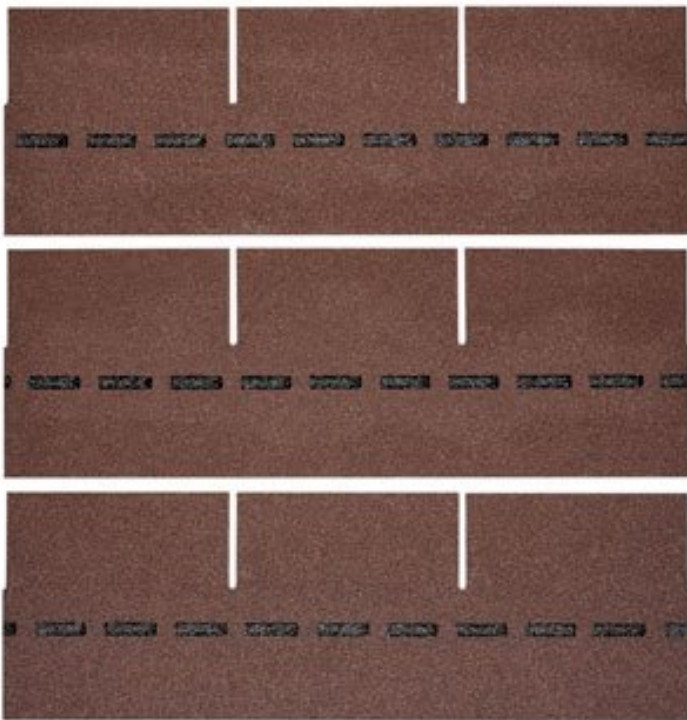

VILLAS PM-SCHINDEL RECHTECK 120 M²

BMI VILLAS

€ 3600,00

BESCHREIBUNG

Bewährte Optik trifft konkurrenzlose Unverwüstlichkeit: Die DichtDach PM-Schindel – die einzigartige, flächig

verklebte Deckung für Steildächer von mind. 13° bis max. 85°! In Zeiten massiver Unwetter wird der Ruf nach einer Dacheindeckung laut, die wohnliche Behaglichkeit mit 100%iger Wetter- und Sturmfestigkeit verbindet. Die DichtDach PM-Schindel setzt als innovativer Dachwerkstoff neue Standards! In den USA bewährt sich die Schindel seit Jahrzehnten und ist der mit Abstand führende Dachwerkstoff: Traditionelle Formen überzeugen, moderne Farben begeistern, gerade Flächen sind ebenso wie Rundungen souverän eindeckbar. Mit der hochwertigen PM-Qualität hat BMI diese Dacheindeckung den extremen klimatischen Bedingungen in Österreich und Europa angepasst. So bietet die DichtDach PM-Schindel überlegene Sicherheit und Langlebigkeit.

Höhe:	33,3 cm
Maximale Dachneigung:	85 °
Minimale Dachneigung:	13 °

VARIATIONEN

Bild	Artikelnummer	Stock Status	Beschreibung	Farbe	Preis
	SW10068.1-1			dolomitengrau	€ 3600,00

Bild	Artikelnummer	Stock Status	Beschreibung	Farbe	Preis
	SW10068.3-1			ziegelrot	€ 3600,00
	SW10068.4-1			anthrazit	€ 3600,00
	SW10068.5-1			braun	€ 3600,00
	SW10068.2-1			herbstbraun	€ 3600,00

TECHNISCHE DATEN

Maße

1000 × 333 × 3,3 cm

ANMERKUNGEN
