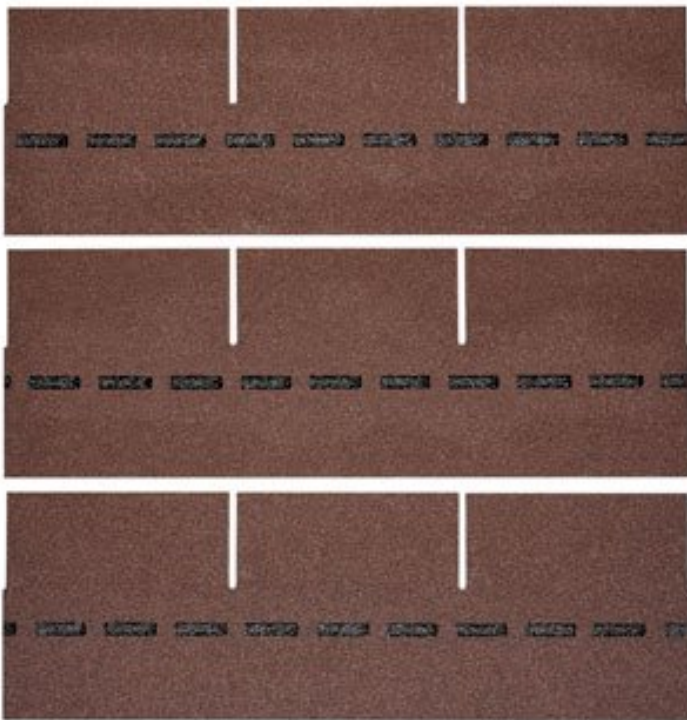

VILLAS PM-SCHINDEL RECHTECK 24 M²

BMI VILLAS

€ 1235,52

BESCHREIBUNG

Bewährte Optik trifft konkurrenzlose Unverwüstlichkeit: Die DichtDach PM-Schindel – die einzigartige, flächig

verklebte Deckung für Steildächer von mind. 13° bis max. 85°! In Zeiten massiver Unwetter wird der Ruf nach einer Dacheindeckung laut, die wohnliche Behaglichkeit mit 100%iger Wetter- und Sturmfestigkeit verbindet. Die DichtDach PM-Schindel setzt als innovativer Dachwerkstoff neue Standards! In den USA bewährt sich die Schindel seit Jahrzehnten und ist der mit Abstand führende Dachwerkstoff: Traditionelle Formen überzeugen, moderne Farben begeistern, gerade Flächen sind ebenso wie Rundungen souverän eindeckbar. Mit der hochwertigen PM-Qualität hat BMI diese Dacheindeckung den extremen klimatischen Bedingungen in Österreich und Europa angepasst. So bietet die DichtDach PM-Schindel überlegene Sicherheit und Langlebigkeit.

Höhe:	33,3 cm
Maximale Dachneigung:	85 °
Minimale Dachneigung:	13 °

VARIATIONEN

Bild	Artikelnummer	Stock Status	Beschreibung	Farbe	Preis
	SW10097.6			schiefergrau	€ 1235,52

Bild	Artikelnummer	Stock Status	Beschreibung	Farbe	Preis
	SW10097.2			dolomitengrau	€ 1235,52
	SW10097.7			ziegelrot	€ 1235,52
	SW10097.5			herbstbraun	€ 1235,52
	SW10097.1			anthrazit	€ 1235,52
	SW10097.3			braun	€ 1235,52
	SW10097.4			Grün	€ 1235,52

TECHNISCHE DATEN

Maße	1000 × 333 × 3,3 cm
Farbe	anthrazit , braun , dolomitengrau , Grün , herbstbraun , schiefergrau , ziegelrot

ANMERKUNGEN
