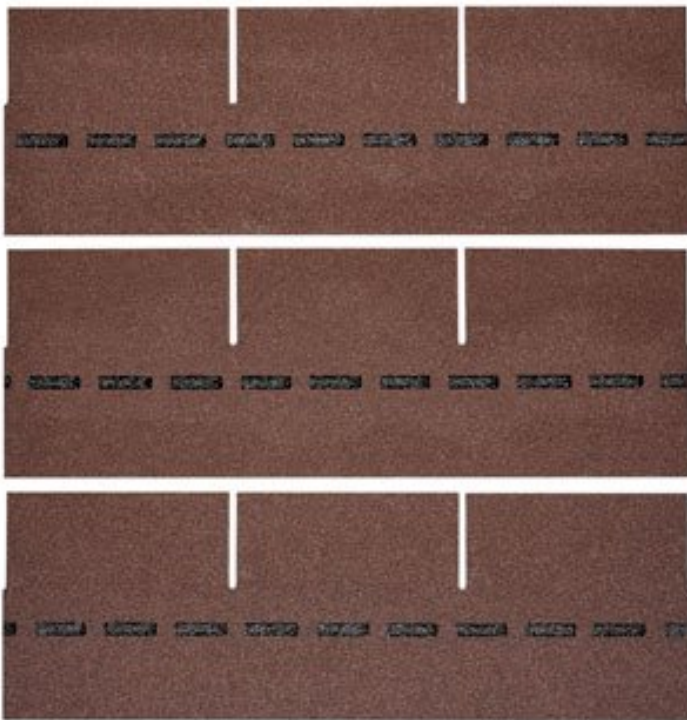

VILLAS PM-SCHINDEL RECHTECK 24 M²

BMI VILLAS

€ 1235,52

BESCHREIBUNG

Bewährte Optik trifft konkurrenzlose Unverwüstlichkeit: Die DichtDach PM-Schindel – die einzigartige, flächig

verklebte Deckung für Steildächer von mind. 13° bis max. 85°! In Zeiten massiver Unwetter wird der Ruf nach einer Dacheindeckung laut, die wohnliche Behaglichkeit mit 100%iger Wetter- und Sturmfestigkeit verbindet. Die DichtDach PM-Schindel setzt als innovativer Dachwerkstoff neue Standards! In den USA bewährt sich die Schindel seit Jahrzehnten und ist der mit Abstand führende Dachwerkstoff: Traditionelle Formen überzeugen, moderne Farben begeistern, gerade Flächen sind ebenso wie Rundungen souverän eindeckbar. Mit der hochwertigen PM-Qualität hat BMI diese Dacheindeckung den extremen klimatischen Bedingungen in Österreich und Europa angepasst. So bietet die DichtDach PM-Schindel überlegene Sicherheit und Langlebigkeit.

Höhe:	33,3 cm
Maximale Dachneigung:	85 °
Minimale Dachneigung:	13 °

VARIATIONEN

Bild	Artikelnummer	Stock Status	Beschreibung	Farbe	Preis
	SW10097.6			schiefergrau	€ 1235,52

Bild	Artikelnummer	Stock Status	Beschreibung	Farbe	Preis
	SW10097.2			dolomitengrau	€ 1235,52
	SW10097.7			ziegelrot	€ 1235,52
	SW10097.5			herbstbraun	€ 1235,52
	SW10097.1			anthrazit	€ 1235,52
	SW10097.3			braun	€ 1235,52
	SW10097.4			Grün	€ 1235,52

TECHNISCHE DATEN

Maße 1000 × 333 × 3,3 cm

ANMERKUNGEN
