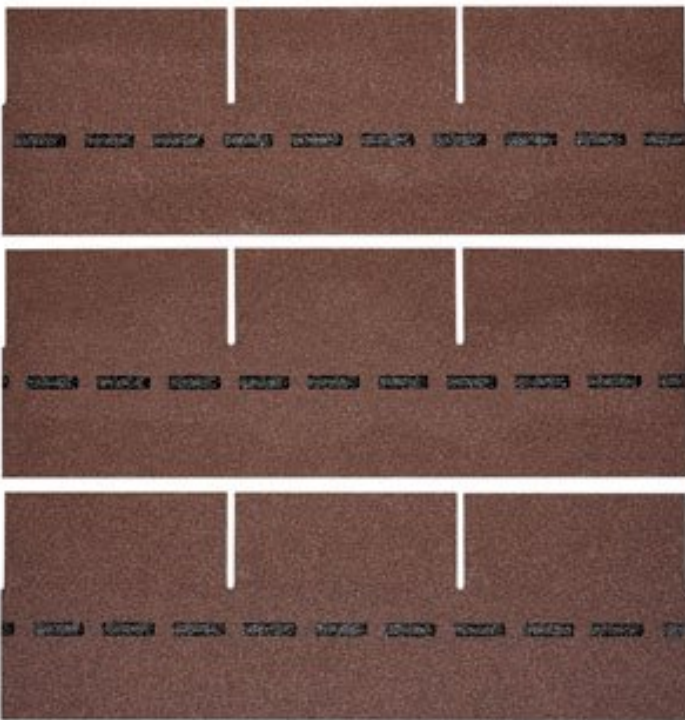

VILLAS PM-SCHINDEL RECHTECK 24 M²

BMI VILLAS

€ 1235,52

BESCHREIBUNG

Bewährte Optik trifft konkurrenzlose Unverwüstlichkeit: Die DichtDach PM-Schindel – die einzigartige, flächig

verklebte Deckung für Steildächer von mind. 13° bis max. 85°! In Zeiten massiver Unwetter wird der Ruf nach einer Dacheindeckung laut, die wohnliche Behaglichkeit mit 100%iger Wetter- und Sturmfestigkeit verbindet. Die DichtDach PM-Schindel setzt als innovativer Dachwerkstoff neue Standards! In den USA bewährt sich die Schindel seit Jahrzehnten und ist der mit Abstand führende Dachwerkstoff: Traditionelle Formen überzeugen, moderne Farben begeistern, gerade Flächen sind ebenso wie Rundungen souverän eindeckbar. Mit der hochwertigen PM-Qualität hat BMI diese Dacheindeckung den extremen klimatischen Bedingungen in Österreich und Europa angepasst. So bietet die DichtDach PM-Schindel überlegene Sicherheit und Langlebigkeit.

Höhe:	33,3 cm
Maximale Dachneigung:	85 °
Minimale Dachneigung:	13 °

VARIATIONEN

Bild	Artikelnummer	Stock Status	Beschreibung	Farbe	Preis
	SW10097.6			schiefergrau	€ 1235,52

Bild	Artikelnummer	Stock Status	Beschreibung	Farbe	Preis
	SW10097.2			dolomitengrau	€ 1235,52
	SW10097.7			ziegelrot	€ 1235,52
	SW10097.5			herbstbraun	€ 1235,52
	SW10097.1			anthrazit	€ 1235,52
	SW10097.3			braun	€ 1235,52
	SW10097.4			Grün	€ 1235,52

TECHNISCHE DATEN

Maße 1000 × 333 × 3,3 cm

ANMERKUNGEN
