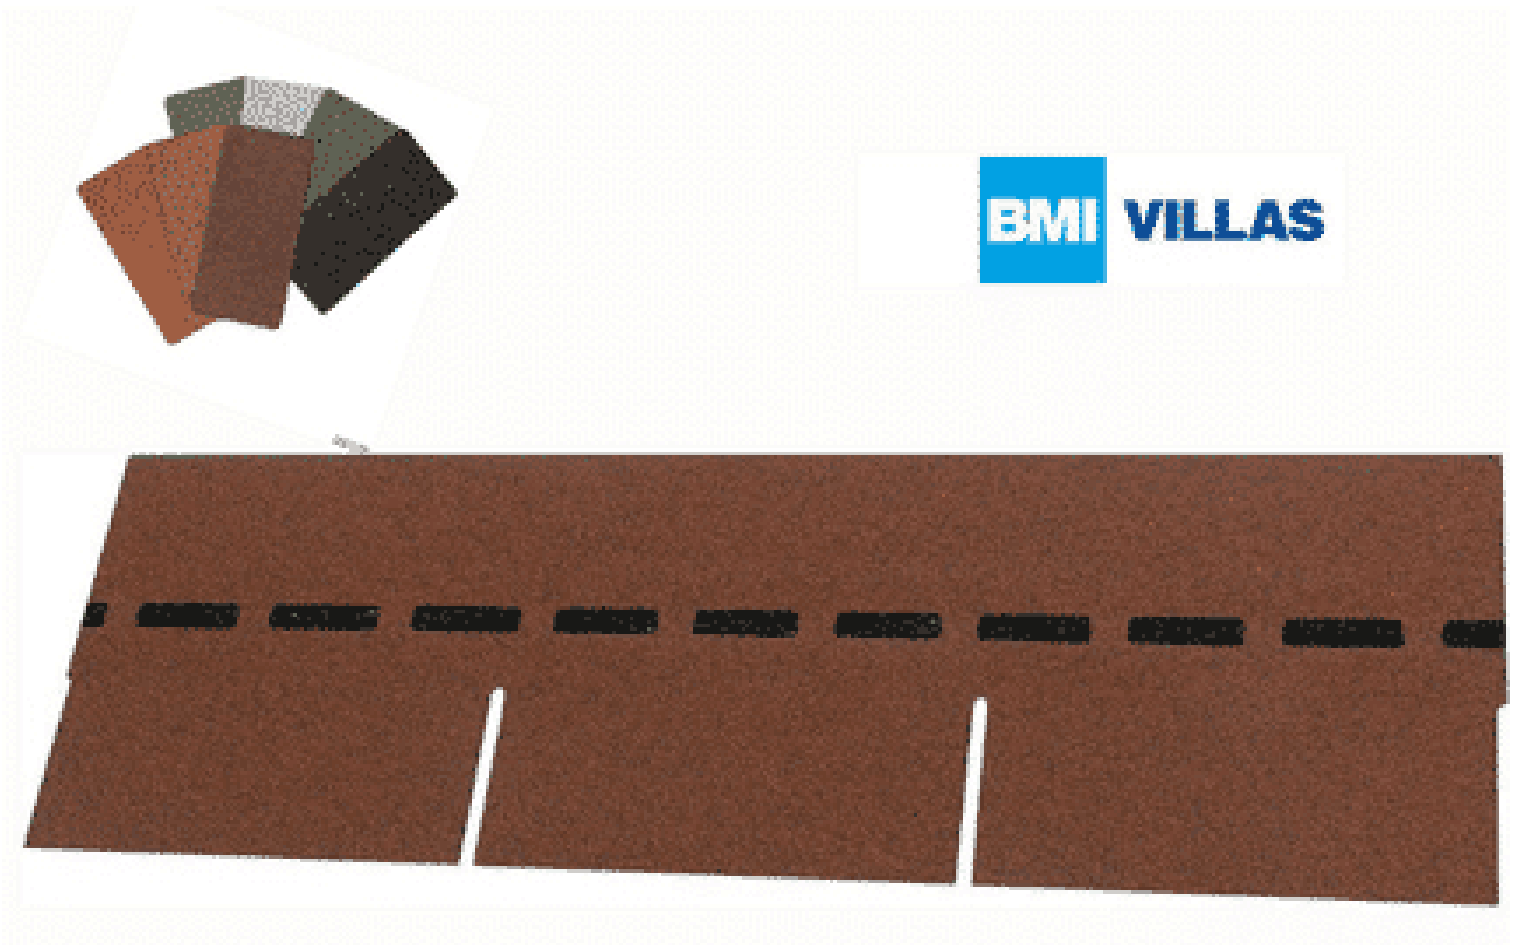

VILLAS PM-SCHINDEL RECHTECK 24 M²

€ 1235,52

Kategorien: [Villas PM-Schindel Rechteck](#)

VARIATIONEN