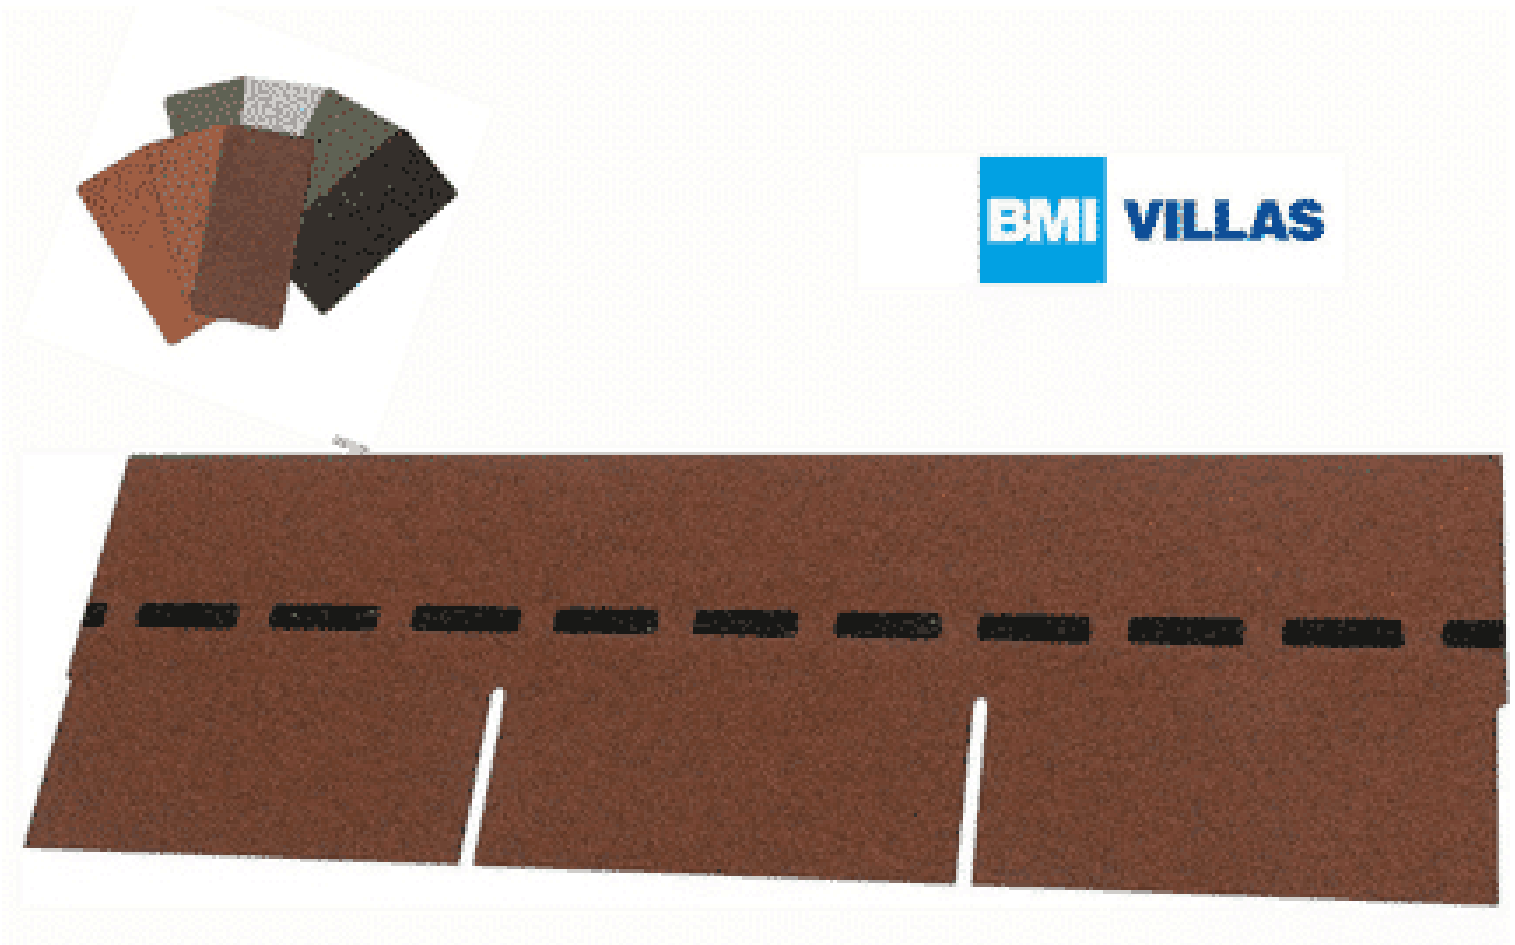

VILLAS PM-SCHINDEL RECHTECK 27 M²

€ 1389,96

Kategorien: [Villas PM-Schindel Rechteck](#)

VARIATIONEN

Artikelnummer	Farbe	Preis
103-ziegelrot-003	ziegelrot	€ 1389,96
103-dolomitengrau-005	dolomitengrau	€ 1389,96
103-herbstbraun-004	herbstbraun	€ 1389,96
103-anthrazit-001	anthrazit	€ 1389,96
103-braun-002	braun	€ 1389,96

GALERIEBILDER

BESCHREIBUNG

Bewährte Optik trifft konkurrenzlose Unverwüstlichkeit: Die DichtDach PM-Schindel – die einzigartige, flächig verklebte Deckung für Steildächer von mind. 13° bis max. 85°! In Zeiten massiver Unwetter wird der Ruf nach einer Dacheindeckung laut, die wohnliche Behaglichkeit mit 100%iger Wetter- und Sturmfestigkeit verbindet. Die DichtDach PM-Schindel setzt als innovativer Dachwerkstoff neue Standards! In den USA bewährt sich die Schindel seit Jahrzehnten und ist der mit Abstand führende Dachwerkstoff: Traditionelle Formen überzeugen, moderne Farben begeistern, gerade Flächen sind ebenso wie Rundungen souverän eindeckbar. Mit der hochwertigen PM-Qualität hat BMI diese Dacheindeckung den extremen klimatischen Bedingungen in Österreich und Europa angepasst. So bietet die DichtDach PM-Schindel überlegene Sicherheit und Langlebigkeit.

Höhe:	33,3 cm
Maximale Dachneigung:	85 °
Minimale Dachneigung:	13 °

TECHNISCHE DATEN

Maße 1000 × 333 × 3,3 cm

Farbe [anthrazit](#) , [braun](#) , [dolomitengrau](#) , [herbstbraun](#) , [ziegelrot](#)