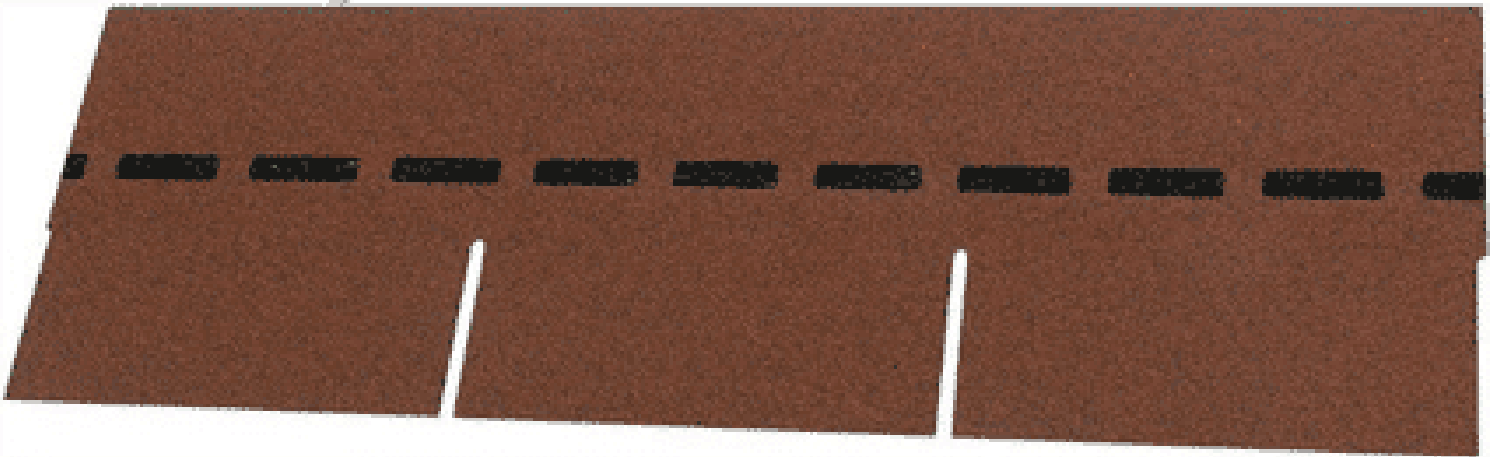

VILLAS PM-SCHINDEL RECHTECK 39 M²

BMI VILLAS

€ 2007,72

BESCHREIBUNG