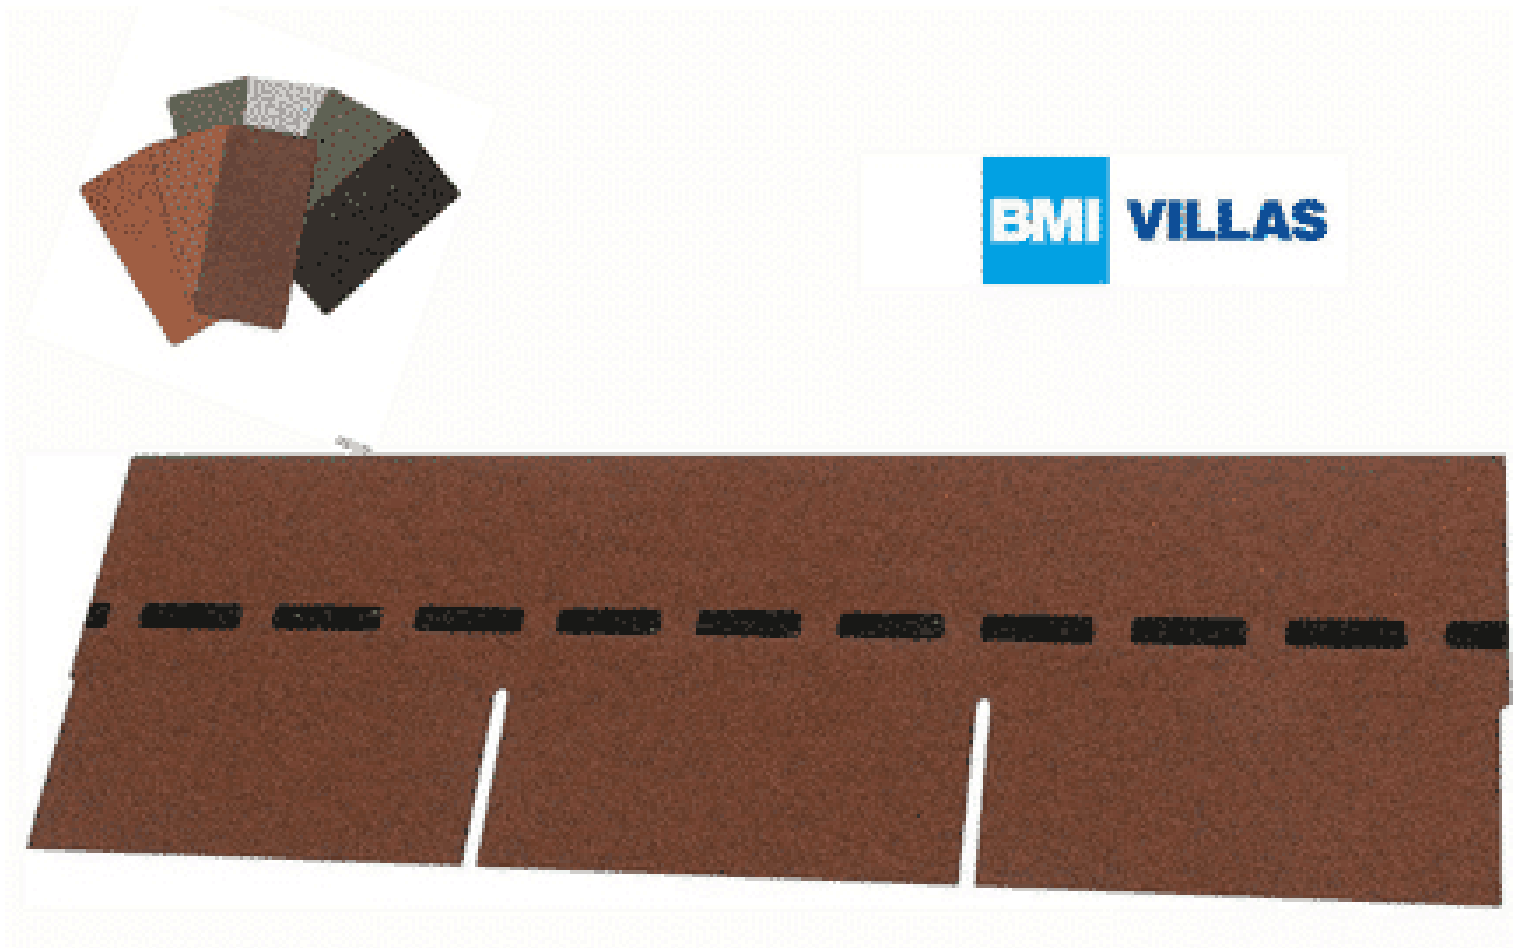

VILLAS PM-SCHINDEL RECHTECK 42 M²

€ 2162,16

BESCHREIBUNG

Bewährte Optik trifft konkurrenzlose Unverwüstlichkeit: Die DichtDach PM-Schindel – die einzigartige, flächig