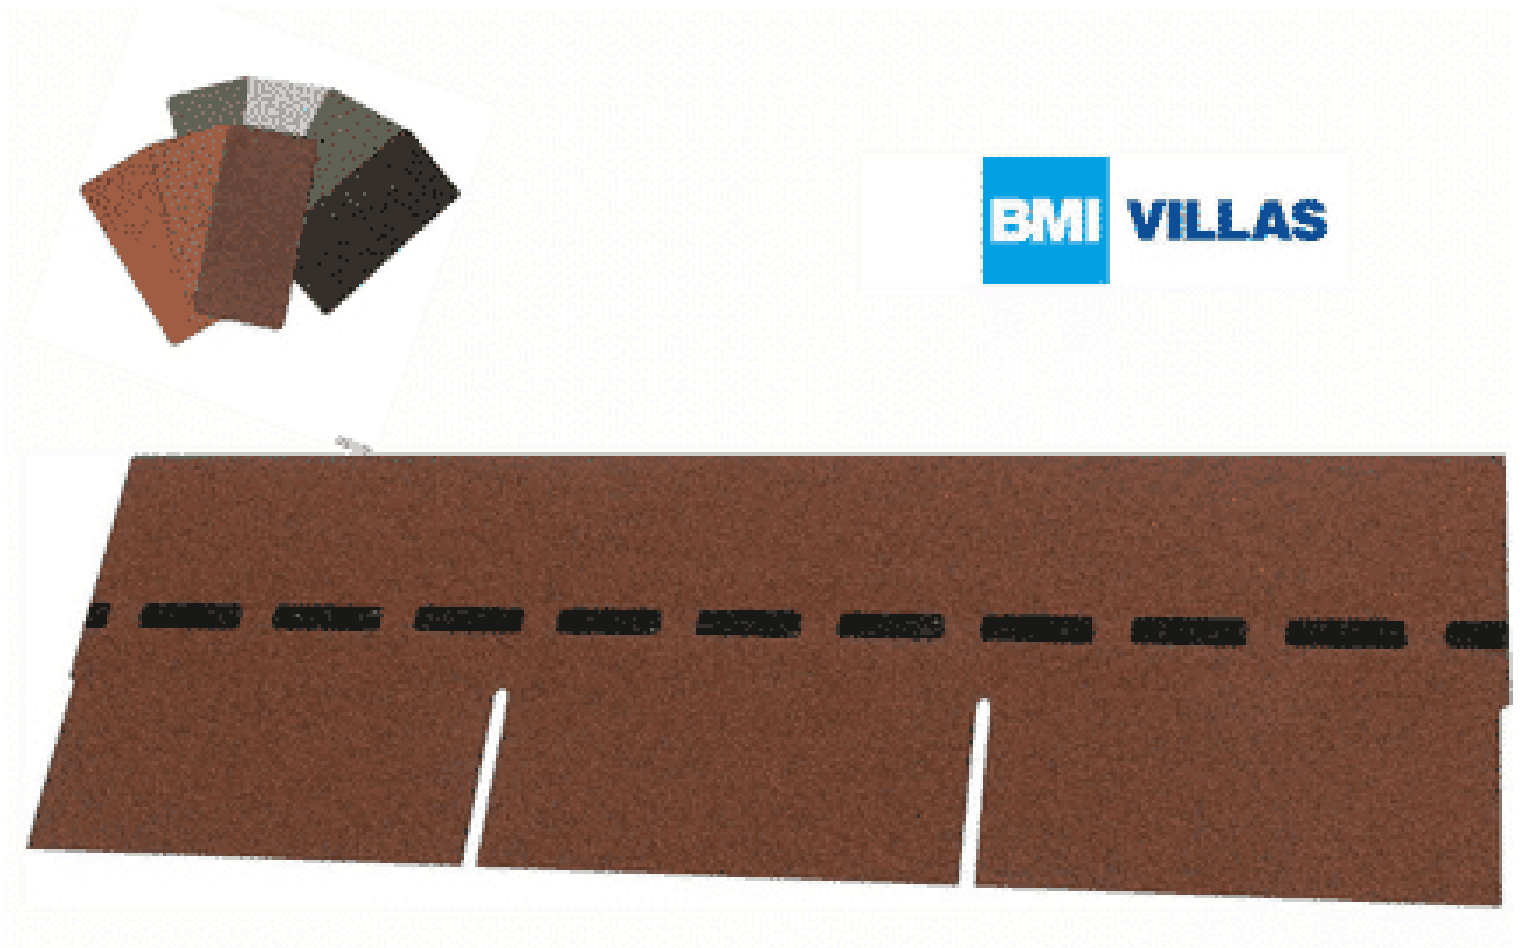

VILLAS PM-SCHINDEL RECHTECK 48 M²

BMI VILLAS

€ 2471,04

BESCHREIBUNG