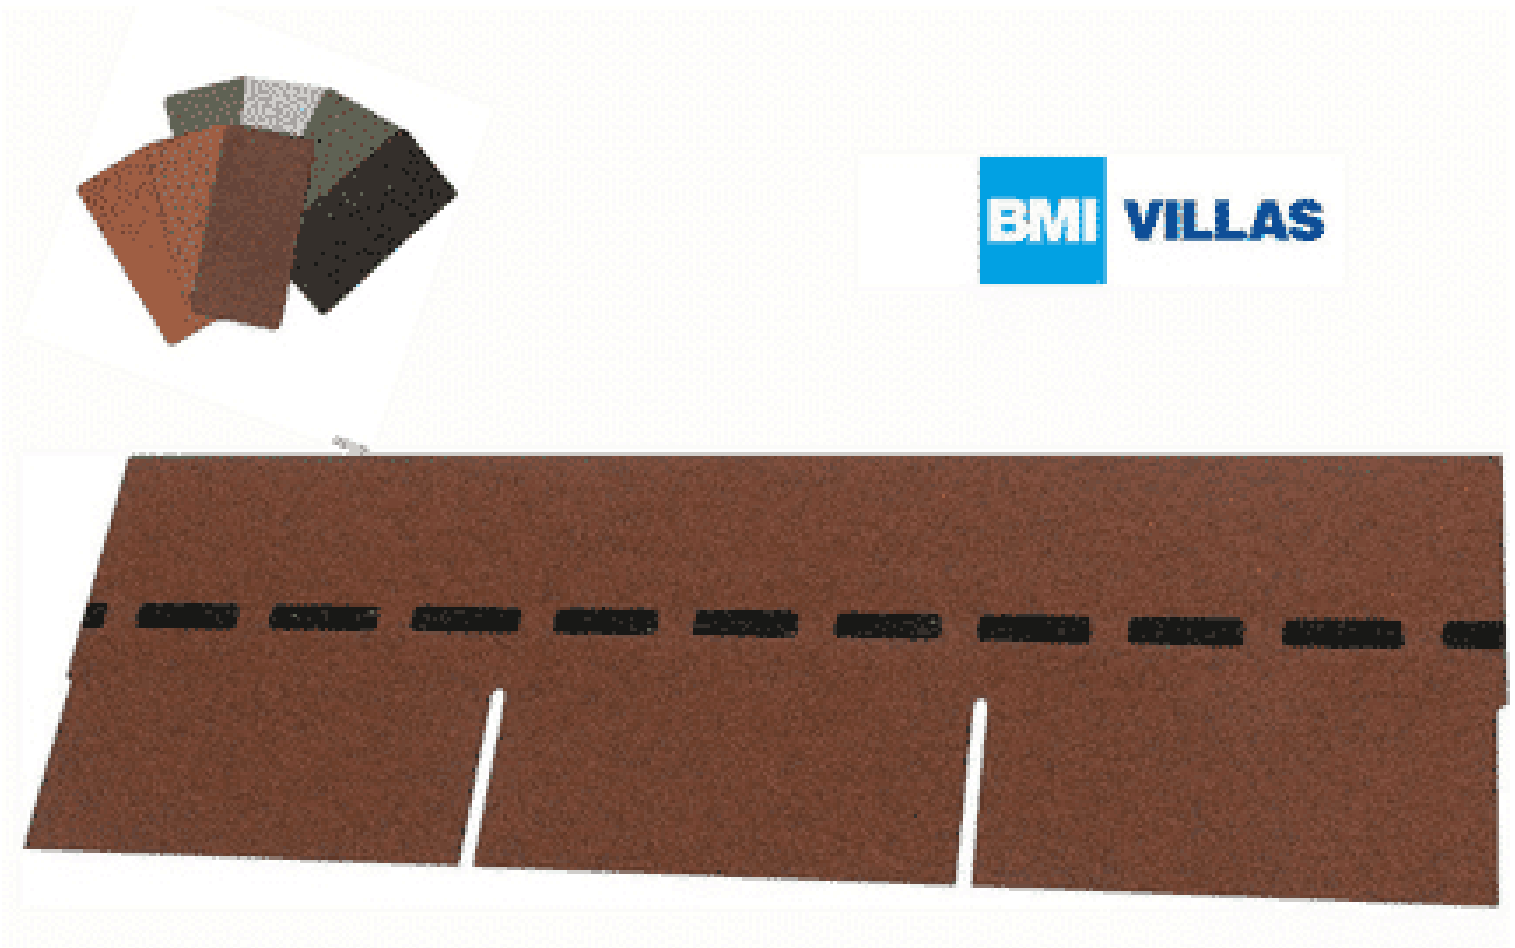

VILLAS PM-SCHINDEL RECHTECK 48 M²

€ 2471,04

BESCHREIBUNG