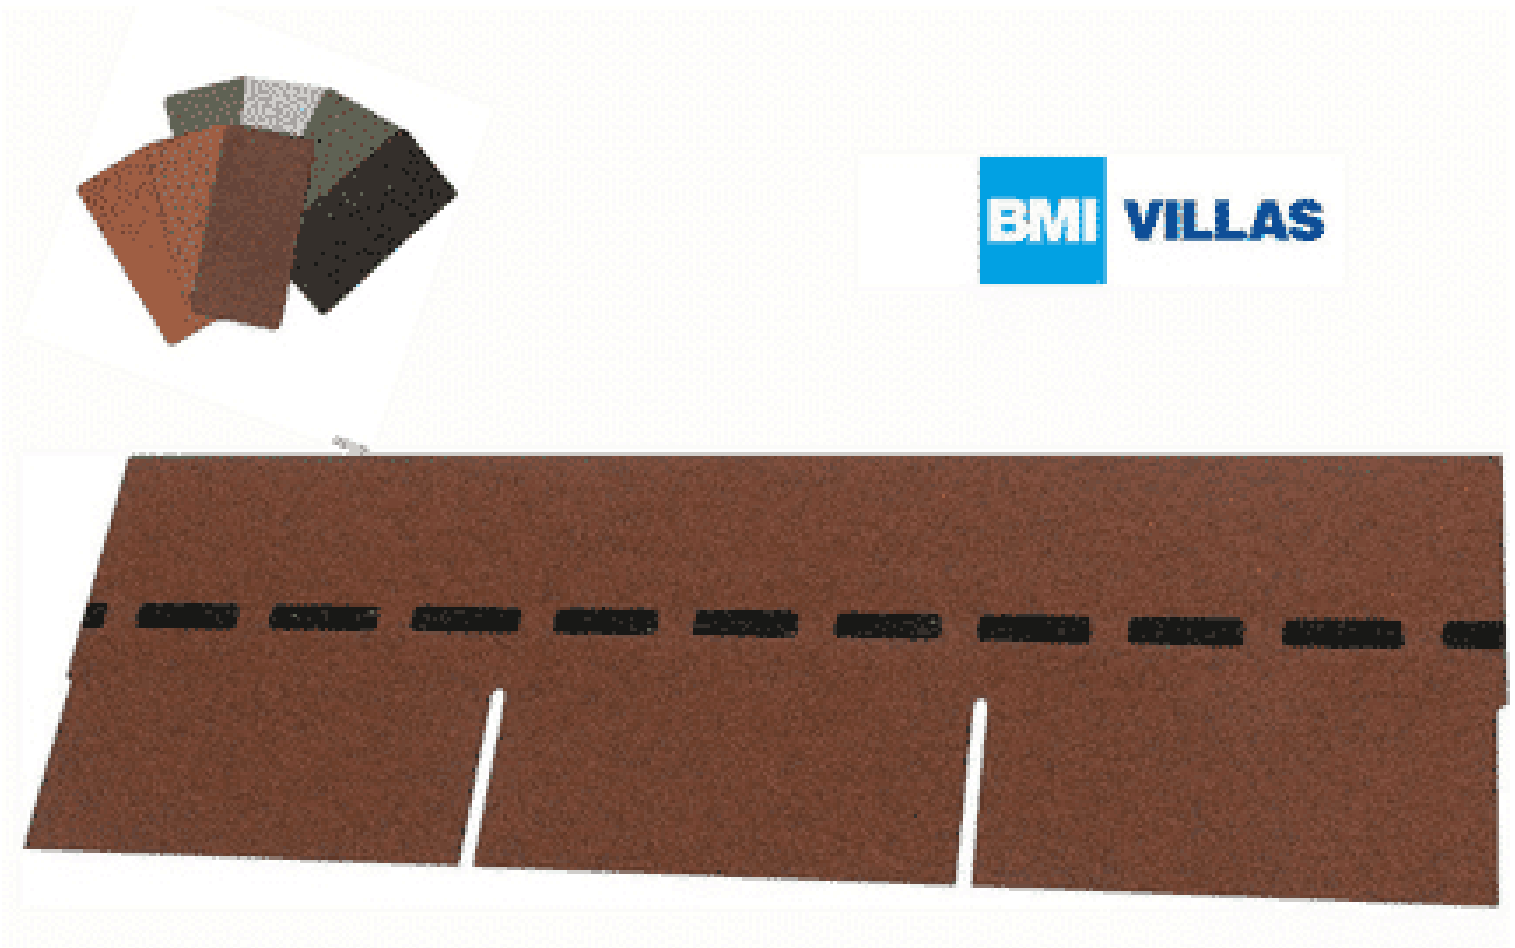

VILLAS PM-SCHINDEL RECHTECK 48 M²

€ 2471,04

BESCHREIBUNG

Bewährte Optik trifft konkurrenzlose Unverwüstlichkeit: Die DichtDach PM-Schindel – die einzigartige, flächig verklebte Deckung für Steildächer von mind. 13° bis max. 85°! In Zeiten massiver Unwetter wird der Ruf nach einer Dacheindeckung laut, die wohnliche Behaglichkeit mit 100%iger Wetter- und Sturmfestigkeit verbindet. Die DichtDach PM-Schindel setzt als innovativer Dachwerkstoff neue Standards! In den USA bewährt sich die Schindel seit Jahrzehnten und ist der mit Abstand führende Dachwerkstoff: Traditionelle Formen überzeugen, moderne Farben begeistern, gerade Flächen sind ebenso wie Rundungen souverän eindeckbar. Mit der hochwertigen PM-Qualität hat BMI diese Dacheindeckung den extremen klimatischen Bedingungen in Österreich und Europa angepasst. So bietet die DichtDach PM-Schindel überlegene Sicherheit und Langlebigkeit.

Höhe:	33,3 cm
Maximale Dachneigung:	85 °
Minimale Dachneigung:	13 °

VARIATIONEN

Bild	Artikelnummer	Stock Status	Beschreibung	Farbe	Marke	Preis
	110-herbstbraun-004			herbstbraun	BMI Villas	€ 2471,04
	110-anthrazit-001			anthrazit	BMI Villas	€ 2471,04
	110-ziegelrot-003			ziegelrot	BMI Villas	€ 2471,04
	110-dolomitengrau-005			dolomitengrau	BMI Villas	€ 2471,04
	110-braun-002			braun	BMI Villas	€ 2471,04

TECHNISCHE DATEN

Maße 1000 × 333 × 3,3 cm

ANMERKUNGEN
