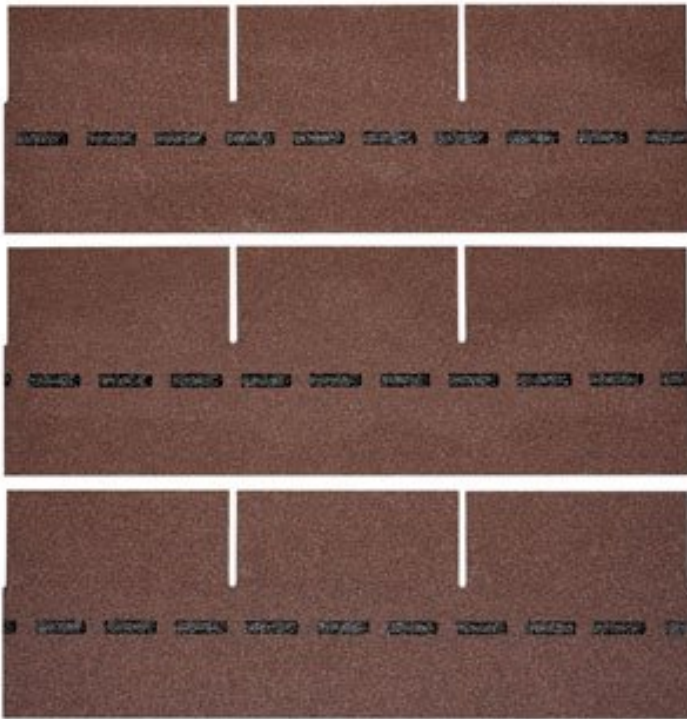

VILLAS PM-SCHINDEL RECHTECK 51 M²

BMI VILLAS

€ 2625,48

BESCHREIBUNG

Bewährte Optik trifft konkurrenzlose Unverwüstlichkeit: Die DichtDach PM-Schindel – die einzigartige, flächig verklebte Deckung für Steildächer von mind. 13° bis max. 85°! In Zeiten massiver Unwetter wird der Ruf nach einer Dacheindeckung laut, die wohnliche Behaglichkeit mit 100%iger Wetter- und Sturmfestigkeit verbindet. Die DichtDach PM-Schindel setzt als innovativer Dachwerkstoff neue Standards! In den USA bewährt sich die Schindel seit Jahrzehnten und ist der mit Abstand führende Dachwerkstoff: Traditionelle Formen überzeugen, moderne Farben begeistern, gerade Flächen sind ebenso wie Rundungen souverän eindeckbar. Mit der hochwertigen PM-Qualität hat BMI diese Dacheindeckung den extremen klimatischen Bedingungen in Österreich und Europa angepasst. So bietet die DichtDach PM-Schindel überlegene Sicherheit und Langlebigkeit.

Höhe:	33,3 cm
Maximale Dachneigung:	85 °
Minimale Dachneigung:	13 °

VARIATIONEN

Bild	Artikelnummer	Stock Status	Beschreibung	Farbe	Preis
	SW10060.4			dolomitengrau	€ 2625,48

Bild	Artikelnummer	Stock Status	Beschreibung	Farbe	Preis
	SW10060.5			braun	€ 2625,48
	SW10060.1			herbstbraun	€ 2625,48
	SW10060.3			ziegelrot	€ 2625,48
	SW10060.2			anthrazit	€ 2625,48

TECHNISCHE DATEN

Maße

1000 × 333 × 3,3 cm

ANMERKUNGEN
