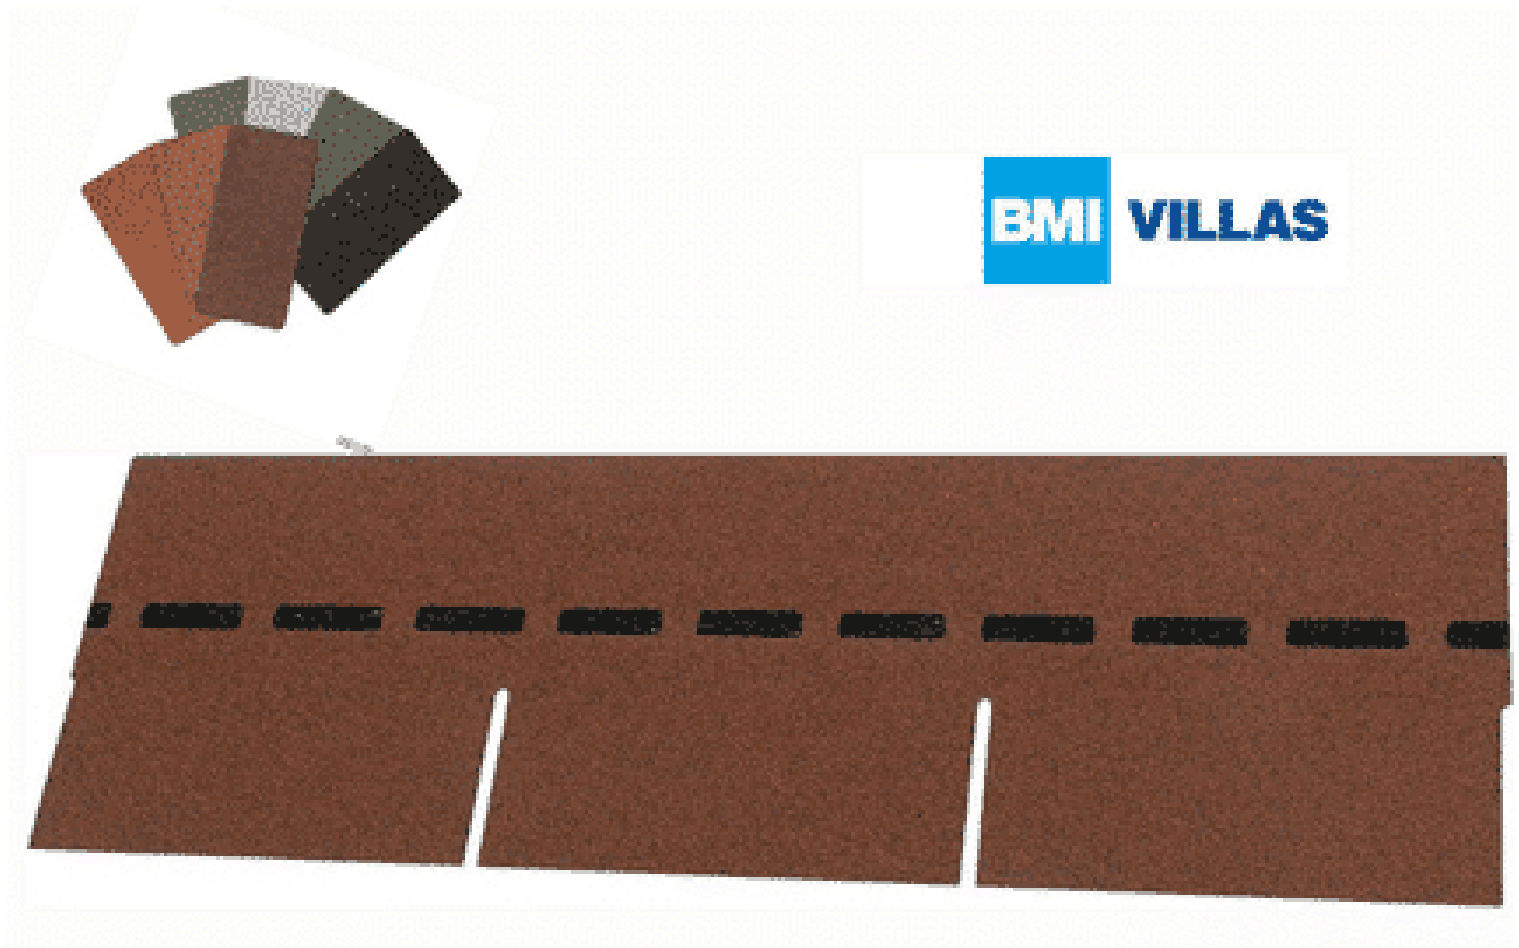

VILLAS PM-SCHINDEL RECHTECK 54 M²

€ 2779,92

BESCHREIBUNG