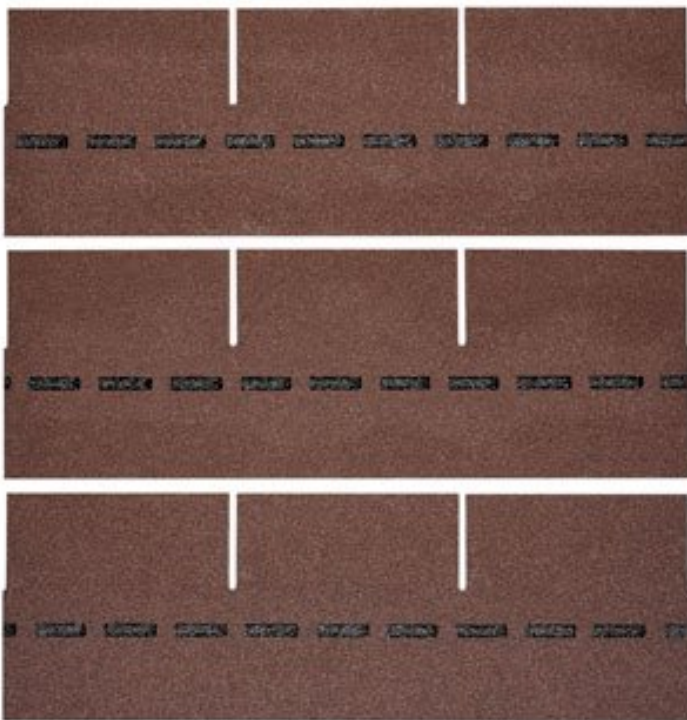

## Polymerbitumenschindel gemäß ÖNORM B 2219

Bewährte Optik trifft konkurrenzlose Unverwüstlichkeit: Die DichtDach PM-Schindel – die einzigartige, flächig verklebte Deckung für Steildächer von mind. 13° bis max. 85°! In Zeiten massiver Unwetter wird der Ruf nach einer Dacheindeckung laut, die wohnliche Behaglichkeit mit 100%iger Wetter- und Sturmfestigkeit verbindet. Die DichtDach PM-Schindel setzt als innovativer Dachwerkstoff neue Standards! In den USA bewährt sich die Schindel seit Jahrzehnten und ist der mit Abstand führende Dachwerkstoff: Traditionelle Formen überzeugen, moderne Farben begeistern, gerade Flächen sind ebenso wie Rundungen souverän eindeckbar. Mit der hochwertigen PM-Qualität hat BMI diese Dacheindeckung den extremen klimatischen Bedingungen in Österreich und Europa angepasst. So bietet die DichtDach PM-Schindel überlegene Sicherheit und Langlebigkeit.

## VARIATIONEN

Bild	Artikelnummer	Stock Status	Beschreibung	Farbe	Preis
------	---------------	--------------	--------------	-------	-------

Bild	Artikelnummer	Stock Status	Beschreibung	Farbe	Preis
	SW10061.2			braun	€ 2779,92
	SW10061.1			dolomitengrau	€ 2779,92
	SW10061.4			ziegelrot	€ 2779,92
	SW10061.5			anthrazit	€ 2779,92
	SW10061.3			herbstbraun	€ 2779,92

## **TECHNISCHE DATEN**

**Maße** 1000 × 333 × 3,3 cm