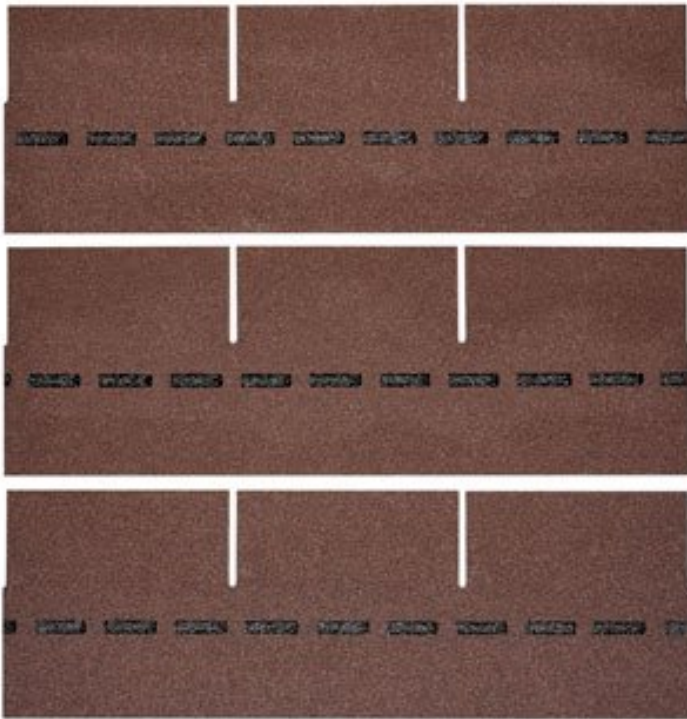

VILLAS PM-SCHINDEL RECHTECK 54 M²

BMI VILLAS

€ 2779,92

BESCHREIBUNG

Bewährte Optik trifft konkurrenzlose Unverwüstlichkeit: Die DichtDach PM-Schindel – die einzigartige, flächig verklebte Deckung für Steildächer von mind. 13° bis max. 85°! In Zeiten massiver Unwetter wird der Ruf nach einer Dacheindeckung laut, die wohnliche Behaglichkeit mit 100%iger Wetter- und Sturmfestigkeit verbindet. Die DichtDach PM-Schindel setzt als innovativer Dachwerkstoff neue Standards! In den USA bewährt sich die Schindel seit Jahrzehnten und ist der mit Abstand führende Dachwerkstoff: Traditionelle Formen überzeugen, moderne Farben begeistern, gerade Flächen sind ebenso wie Rundungen souverän eindeckbar. Mit der hochwertigen PM-Qualität hat BMI diese Dacheindeckung den extremen klimatischen Bedingungen in Österreich und Europa angepasst. So bietet die DichtDach PM-Schindel überlegene Sicherheit und Langlebigkeit.

Höhe:	33,3 cm
Maximale Dachneigung:	85 °
Minimale Dachneigung:	13 °

VARIATIONEN

Bild	Artikelnummer	Stock Status	Beschreibung	Farbe	Preis
	SW10062.5			ziegelrot	€ 2779,92

Bild	Artikelnummer	Stock Status	Beschreibung	Farbe	Preis
	SW10062.1			anthrazit	€ 2779,92
	SW10062.2			dolomitengrau	€ 2779,92
	SW10062.3			herbstbraun	€ 2779,92
	SW10062.4			braun	€ 2779,92

TECHNISCHE DATEN

Maße 1000 × 333 × 3,3 cm

ANMERKUNGEN
