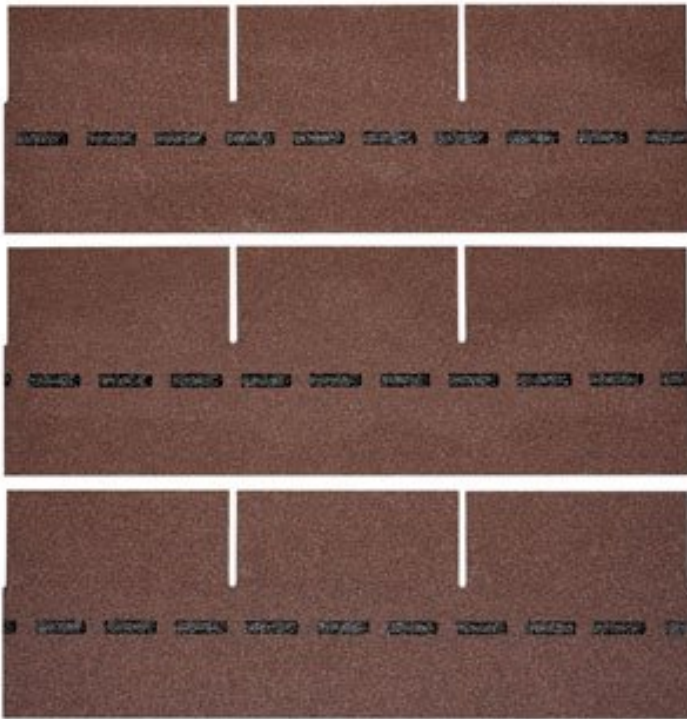

VILLAS PM-SCHINDEL RECHTECK 57 M²

BMI VILLAS

€ 2934,36

BESCHREIBUNG

Bewährte Optik trifft konkurrenzlose Unverwüstlichkeit: Die DichtDach PM-Schindel – die einzigartige, flächig verklebte Deckung für Steildächer von mind. 13° bis max. 85°! In Zeiten massiver Unwetter wird der Ruf nach einer Dacheindeckung laut, die wohnliche Behaglichkeit mit 100%iger Wetter- und Sturmfestigkeit verbindet. Die DichtDach PM-Schindel setzt als innovativer Dachwerkstoff neue Standards! In den USA bewährt sich die Schindel seit Jahrzehnten und ist der mit Abstand führende Dachwerkstoff: Traditionelle Formen überzeugen, moderne Farben begeistern, gerade Flächen sind ebenso wie Rundungen souverän eindeckbar. Mit der hochwertigen PM-Qualität hat BMI diese Dacheindeckung den extremen klimatischen Bedingungen in Österreich und Europa angepasst. So bietet die DichtDach PM-Schindel überlegene Sicherheit und Langlebigkeit.

| | |
|------------------------------|---------|
| Höhe: | 33,3 cm |
| Maximale Dachneigung: | 85 ° |
| Minimale Dachneigung: | 13 ° |

VARIATIONEN

| Bild | Artikelnummer | Stock Status | Beschreibung | Farbe | Preis |
|------------------------------------------------------------------------------------|---------------|--------------|--------------|-------------|-----------|
|  | SW10096.1 | | | herbstbraun | € 2934,36 |

| Bild | Artikelnummer | Stock Status | Beschreibung | Farbe | Preis |
|------------------------------------------------------------------------------------|---------------|--------------|--------------|--------------|-----------|
|  | SW10096.6 | | | Grün | € 2934,36 |
|  | SW10096.4 | | | ziegelrot | € 2934,36 |
|  | SW10096.3 | | | schiefergrau | € 2934,36 |
|  | SW10096.5 | | | dolomoitgrau | € 2934,36 |
|  | SW10096.2 | | | anthrazit | € 2934,36 |

TECHNISCHE DATEN

Maße 1000 × 333 × 3,3 cm

ANMERKUNGEN
