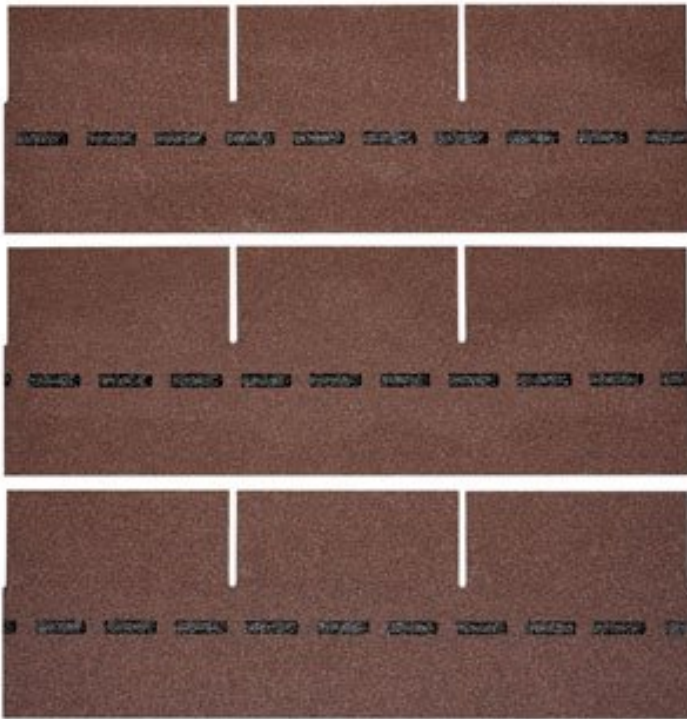

### BESCHREIBUNG

Bewährte Optik trifft konkurrenzlose Unverwüstlichkeit: Die DichtDach PM-Schindel – die einzigartige, flächig verklebte Deckung für Steildächer von mind. 13° bis max. 85°! In Zeiten massiver Unwetter wird der Ruf nach einer Dacheindeckung laut, die wohnliche Behaglichkeit mit 100%iger Wetter- und Sturmfestigkeit verbindet. Die DichtDach PM-Schindel setzt als innovativer Dachwerkstoff neue Standards! In den USA bewährt sich die Schindel seit Jahrzehnten und ist der mit Abstand führende Dachwerkstoff: Traditionelle Formen überzeugen, moderne Farben begeistern, gerade Flächen sind ebenso wie Rundungen souverän eindeckbar. Mit der hochwertigen PM-Qualität hat BMI diese Dacheindeckung den extremen klimatischen Bedingungen in Österreich und Europa angepasst. So bietet die DichtDach PM-Schindel überlegene Sicherheit und Langlebigkeit.

<b>Höhe:</b>	33,3 cm
<b>Maximale Dachneigung:</b>	85 °
<b>Minimale Dachneigung:</b>	13 °

## VARIATIONEN

Bild	Artikelnummer	Stock Status	Beschreibung	Farbe	Preis
	SW10096.1			herbstbraun	€ 2934,36

Bild	Artikelnummer	Stock Status	Beschreibung	Farbe	Preis
	SW10096.6			Grün	€ 2934,36
	SW10096.4			ziegelrot	€ 2934,36
	SW10096.3			schiefergrau	€ 2934,36
	SW10096.5			dolomoitgrau	€ 2934,36
	SW10096.2			anthrazit	€ 2934,36

## **TECHNISCHE DATEN**

<b>Maße</b>	1000 × 333 × 3,3 cm
<b>Farbe</b>	anthrazit , dolomoitgrau , Grün , herbstbraun , schiefergrau , ziegelrot