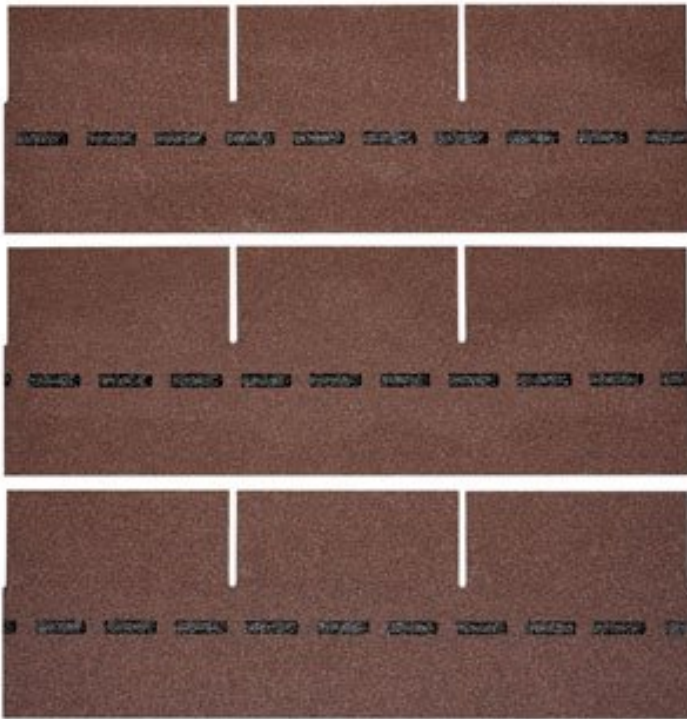

VILLAS PM-SCHINDEL RECHTECK 57 M²

BMI VILLAS

€ 2934,36

BESCHREIBUNG

Bewährte Optik trifft konkurrenzlose Unverwüstlichkeit: Die DichtDach PM-Schindel – die einzigartige, flächig verklebte Deckung für Steildächer von mind. 13° bis max. 85°! In Zeiten massiver Unwetter wird der Ruf nach einer Dacheindeckung laut, die wohnliche Behaglichkeit mit 100%iger Wetter- und Sturmfestigkeit verbindet. Die DichtDach PM-Schindel setzt als innovativer Dachwerkstoff neue Standards! In den USA bewährt sich die Schindel seit Jahrzehnten und ist der mit Abstand führende Dachwerkstoff: Traditionelle Formen überzeugen, moderne Farben begeistern, gerade Flächen sind ebenso wie Rundungen souverän eindeckbar. Mit der hochwertigen PM-Qualität hat BMI diese Dacheindeckung den extremen klimatischen Bedingungen in Österreich und Europa angepasst. So bietet die DichtDach PM-Schindel überlegene Sicherheit und Langlebigkeit.

Höhe:	33,3 cm
Maximale Dachneigung:	85 °
Minimale Dachneigung:	13 °

VARIATIONEN

Bild	Artikelnummer	Stock Status	Beschreibung	Farbe	Preis
	SW10064.3			herbstbraun	€ 2934,36

Bild	Artikelnummer	Stock Status	Beschreibung	Farbe	Preis
	SW10064.1			anthrazit	€ 2934,36
	SW10064.2			dolomitengrau	€ 2934,36
	SW10064.4			braun	€ 2934,36
	SW10064.5			ziegelrot	€ 2934,36

TECHNISCHE DATEN

Maße 1000 × 333 × 3,3 cm

ANMERKUNGEN
