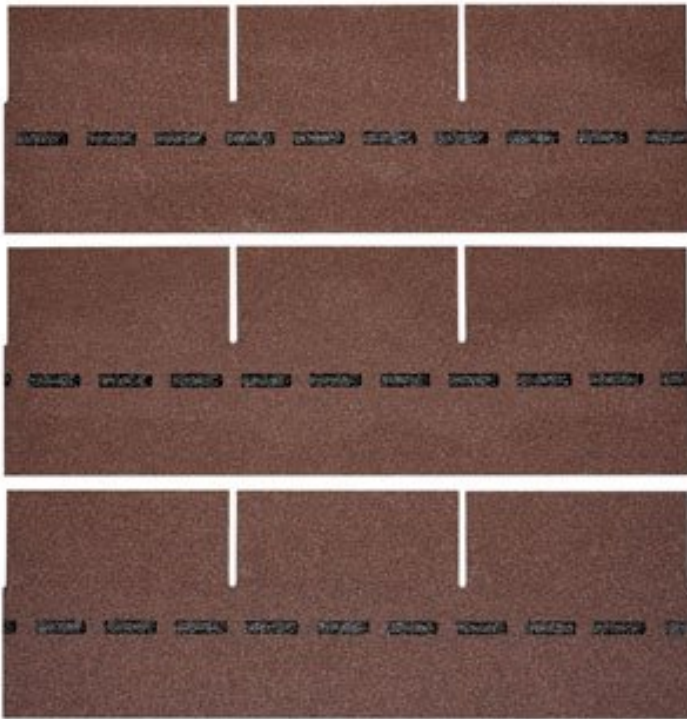

VILLAS PM-SCHINDEL RECHTECK 57 M²

BMI VILLAS

€ 2934,36

BESCHREIBUNG

Bewährte Optik trifft konkurrenzlose Unverwüstlichkeit: Die DichtDach PM-Schindel – die einzigartige, flächig verklebte Deckung für Steildächer von mind. 13° bis max. 85°! In Zeiten massiver Unwetter wird der Ruf nach einer Dacheindeckung laut, die wohnliche Behaglichkeit mit 100%iger Wetter- und Sturmfestigkeit verbindet. Die DichtDach PM-Schindel setzt als innovativer Dachwerkstoff neue Standards! In den USA bewährt sich die Schindel seit Jahrzehnten und ist der mit Abstand führende Dachwerkstoff: Traditionelle Formen überzeugen, moderne Farben begeistern, gerade Flächen sind ebenso wie Rundungen souverän eindeckbar. Mit der hochwertigen PM-Qualität hat BMI diese Dacheindeckung den extremen klimatischen Bedingungen in Österreich und Europa angepasst. So bietet die DichtDach PM-Schindel überlegene Sicherheit und Langlebigkeit.

| | |
|------------------------------|---------|
| Höhe: | 33,3 cm |
| Maximale Dachneigung: | 85 ° |
| Minimale Dachneigung: | 13 ° |

VARIATIONEN

| Bild | Artikelnummer | Stock Status | Beschreibung | Farbe | Preis |
|--|---------------|--------------|--------------|-------|-----------|
|  | SW10063.1 | | | braun | € 2934,36 |

| Bild | Artikelnummer | Stock Status | Beschreibung | Farbe | Preis |
|---|---------------|--------------|--------------|---------------|-----------|
|  | SW10063.2 | | | anthrazit | € 2934,36 |
|  | SW10063.3 | | | schiefergrau | € 2934,36 |
|  | SW10063.4 | | | ziegelrot | € 2934,36 |
|  | SW10063.5 | | | dolomitengrau | € 2934,36 |

TECHNISCHE DATEN

Maße 1000 × 333 × 3,3 cm

ANMERKUNGEN
