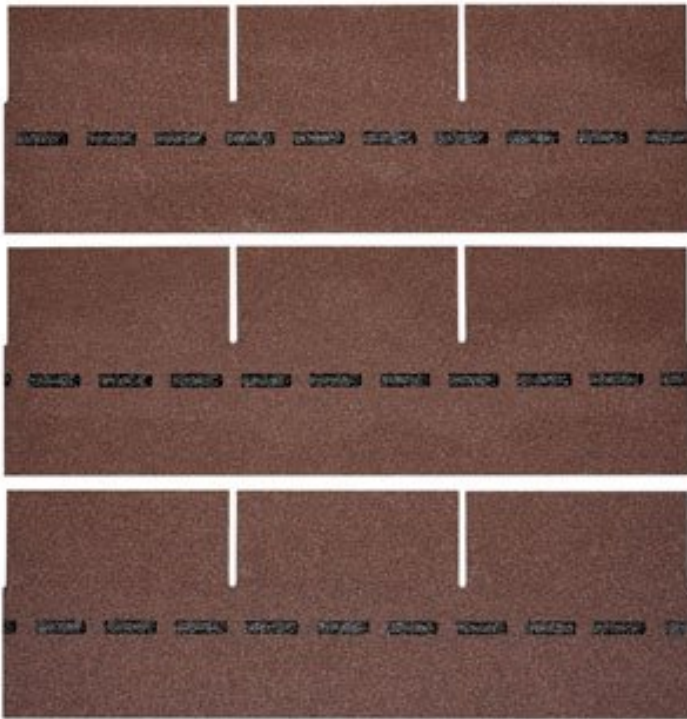

VILLAS PM-SCHINDEL RECHTECK 57 M²

BMI VILLAS

€ 2934,36

BESCHREIBUNG

Bewährte Optik trifft konkurrenzlose Unverwüstlichkeit: Die DichtDach PM-Schindel – die einzigartige, flächig verklebte Deckung für Steildächer von mind. 13° bis max. 85°! In Zeiten massiver Unwetter wird der Ruf nach einer Dacheindeckung laut, die wohnliche Behaglichkeit mit 100%iger Wetter- und Sturmfestigkeit verbindet. Die DichtDach PM-Schindel setzt als innovativer Dachwerkstoff neue Standards! In den USA bewährt sich die Schindel seit Jahrzehnten und ist der mit Abstand führende Dachwerkstoff: Traditionelle Formen überzeugen, moderne Farben begeistern, gerade Flächen sind ebenso wie Rundungen souverän eindeckbar. Mit der hochwertigen PM-Qualität hat BMI diese Dacheindeckung den extremen klimatischen Bedingungen in Österreich und Europa angepasst. So bietet die DichtDach PM-Schindel überlegene Sicherheit und Langlebigkeit.

Höhe:	33,3 cm
Maximale Dachneigung:	85 °
Minimale Dachneigung:	13 °

VARIATIONEN

Bild	Artikelnummer	Stock Status	Beschreibung	Farbe	Preis
	SW10096.1			herbstbraun	€ 2934,36

Bild	Artikelnummer	Stock Status	Beschreibung	Farbe	Preis
 	SW10096.6			Grün	€ 2934,36
 	SW10096.4			ziegelrot	€ 2934,36
 	SW10096.3			schiefergrau	€ 2934,36
 	SW10096.5			dolomoitgrau	€ 2934,36
 	SW10096.2			anthrazit	€ 2934,36

TECHNISCHE DATEN

Maße	1000 × 333 × 3,3 cm
Farbe	anthrazit , dolomoitgrau , Grün , herbstbraun , schiefergrau , ziegelrot

ANMERKUNGEN
