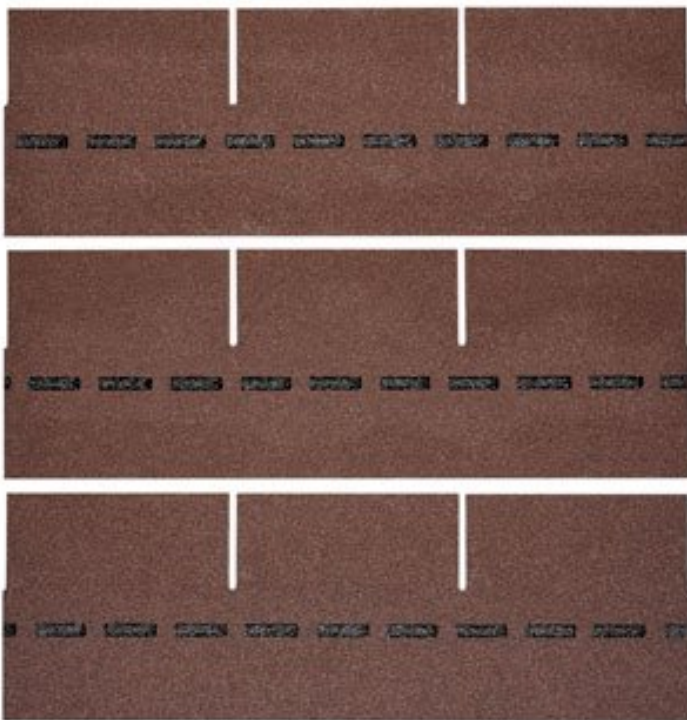

VILLAS PM-SCHINDEL RECHTECK 60 M²

€ 3088,80

BESCHREIBUNG

Bewährte Optik trifft konkurrenzlose Unverwüstlichkeit: Die DichtDach PM-Schindel – die einzigartige, flächig verklebte Deckung für Steildächer von mind. 13° bis max. 85°! In Zeiten massiver Unwetter wird der Ruf nach einer Dacheindeckung laut, die wohnliche Behaglichkeit mit 100%iger Wetter- und Sturmfestigkeit verbindet. Die DichtDach PM-Schindel setzt als innovativer Dachwerkstoff neue Standards! In den USA bewährt sich die Schindel seit Jahrzehnten und ist der mit Abstand führende Dachwerkstoff: Traditionelle Formen überzeugen, moderne Farben begeistern, gerade Flächen sind ebenso wie Rundungen souverän eindeckbar. Mit der hochwertigen PM-Qualität hat BMI diese Dacheindeckung den extremen klimatischen Bedingungen in Österreich und Europa angepasst. So bietet die DichtDach PM-Schindel überlegene Sicherheit und Langlebigkeit.

Höhe:	33,3 cm
Maximale Dachneigung:	85 °
Minimale Dachneigung:	13 °

VARIATIONEN

Bild	Artikelnummer	Stock Status	Beschreibung	Farbe	Preis
	SW10065.2			anthrazit	€ 3088,80

Bild	Artikelnummer	Stock Status	Beschreibung	Farbe	Preis
	SW10065.3			dolomitengrau	€ 3088,80
	SW10065.5			ziegelrot	€ 3088,80
	SW10065.1			herbstbraun	€ 3088,80
	SW10065.4			braun	€ 3088,80

TECHNISCHE DATEN

Maße 1000 × 333 × 3,3 cm

ANMERKUNGEN
