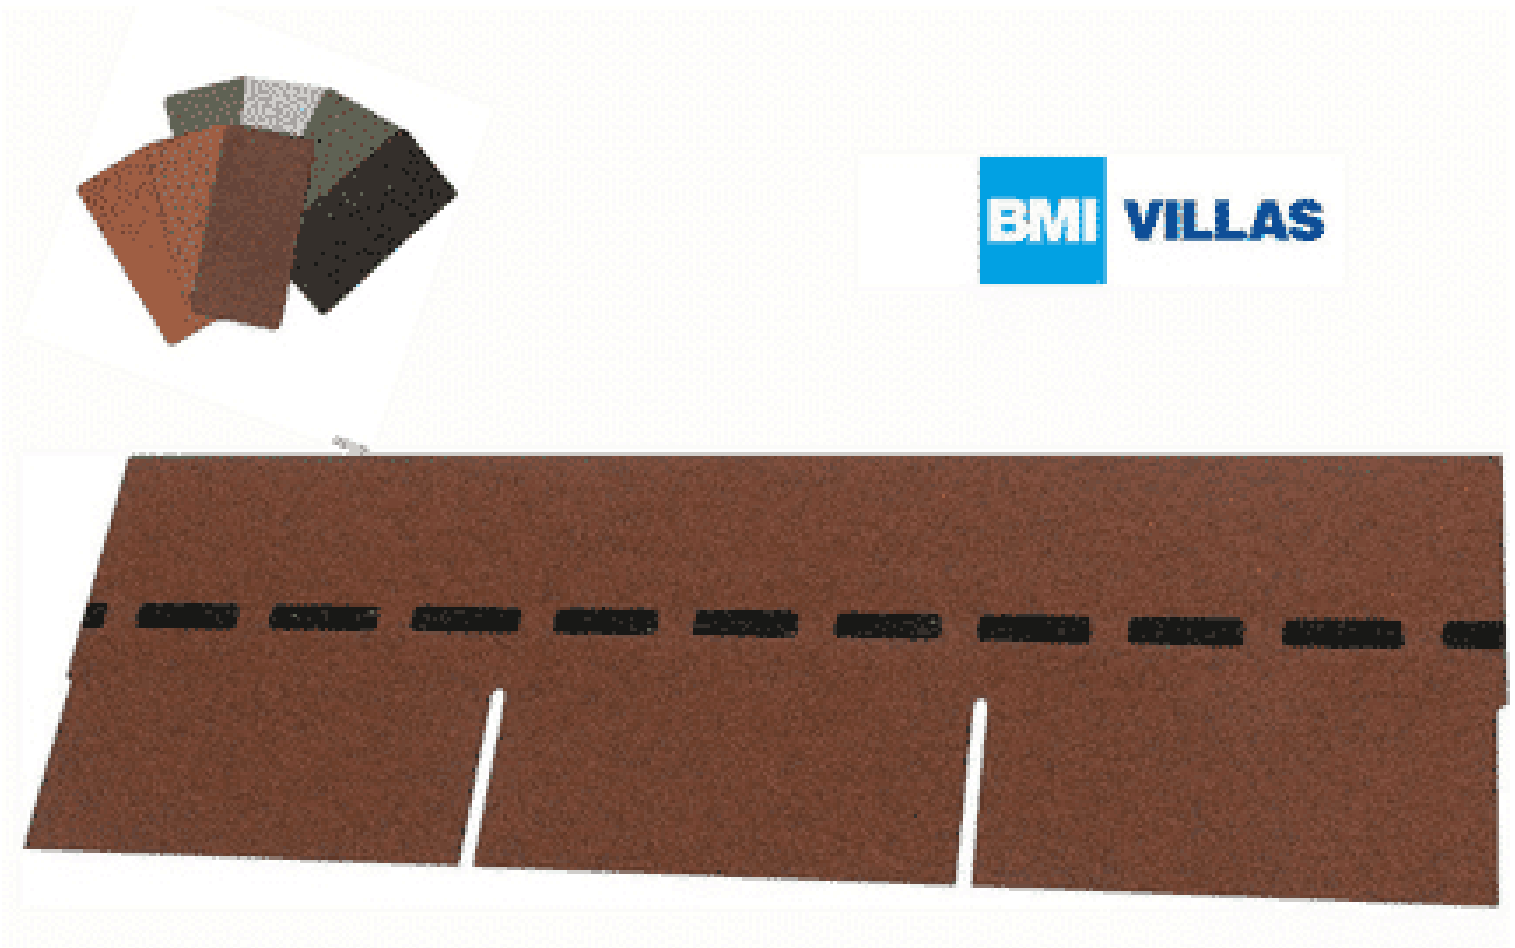

VILLAS PM-SCHINDEL RECHTECK 60 M²

€ 3088,80

BESCHREIBUNG

Bewährte Optik trifft konkurrenzlose Unverwüstlichkeit: Die DichtDach PM-Schindel – die einzigartige, flächig verklebte Deckung für Steildächer von mind. 13° bis max. 85°! In Zeiten massiver Unwetter wird der Ruf nach einer Dacheindeckung laut, die wohnliche Behaglichkeit mit 100%iger Wetter- und Sturmfestigkeit verbindet. Die DichtDach PM-Schindel setzt als innovativer Dachwerkstoff neue Standards! In den USA bewährt sich die Schindel seit Jahrzehnten und ist der mit Abstand führende Dachwerkstoff: Traditionelle Formen überzeugen, moderne Farben begeistern, gerade Flächen sind ebenso wie Rundungen souverän eindeckbar. Mit der hochwertigen PM-Qualität hat BMI diese Dacheindeckung den extremen klimatischen Bedingungen in Österreich und Europa angepasst. So bietet die DichtDach PM-Schindel überlegene Sicherheit und Langlebigkeit.

Höhe:	33,3 cm
Maximale Dachneigung:	85 °
Minimale Dachneigung:	13 °

VARIATIONEN

Bild	Artikelnummer	Stock Status	Beschreibung	Farbe	Preis
	SW10065.2			anthrazit	€ 3088,80

Bild	Artikelnummer	Stock Status	Beschreibung	Farbe	Preis
	SW10065.3			dolomitengrau	€ 3088,80
	SW10065.5			ziegelrot	€ 3088,80
	SW10065.1			herbstbraun	€ 3088,80
	SW10065.4			braun	€ 3088,80

TECHNISCHE DATEN

Maße 1000 × 333 × 3,3 cm

ANMERKUNGEN
