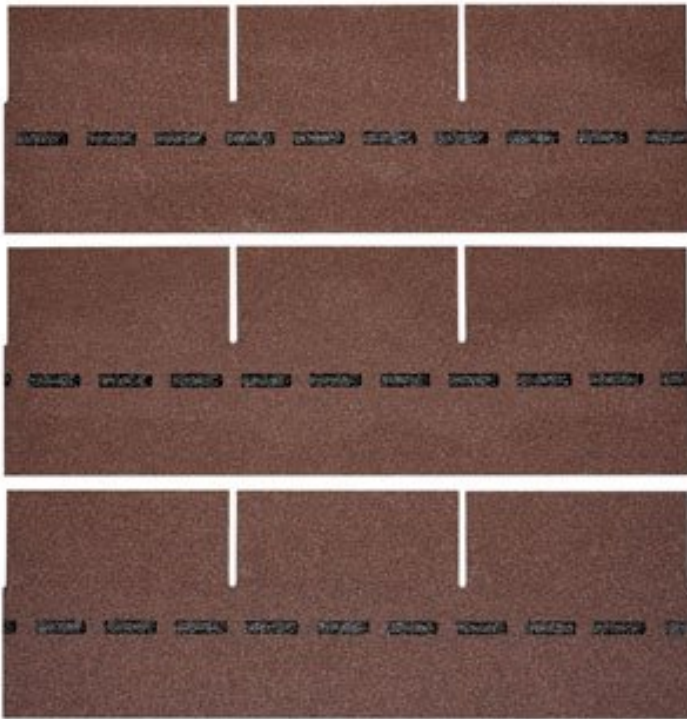

VILLAS PM-SCHINDEL RECHTECK 60 M²

BMI VILLAS

€ 3088,80

BESCHREIBUNG

Bewährte Optik trifft konkurrenzlose Unverwüstlichkeit: Die DichtDach PM-Schindel – die einzigartige, flächig verklebte Deckung für Steildächer von mind. 13° bis max. 85°! In Zeiten massiver Unwetter wird der Ruf nach einer Dacheindeckung laut, die wohnliche Behaglichkeit mit 100%iger Wetter- und Sturmfestigkeit verbindet. Die DichtDach PM-Schindel setzt als innovativer Dachwerkstoff neue Standards! In den USA bewährt sich die Schindel seit Jahrzehnten und ist der mit Abstand führende Dachwerkstoff: Traditionelle Formen überzeugen, moderne Farben begeistern, gerade Flächen sind ebenso wie Rundungen souverän eindeckbar. Mit der hochwertigen PM-Qualität hat BMI diese Dacheindeckung den extremen klimatischen Bedingungen in Österreich und Europa angepasst. So bietet die DichtDach PM-Schindel überlegene Sicherheit und Langlebigkeit.

Höhe:	33,3 cm
Maximale Dachneigung:	85 °
Minimale Dachneigung:	13 °

VARIATIONEN

Bild	Artikelnummer	Stock Status	Beschreibung	Farbe	Preis
	SW10065.2			anthrazit	€ 3088,80

Bild	Artikelnummer	Stock Status	Beschreibung	Farbe	Preis
	SW10065.3			dolomitengrau	€ 3088,80
	SW10065.5			ziegelrot	€ 3088,80
	SW10065.1			herbstbraun	€ 3088,80
	SW10065.4			braun	€ 3088,80

TECHNISCHE DATEN

Maße 1000 × 333 × 3,3 cm

ANMERKUNGEN
