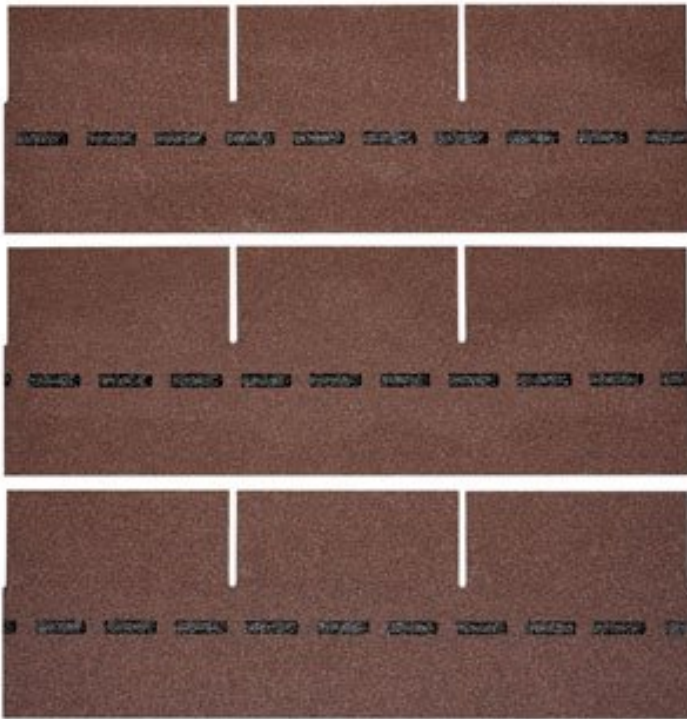

VILLAS PM-SCHINDEL RECHTECK 60 M²

€ 3088,80

BESCHREIBUNG

Bewährte Optik trifft konkurrenzlose Unverwüstlichkeit: Die DichtDach PM-Schindel – die einzigartige, flächig verklebte Deckung für Steildächer von mind. 13° bis max. 85°! In Zeiten massiver Unwetter wird der Ruf nach einer Dacheindeckung laut, die wohnliche Behaglichkeit mit 100%iger Wetter- und Sturmfestigkeit verbindet. Die DichtDach PM-Schindel setzt als innovativer Dachwerkstoff neue Standards! In den USA bewährt sich die Schindel seit Jahrzehnten und ist der mit Abstand führende Dachwerkstoff: Traditionelle Formen überzeugen, moderne Farben begeistern, gerade Flächen sind ebenso wie Rundungen souverän eindeckbar. Mit der hochwertigen PM-Qualität hat BMI diese Dacheindeckung den extremen klimatischen Bedingungen in Österreich und Europa angepasst. So bietet die DichtDach PM-Schindel überlegene Sicherheit und Langlebigkeit.

Höhe:	33,3 cm
Maximale Dachneigung:	85 °
Minimale Dachneigung:	13 °

VARIATIONEN

Bild	Artikelnummer	Stock Status	Beschreibung	Farbe	Preis
	SW10065.2			anthrazit	€ 3088,80

Bild	Artikelnummer	Stock Status	Beschreibung	Farbe	Preis
	SW10065.3			dolomitengrau	€ 3088,80
	SW10065.5			ziegelrot	€ 3088,80
	SW10065.1			herbstbraun	€ 3088,80
	SW10065.4			braun	€ 3088,80

TECHNISCHE DATEN

Maße 1000 × 333 × 3,3 cm

ANMERKUNGEN
