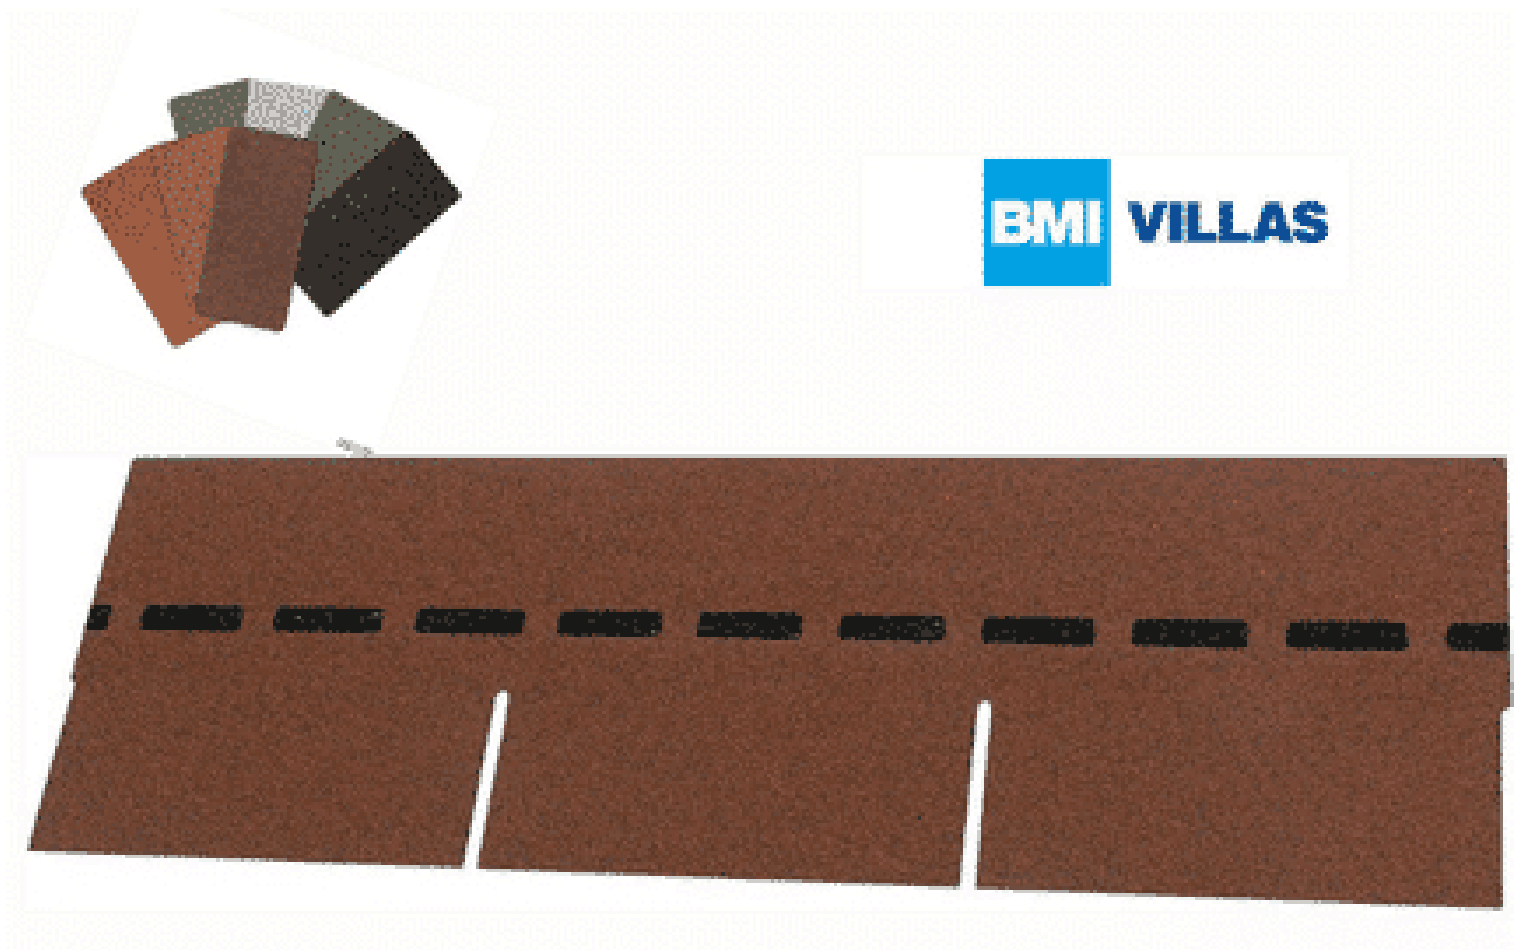

VILLAS PM-SCHINDEL RECHTECK 60 M²

€ 3088,80

BESCHREIBUNG

Bewährte Optik trifft konkurrenzlose Unverwüstlichkeit: Die DichtDach PM-Schindel – die einzigartige, flächig verklebte Deckung für Steildächer von mind. 13° bis max. 85°! In Zeiten massiver Unwetter wird der Ruf nach einer Dacheindeckung laut, die wohnliche Behaglichkeit mit 100%iger Wetter- und Sturmfestigkeit verbindet. Die DichtDach PM-Schindel setzt als innovativer Dachwerkstoff neue Standards! In den USA bewährt sich die Schindel seit Jahrzehnten und ist der mit Abstand führende Dachwerkstoff: Traditionelle Formen überzeugen, moderne Farben begeistern, gerade Flächen sind ebenso wie Rundungen souverän eindeckbar. Mit der hochwertigen PM-Qualität hat BMI diese Dacheindeckung den extremen klimatischen Bedingungen in Österreich und Europa angepasst. So bietet die DichtDach PM-Schindel überlegene Sicherheit und Langlebigkeit.

Höhe:	33,3 cm
Maximale Dachneigung:	85 °
Minimale Dachneigung:	13 °

VARIATIONEN

Bild	Artikelnummer	Stock Status	Beschreibung	Farbe	Preis
	SW10065.2			anthrazit	€ 3088,80

Bild	Artikelnummer	Stock Status	Beschreibung	Farbe	Preis
	SW10065.3			dolomitengrau	€ 3088,80
	SW10065.5			ziegelrot	€ 3088,80
	SW10065.1			herbstbraun	€ 3088,80
	SW10065.4			braun	€ 3088,80

TECHNISCHE DATEN

Maße 1000 × 333 × 3,3 cm

ANMERKUNGEN
