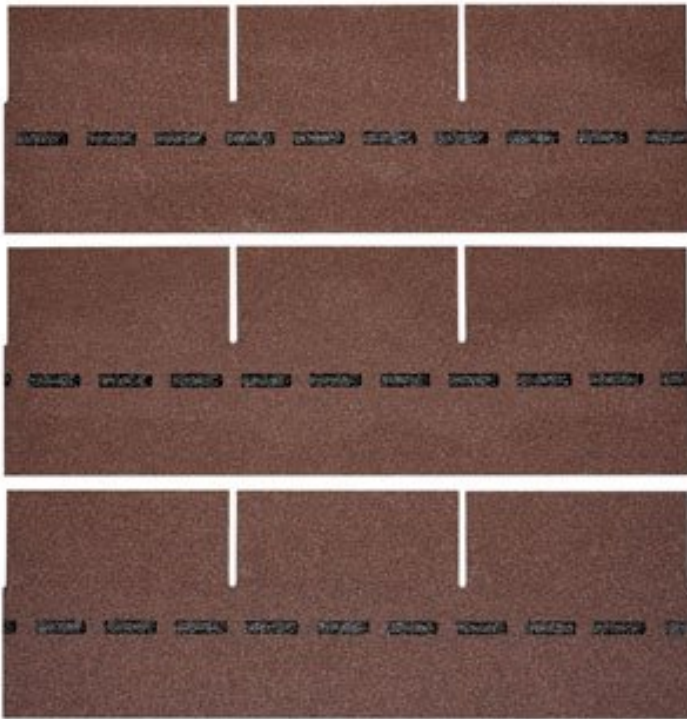

### BESCHREIBUNG

Bewährte Optik trifft konkurrenzlose Unverwüstlichkeit: Die DichtDach PM-Schindel – die einzigartige, flächig verklebte Deckung für Steildächer von mind. 13° bis max. 85°! In Zeiten massiver Unwetter wird der Ruf nach einer Dacheindeckung laut, die wohnliche Behaglichkeit mit 100%iger Wetter- und Sturmfestigkeit verbindet. Die DichtDach PM-Schindel setzt als innovativer Dachwerkstoff neue Standards! In den USA bewährt sich die Schindel seit Jahrzehnten und ist der mit Abstand führende Dachwerkstoff: Traditionelle Formen überzeugen, moderne Farben begeistern, gerade Flächen sind ebenso wie Rundungen souverän eindeckbar. Mit der hochwertigen PM-Qualität hat BMI diese Dacheindeckung den extremen klimatischen Bedingungen in Österreich und Europa angepasst. So bietet die DichtDach PM-Schindel überlegene Sicherheit und Langlebigkeit.

<b>Höhe:</b>	33,3 cm
<b>Maximale Dachneigung:</b>	85 °
<b>Minimale Dachneigung:</b>	13 °

## VARIATIONEN

Bild	Artikelnummer	Stock Status	Beschreibung	Farbe	Preis
	SW10067.2			dolomitengrau	€ 3243,24

Bild	Artikelnummer	Stock Status	Beschreibung	Farbe	Preis
	SW10067.4			herbstbraun	€ 3243,24
	SW10067.3			ziegelrot	€ 3243,24
	SW10067.1			anthrazit	€ 3243,24
	SW10067.5			braun	€ 3243,24

## **TECHNISCHE DATEN**

**Maße** 1000 × 333 × 3,3 cm