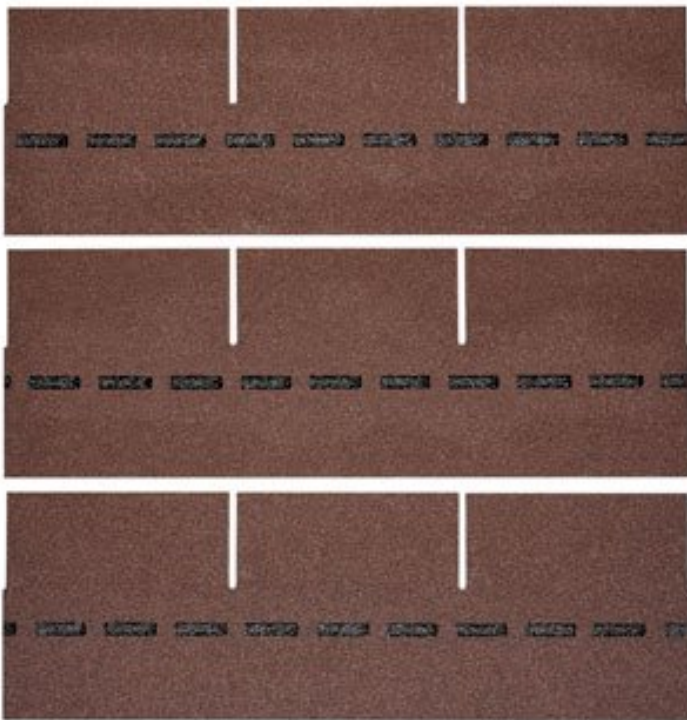

### BESCHREIBUNG

Bewährte Optik trifft konkurrenzlose Unverwüstlichkeit: Die DichtDach PM-Schindel – die einzigartige, flächig

verklebte Deckung für Steildächer von mind. 13° bis max. 85°! In Zeiten massiver Unwetter wird der Ruf nach einer Dacheindeckung laut, die wohnliche Behaglichkeit mit 100%iger Wetter- und Sturmfestigkeit verbindet. Die DichtDach PM-Schindel setzt als innovativer Dachwerkstoff neue Standards! In den USA bewährt sich die Schindel seit Jahrzehnten und ist der mit Abstand führende Dachwerkstoff: Traditionelle Formen überzeugen, moderne Farben begeistern, gerade Flächen sind ebenso wie Rundungen souverän eindeckbar. Mit der hochwertigen PM-Qualität hat BMI diese Dacheindeckung den extremen klimatischen Bedingungen in Österreich und Europa angepasst. So bietet die DichtDach PM-Schindel überlegene Sicherheit und Langlebigkeit.

<b>Höhe:</b>	33,3 cm
<b>Maximale Dachneigung:</b>	85 °
<b>Minimale Dachneigung:</b>	13 °

## VARIATIONEN

Bild	Artikelnummer	Stock Status	Beschreibung	Farbe	Preis
	SW10068.1			dolomitengrau	€ 2138,40

Bild	Artikelnummer	Stock Status	Beschreibung	Farbe	Preis
	SW10068.3			ziegelrot	€ 2138,40
	SW10068.4			anthrazit	€ 2138,40
	SW10068.5			braun	€ 2138,40
	SW10068.2			herbstbraun	€ 2138,40

## **TECHNISCHE DATEN**

**Maße** 1000 × 333 × 3,3 cm