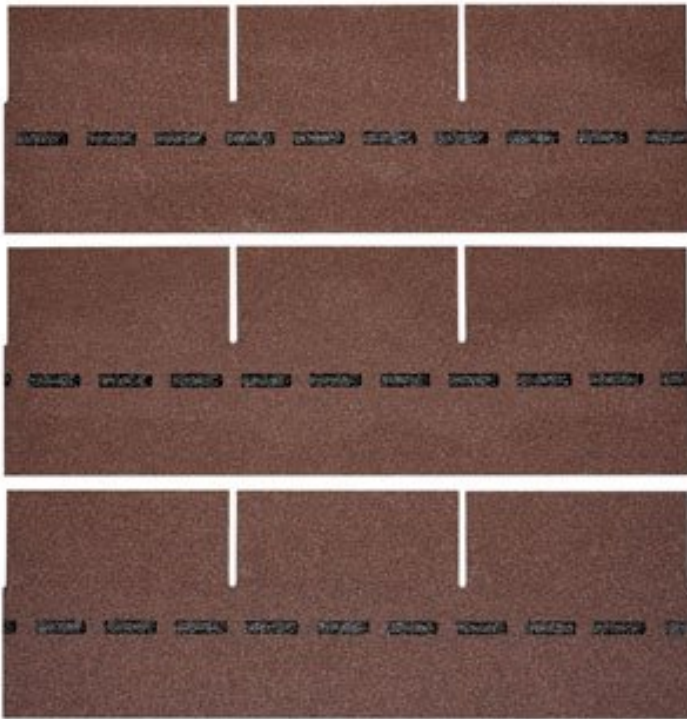

VILLAS PM-SCHINDEL RECHTECK 78 M²

BMI VILLAS

€ 4015,44

BESCHREIBUNG

Bewährte Optik trifft konkurrenzlose Unverwüstlichkeit: Die DichtDach PM-Schindel – die einzigartige, flächig verklebte Deckung für Steildächer von mind. 13° bis max. 85°! In Zeiten massiver Unwetter wird der Ruf nach einer Dacheindeckung laut, die wohnliche Behaglichkeit mit 100%iger Wetter- und Sturmfestigkeit verbindet. Die DichtDach PM-Schindel setzt als innovativer Dachwerkstoff neue Standards! In den USA bewährt sich die Schindel seit Jahrzehnten und ist der mit Abstand führende Dachwerkstoff: Traditionelle Formen überzeugen, moderne Farben begeistern, gerade Flächen sind ebenso wie Rundungen souverän eindeckbar. Mit der hochwertigen PM-Qualität hat BMI diese Dacheindeckung den extremen klimatischen Bedingungen in Österreich und Europa angepasst. So bietet die DichtDach PM-Schindel überlegene Sicherheit und Langlebigkeit.

Höhe:	33,3 cm
Maximale Dachneigung:	85 °
Minimale Dachneigung:	13 °

VARIATIONEN

Bild	Artikelnummer	Stock Status	Beschreibung	Farbe	Preis
	SW10088.5			braun	€ 4015,44

Bild	Artikelnummer	Stock Status	Beschreibung	Farbe	Preis
	SW10088.3			ziegelrot	€ 4015,44
	SW10088.4			anthrazit	€ 4015,44
	SW10088.1			dolomitengrau	€ 4015,44
	SW10088.2			herbstbraun	€ 4015,44

TECHNISCHE DATEN

Maße 1000 × 333 × 3,3 cm

ANMERKUNGEN
