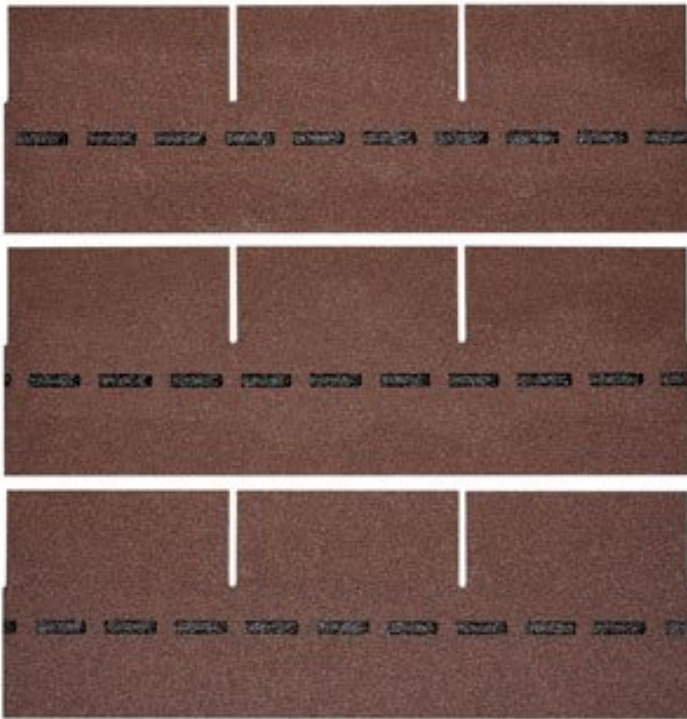

### BESCHREIBUNG

Bewährte Optik trifft konkurrenzlose Unverwüstlichkeit: Die DichtDach PM-Schindel – die einzigartige, flächig verklebte Deckung für Steildächer von mind. 13° bis max. 85°! In Zeiten massiver Unwetter wird der Ruf nach einer Dacheindeckung laut, die wohnliche Behaglichkeit mit 100%iger Wetter- und Sturmfestigkeit verbindet. Die DichtDach PM-Schindel setzt als innovativer Dachwerkstoff neue Standards! In den USA bewährt sich die Schindel seit Jahrzehnten und ist der mit Abstand führende Dachwerkstoff: Traditionelle Formen überzeugen, moderne Farben begeistern, gerade Flächen sind ebenso wie Rundungen souverän eindeckbar. Mit der hochwertigen PM-Qualität hat BMI diese Dacheindeckung den extremen klimatischen Bedingungen in Österreich und Europa angepasst. So bietet die DichtDach PM-Schindel überlegene Sicherheit und Langlebigkeit.

<b>Höhe:</b>	33,3 cm
<b>Maximale Dachneigung:</b>	85 °
<b>Minimale Dachneigung:</b>	13 °

## VARIATIONEN

Bild	Artikelnummer	Stock Status	Beschreibung	Farbe	Preis
	SW10066.5			braun	€ 4787,64

Bild	Artikelnummer	Stock Status	Beschreibung	Farbe	Preis
	SW10066.1			anthrazit	€ 4787,64
	SW10066.4			herbstbraun	€ 4787,64
	SW10066.3			ziegelrot	€ 4787,64
	SW10066.2			dolomitengrau	€ 4787,64

## **TECHNISCHE DATEN**

**Maße** 1000 × 333 × 3,3 cm