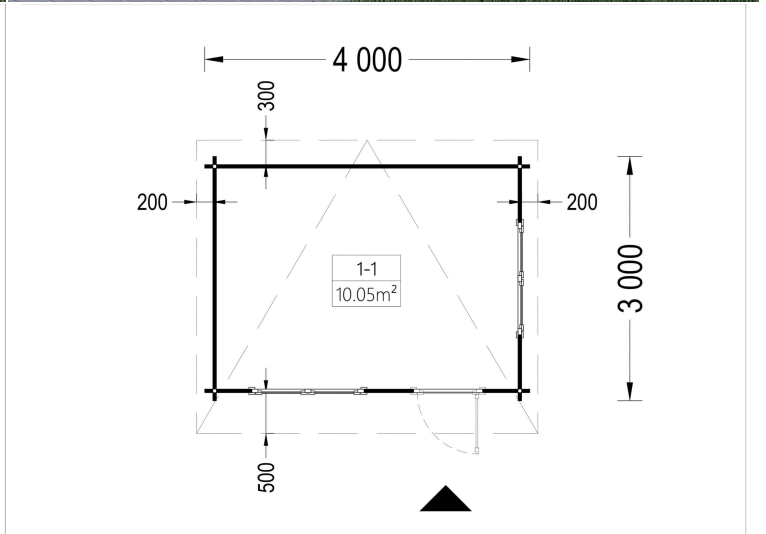

BESCHREIBUNG

Gartenhaus Donau 4x3m, 12m² mit Flachdach: Ihre Multifunktions-Oase im Garten

Entdecken Sie mit dem Gartenhaus Donau (44mm) die perfekte Symbiose aus Funktionalität, Ästhetik und Vielseitigkeit. Dieses kompakte und dennoch geräumige Gartenhaus wurde entwickelt, um Ihrem Außenbereich eine elegante Note zu verleihen und gleichzeitig flexibel genug zu sein, um Ihren individuellen Bedürfnissen gerecht zu werden.

PREMIUM GARTENHAUS

VARIATIONEN

Bild	Artikelnummer	Stock	Status	Beschreibung	Wandstärke	Preis
	AV026TPs				44 mm	€ 3200,00
	AV026TP-66				66 mm	€ 4560,00

TECHNISCHE DATEN

Maße 3000 x 4000 cm

SIE KÖNNEN AUCH MÖGEN...