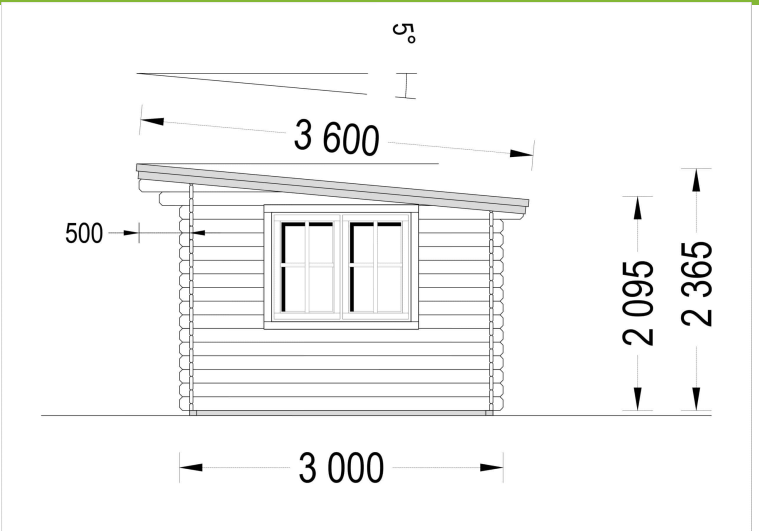

GARTENHAUS DONAU 4X3 M, 12 M² MIT FLACHDACH

€ 3200,00 - € 4560,00

Gefertigt aus hochwertigem Holz mit einer Wandstärke von 44mm, kombiniert das Gartenhaus Donau Robustheit mit zeitloser Eleganz. Bringen Sie Stil in Ihren Garten und schaffen Sie sich mit dem Gartenhaus Donau einen Ort der Entspannung und Produktivität zugleich.

BESCHREIBUNG

Gartenhaus Donau 4x3m, 12m² mit Flachdach: Ihre Multifunktions-Oase im Garten

Entdecken Sie mit dem Gartenhaus Donau (44mm) die perfekte Symbiose aus Funktionalität, Ästhetik und Vielseitigkeit. Dieses kompakte und dennoch geräumige Gartenhaus wurde entwickelt, um Ihrem Außenbereich eine elegante Note zu verleihen und gleichzeitig flexibel genug zu sein, um Ihren individuellen Bedürfnissen gerecht zu werden.

Highlights des Modells:

1. **Geräumiger und lichtdurchfluteter Raum:** Das Gartenhaus Donau bietet 12 Quadratmeter puren Raum, der dank der großzügigen Fensterflächen lichtdurchflutet ist. Diese Eigenschaft macht es ideal für die Einrichtung eines Gartenbüros, Ateliers oder einer Werkstatt. Erleben Sie eine inspirierende Umgebung, die sowohl funktional als auch gemütlich ist.
2. **Stilvoller Dachüberstand:** Das Flachdach des Gartenhauses Donau kommt nicht nur modern daher, sondern bietet auch einen stilvollen Dachüberstand. Dieser schafft nicht nur einen angenehmen Schattenplatz an sonnigen Tagen, sondern dient auch als hervorragender Schutz vor Regen. So können Sie Ihren Außenbereich unabhängig von der Wetterlage optimal nutzen.
3. **Doppelt verglaste Fenster und Türen:** Genießen Sie zusätzliche Wärme- und Schalldämmung dank der doppelt verglasten Fenster und Türen. Diese hochwertigen Elemente verleihen nicht nur eine moderne Optik, sondern sorgen auch für eine behagliche Atmosphäre im Innenraum.

PREMIUM GARTENHAUS

VARIATIONEN

Bild	Artikelnummer	Stock	Status	Beschreibung	Wandstärke	Preis
	AV026TPs				44 mm	€ 3200,00
	AV026TP-66				66 mm	€ 4560,00

TECHNISCHE DATEN

Maße 3000 x 4000 cm

SIE KÖNNEN AUCH MÖGEN...