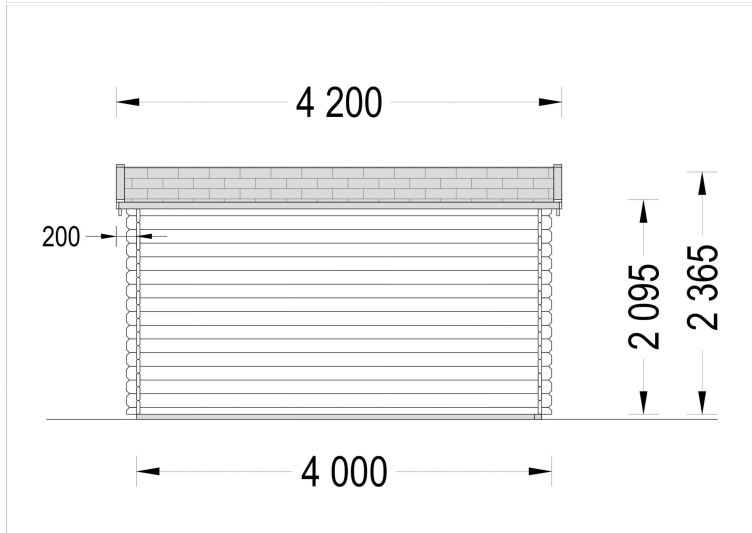

BESCHREIBUNG

Gartenhaus Donau 4x3m, 12m² mit Flachdach: Ihre Multifunktions-Oase im Garten

Entdecken Sie mit dem Gartenhaus Donau (44mm) die perfekte Symbiose aus Funktionalität, Ästhetik und Vielseitigkeit. Dieses kompakte und dennoch geräumige Gartenhaus wurde entwickelt, um Ihrem Außenbereich eine elegante Note zu verleihen und gleichzeitig flexibel genug zu sein, um Ihren individuellen Bedürfnissen gerecht zu werden.

Highlights des Modells:

1. **Geräumiger und lichtdurchfluteter Raum:** Das Gartenhaus Donau bietet 12 Quadratmeter puren Raum, der dank der großzügigen Fensterflächen lichtdurchflutet ist. Diese Eigenschaft macht es ideal für die Einrichtung eines Gartenbüros, Ateliers oder einer Werkstatt. Erleben Sie eine inspirierende Umgebung, die sowohl funktional als auch gemütlich ist.
2. **Stilvoller Dachüberstand:** Das Flachdach des Gartenhauses Donau kommt nicht nur modern daher, sondern bietet auch einen stilvollen Dachüberstand. Dieser schafft nicht nur einen angenehmen Schattenplatz an sonnigen Tagen, sondern dient auch als hervorragender Schutz vor Regen. So können Sie Ihren Außenbereich unabhängig von der Wetterlage optimal nutzen.
3. **Doppelt verglaste Fenster und Türen:** Genießen Sie zusätzliche Wärme- und Schalldämmung dank der doppelt verglasten Fenster und Türen. Diese hochwertigen Elemente verleihen nicht nur eine moderne Optik, sondern sorgen auch für eine behagliche Atmosphäre im Innenraum.

Qualität und Ästhetik im Einklang: Gefertigt aus hochwertigem Holz mit einer Wandstärke von 44mm, kombiniert das Gartenhaus Donau Robustheit mit zeitloser Eleganz. Bringen Sie Stil in Ihren Garten und schaffen Sie sich mit dem Gartenhaus Donau einen Ort der Entspannung und Produktivität zugleich.

PREMIUM GARTENHAUS

VARIATIONEN

Bild	Artikelnummer	Stock	Status	Beschreibung	Wandstärke	Preis
	AV026TPs				44 mm	€ 3200,00
	AV026TP-66				66 mm	€ 4560,00

TECHNISCHE DATEN

Maße 3000 x 4000 cm

SIE KÖNNEN AUCH MÖGEN...