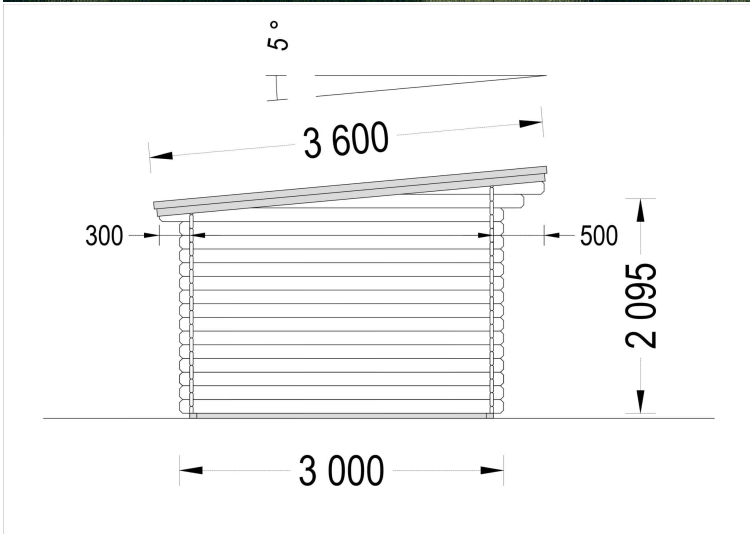

BESCHREIBUNG

Gartenhaus Donau 4x3m, 12m² mit Flachdach: Ihre Multifunktions-Oase im Garten

Entdecken Sie mit dem Gartenhaus Donau (44mm) die perfekte Symbiose aus Funktionalität, Ästhetik und Vielseitigkeit. Dieses kompakte und dennoch geräumige Gartenhaus wurde entwickelt, um Ihrem Außenbereich eine elegante Note zu verleihen und gleichzeitig flexibel genug zu sein, um Ihren individuellen Bedürfnissen gerecht zu werden.

Highlights des Modells:

1. **Geräumiger und lichtdurchfluteter Raum:** Das Gartenhaus Donau bietet 12 Quadratmeter puren Raum, der dank der großzügigen Fensterflächen lichtdurchflutet ist. Diese Eigenschaft macht es ideal für die Einrichtung eines Gartenbüros, Ateliers oder einer Werkstatt. Erleben Sie eine inspirierende Umgebung, die sowohl funktional als auch gemütlich ist.
2. **Stilvoller Dachüberstand:** Das Flachdach des Gartenhauses Donau kommt nicht nur modern daher, sondern bietet auch einen stilvollen Dachüberstand. Dieser schafft nicht nur einen angenehmen Schattenplatz an sonnigen Tagen, sondern dient auch als hervorragender Schutz vor Regen. So können Sie Ihren Außenbereich unabhängig von der Wetterlage optimal nutzen.
3. **Doppelt verglaste Fenster und Türen:** Genießen Sie zusätzliche Wärme- und Schalldämmung dank der doppelt verglasten Fenster und Türen. Diese hochwertigen Elemente verleihen nicht nur eine moderne Optik, sondern sorgen auch für eine behagliche Atmosphäre im Innenraum.

Qualität und Ästhetik im Einklang: Gefertigt aus hochwertigem Holz mit einer Wandstärke von 44mm, kombiniert das Gartenhaus Donau Robustheit mit zeitloser Eleganz. Bringen Sie Stil in Ihren Garten und schaffen Sie sich mit dem Gartenhaus Donau einen Ort der Entspannung und Produktivität zugleich.

PREMIUM GARTENHAUS

VARIATIONEN

Bild	Artikelnummer	Stock	Status	Beschreibung	Wandstärke	Preis
	AV026TPs				44 mm	€ 3200,00
	AV026TP-66				66 mm	€ 4560,00

TECHNISCHE DATEN

Maße 3000 x 4000 cm

SIE KÖNNEN AUCH MÖGEN...